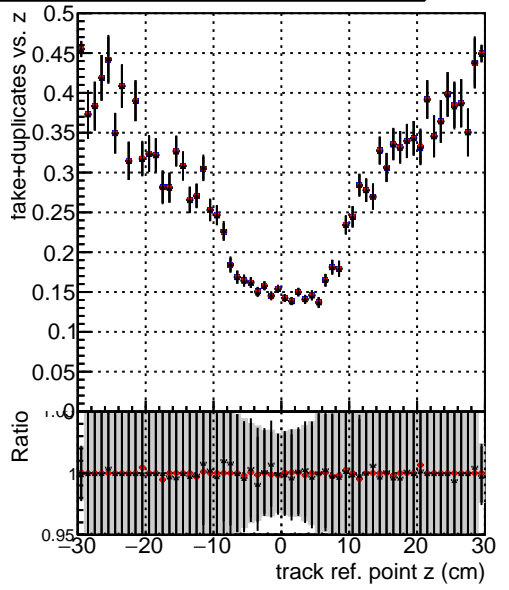

Efficiency vs vertpos**fake+duplicates vs vert r****Efficiency**

- DQM_ttbarPU_mkFit_5iter
- DQM_ttbarPU_mkFit_5iter_updatedPR111_update
- DQM_ttbarPU_mkFit_5iter_updatedPR111_update_fixPropagation

**Efficiency vs. sim PV z****fake+duplicates vs Sim. PV z**