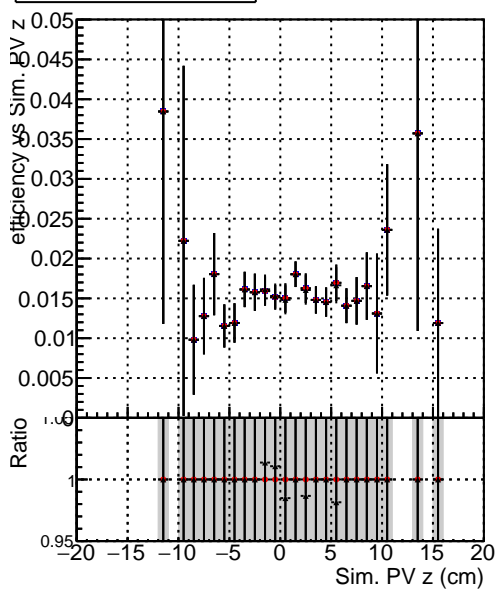

Efficiency vs vertpos**fake+duplicates vs vert r****Efficiency**

- DQM_ttbarPU_mkFit_5iter
- DQM_ttbarPU_mkFit_5iter_updatedPR111_update
- DQM_ttbarPU_mkFit_5iter_updatedPR111_update_fixPropagation

**Efficiency vs. sim PV z****fake+duplicates vs Sim. PV z**