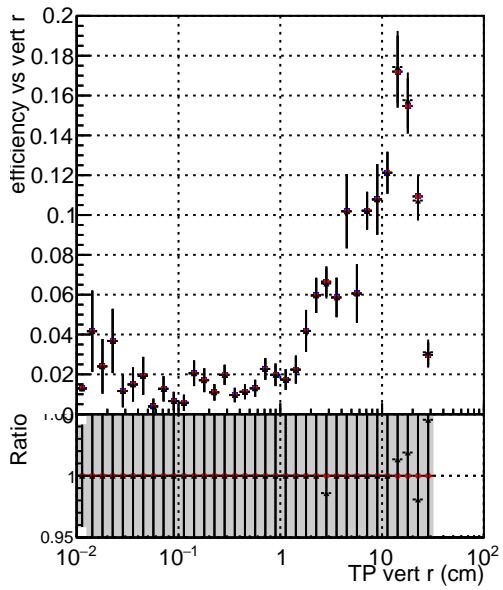

Efficiency vs vertpos**fake+duplicates vs vert r****Efficiency**

- DQM_ttbarPU_mkFit_5iter
- DQM_ttbarPU_mkFit_5iter_updatedPR111_update
- DQM_ttbarPU_mkFit_5iter_updatedPR111_update_fixPropagation

**Efficiency vs. sim PV z****fake+duplicates vs Sim. PV z**