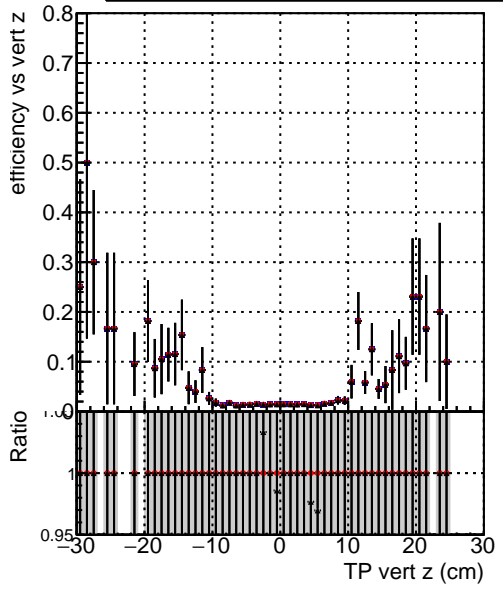

Efficiency vs vertpos**fake+duplicates vs vert r****Efficiency**

- DQM_ttbarPU_mkFit_5iter
- DQM_ttbarPU_mkFit_5iter_updatedPR111_update
- DQM_ttbarPU_mkFit_5iter_updatedPR111_update_fixPropagation

**Efficiency vs. sim PV z****fake+duplicates vs Sim. PV z**