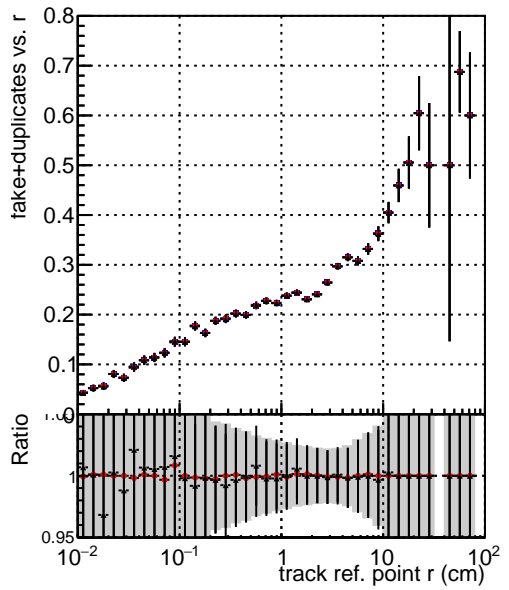

Efficiency vs vertpos**fake+duplicates vs vert r****Efficiency**

- DQM_ttbarPU_mkFit_5iter
- DQM_ttbarPU_mkFit_5iter_updatedPR111_update
- DQM_ttbarPU_mkFit_5iter_updatedPR111_update_fixPropagation

**Efficiency vs. sim PV z****fake+duplicates vs Sim. PV z**