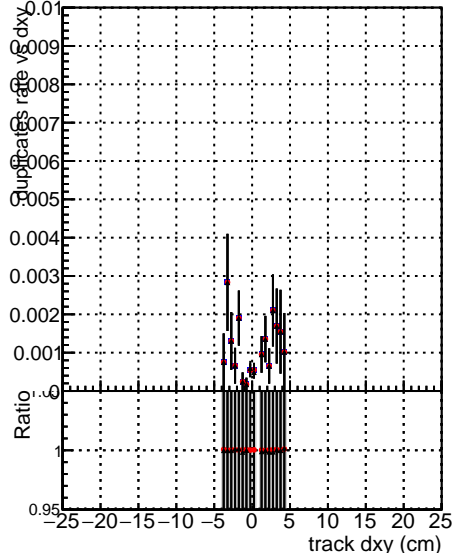

**Fake rate vs dxy****Duplicates Rate vs Dxy****Pileup rate vs dxy**

— DGM ttbarPU mkFit 5iter  
— DGM ttbarPU mkFit 5iter updatedPR111 update  
— DGM ttbarPU mkFit 5iter updatedPR111 update fixPropagation