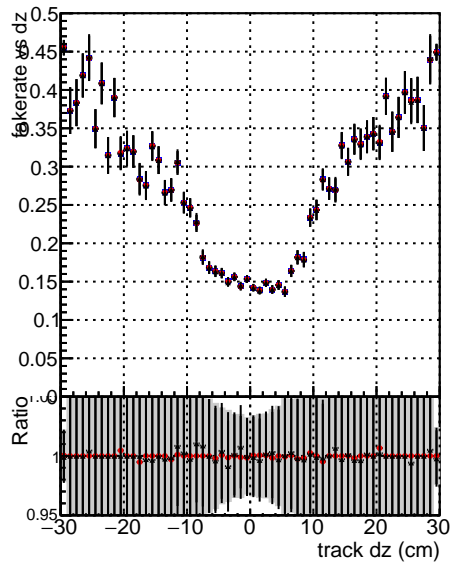

— DGM ttbarPU mkFit 5iter
— DGM ttbarPU mkFit 5iter updatedPR111 update
— DGM ttbarPU mkFit 5iter updatedPR111 update fixPropagation

Fake rate vs dz