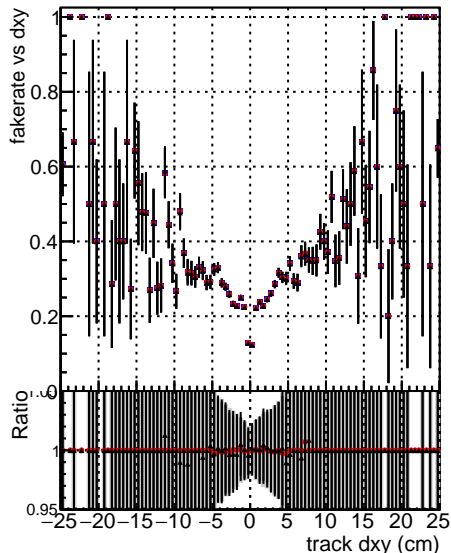

**Fake rate vs dxy****Duplicates Rate vs Dxy****Pileup rate vs dxy**

— DGM ttbarPU mkFit 5iter  
— DGM ttbarPU mkFit 5iter updatedPR111 update  
— DGM ttbarPU mkFit 5iter updatedPR111 update fixPropagation

**Fake rate vs dz****Duplicates Rate vs Dzy****Pileup rate vs dz**