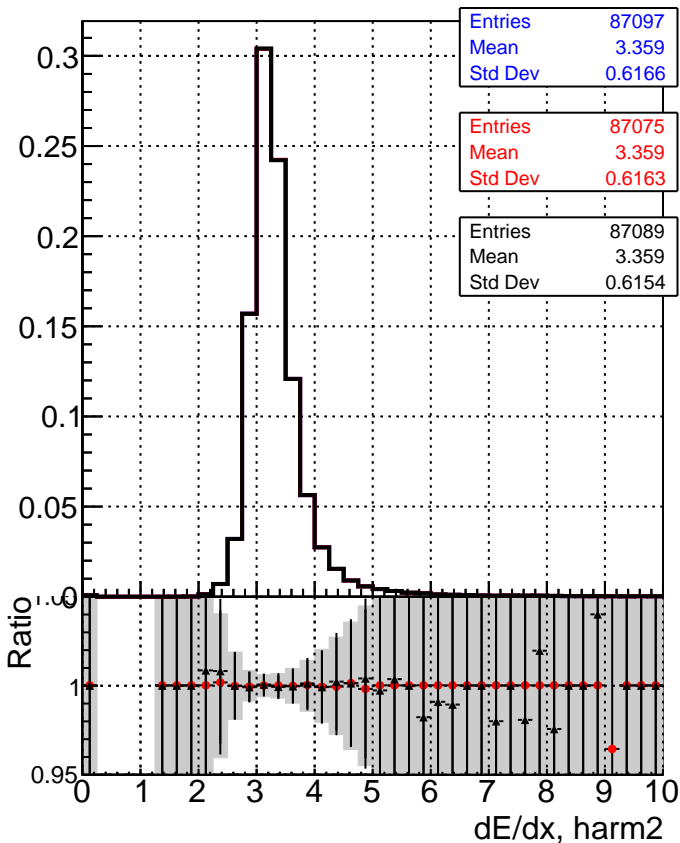

**dE/dx estimator 1****dE/dx estimator 2**

■ DQM\_ttbarPU\_mkFit\_5iter  
● DQM\_ttbarPU\_mkFit\_5iter\_updatedPR111\_update  
▲ DQM\_ttbarPU\_mkFit\_5iter\_updatedPR111\_update\_fixPropagation