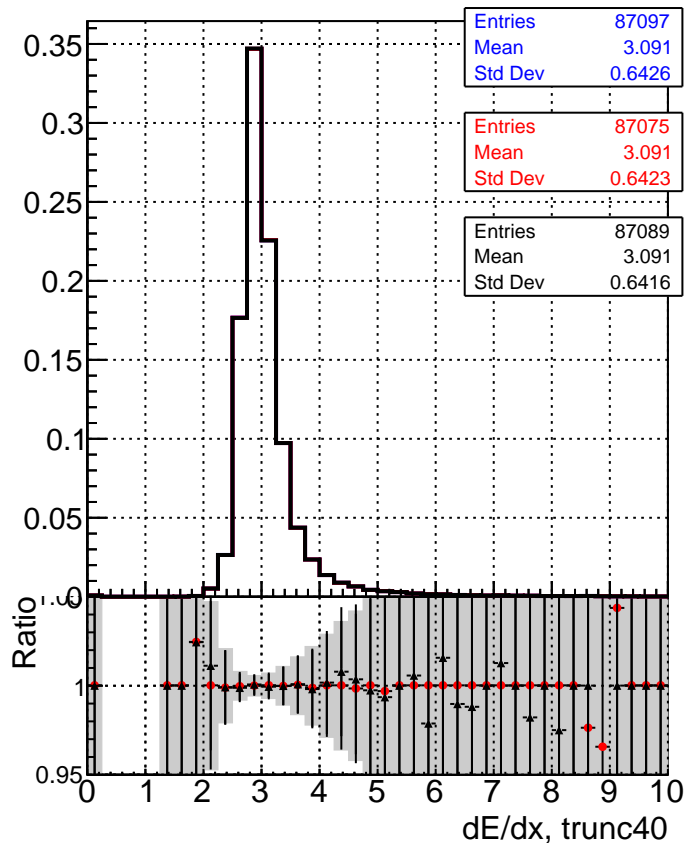

**dE/dx estimator 1****dE/dx estimator 2**

■ DQM\_ttbarPU\_mkFit\_5iter  
● DQM\_ttbarPU\_mkFit\_5iter\_updatedPR111\_update  
▲ DQM\_ttbarPU\_mkFit\_5iter\_updatedPR111\_update\_fixPropagation