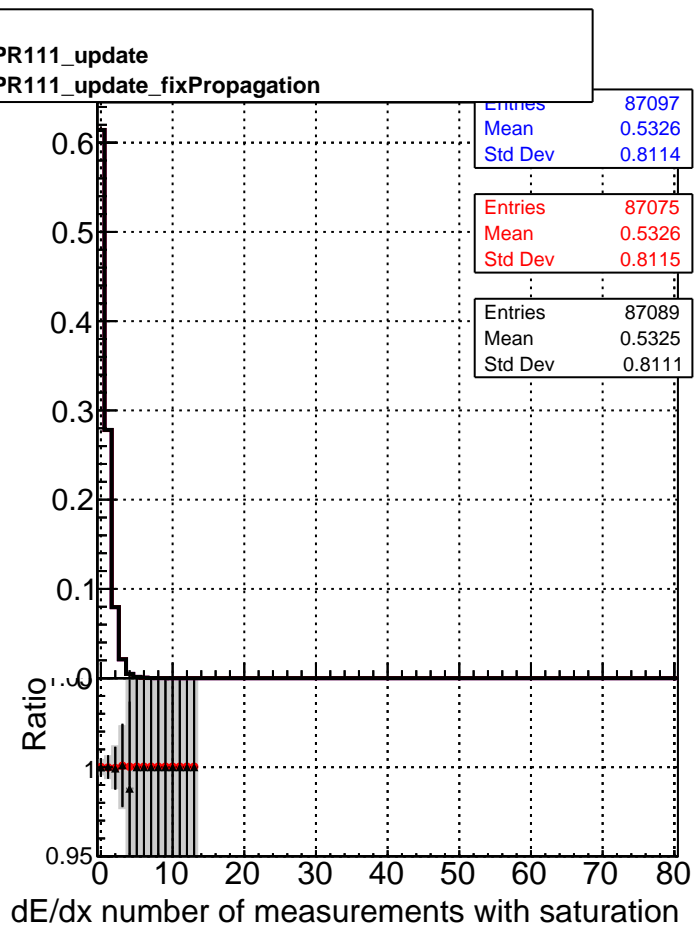

**dE/dx estimator 1****dE/dx estimator 2**

■ DQM\_ttbarPU\_mkFit\_5iter  
● DQM\_ttbarPU\_mkFit\_5iter\_updatedPR111\_update  
▲ DQM\_ttbarPU\_mkFit\_5iter\_updatedPR111\_update\_fixPropagation