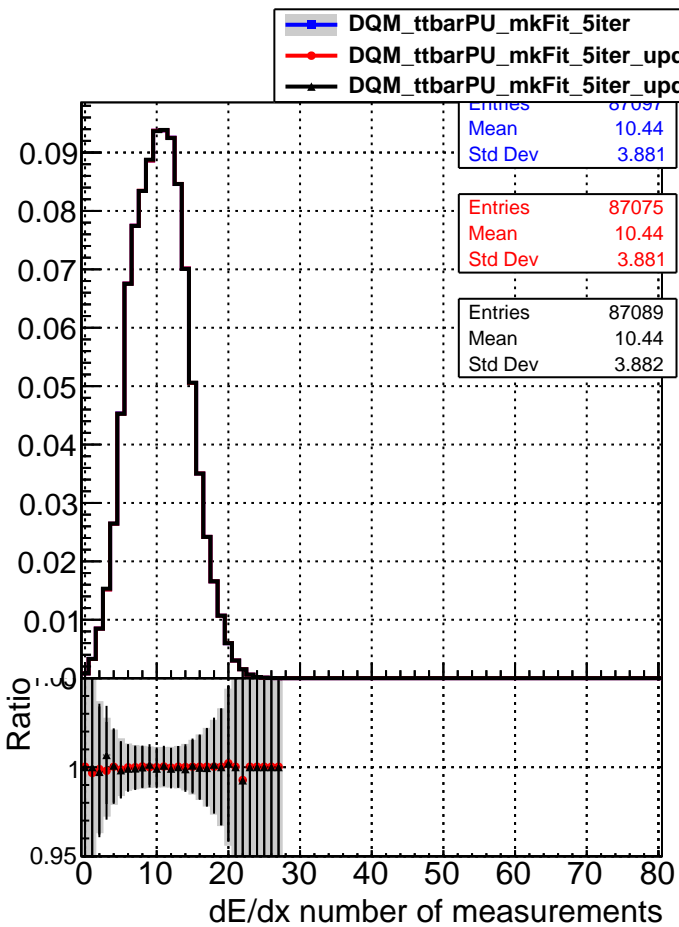

**dE/dx estimator 1****dE/dx estimator 2**

■ DQM\_ttbarPU\_mkFit\_5iter  
● DQM\_ttbarPU\_mkFit\_5iter\_updatedPR111\_update  
▲ DQM\_ttbarPU\_mkFit\_5iter\_updatedPR111\_update\_fixPropagation