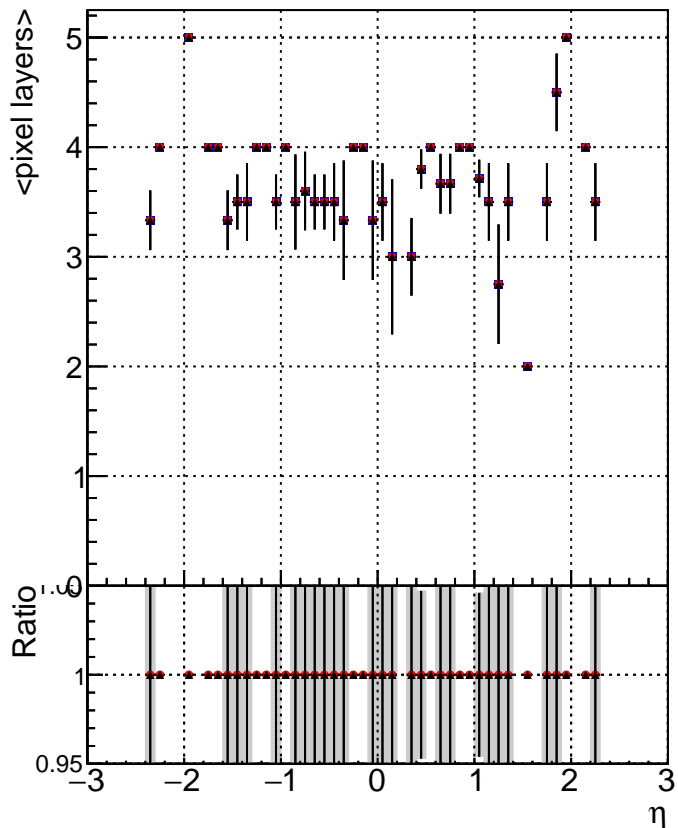

mean # PXL hits vs eta

mean # PXL Layers with measurement vs eta

mean # STRIP hits vs eta

- DQM\_ttbarPU\_mkFit\_5iter
- DQM\_ttbarPU\_mkFit\_5iter\_updatedPR111\_update
- ▲ DQM\_ttbarPU\_mkFit\_5iter\_updatedPR111\_update\_fixPropagation