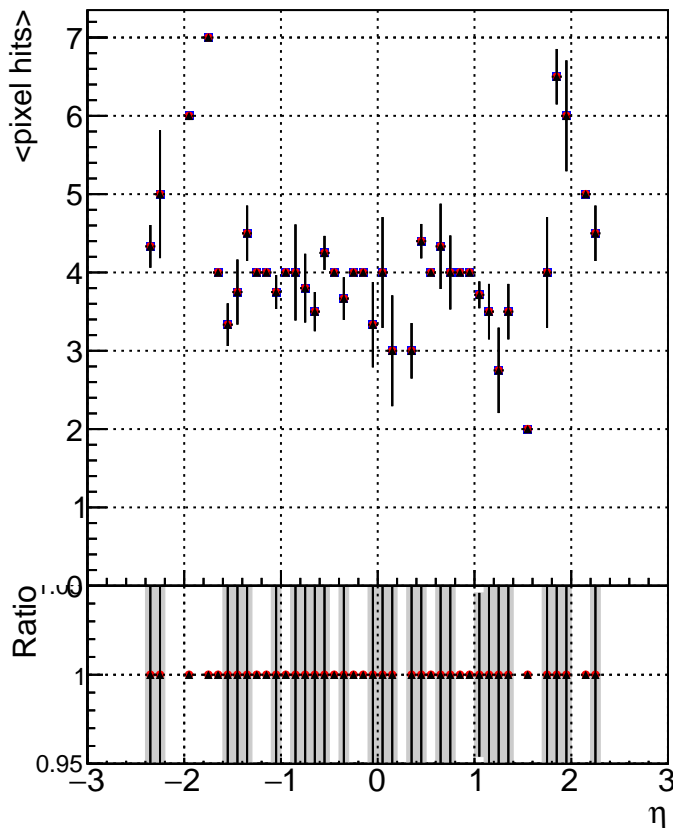

mean # PXL hits vs eta

mean # PXL Layers with measurement vs eta

mean # STRIP hits vs eta

- DQM\_ttbarPU\_mkFit\_5iter
- DQM\_ttbarPU\_mkFit\_5iter\_updatedPR111\_update
- ▲ DQM\_ttbarPU\_mkFit\_5iter\_updatedPR111\_update\_fixPropagation