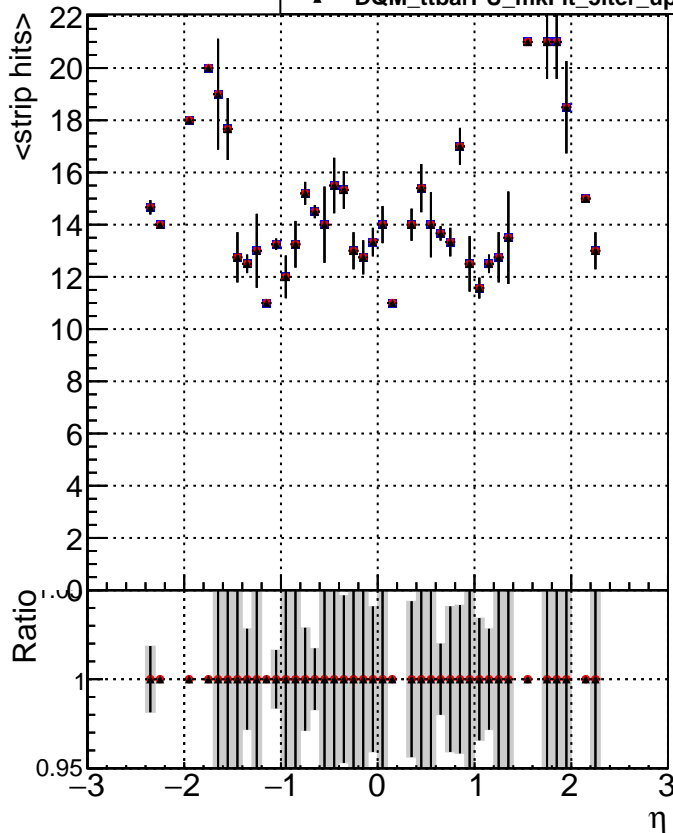

mean # PXL hits vs eta

mean # PXL Layers with measurement vs eta

mean # STRIP hits vs eta

- DQM\_ttbarPU\_mkFit\_5iter
- DQM\_ttbarPU\_mkFit\_5iter\_updatedPR111\_update
- ▲ DQM\_ttbarPU\_mkFit\_5iter\_updatedPR111\_update\_fixPropagation