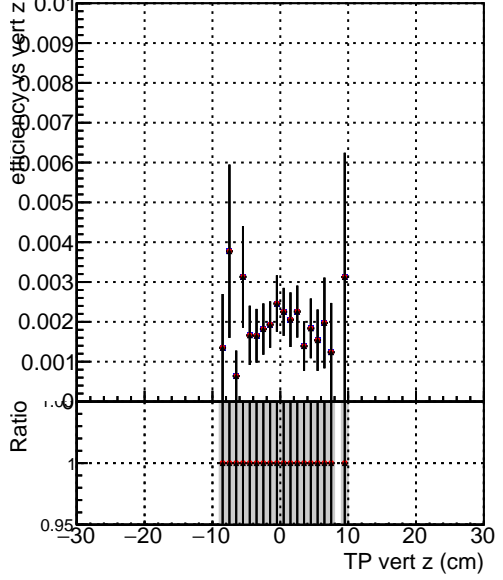

**Efficiency vs vertpos****fake+duplicates vs vert r****Efficiency**

- DQM\_ttbarPU\_mkFit\_5iter
- DQM\_ttbarPU\_mkFit\_5iter\_updatedPR111\_update
- DQM\_ttbarPU\_mkFit\_5iter\_updatedPR111\_update\_fixPropagation

**Efficiency vs. sim PV z****fake+duplicates vs Sim. PV z**