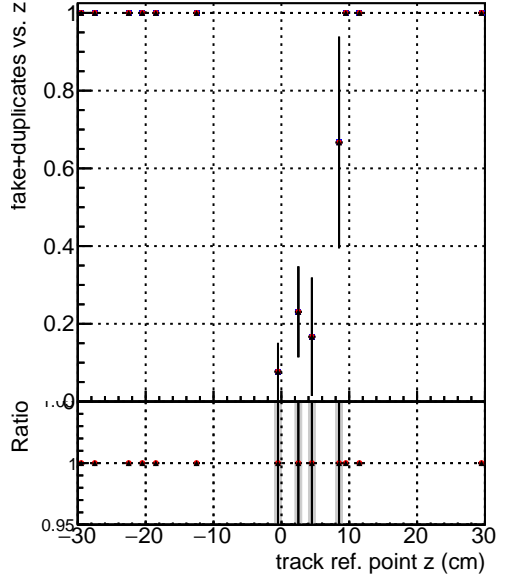

**Efficiency vs vertpos****fake+duplicates vs vert r****Efficiency**

- DQM\_ttbarPU\_mkFit\_5iter
- DQM\_ttbarPU\_mkFit\_5iter\_updatedPR111\_update
- DQM\_ttbarPU\_mkFit\_5iter\_updatedPR111\_update\_fixPropagation

**Efficiency vs. sim PV z****fake+duplicates vs Sim. PV z**