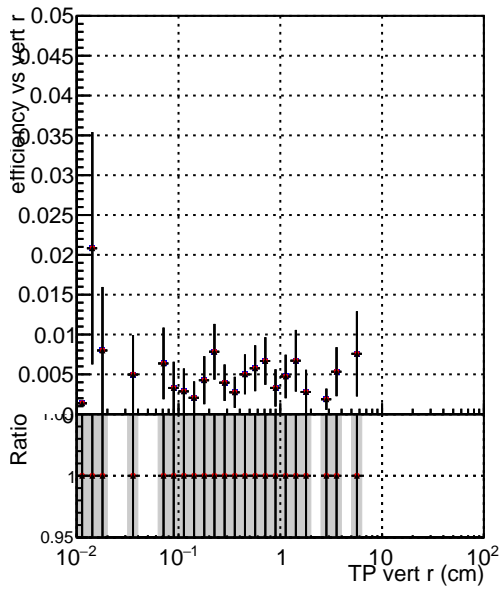

**Efficiency vs vertpos****fake+duplicates vs vert r****Efficiency**

- DQM\_ttbarPU\_mkFit\_5iter
- DQM\_ttbarPU\_mkFit\_5iter\_updatedPR111\_update
- DQM\_ttbarPU\_mkFit\_5iter\_updatedPR111\_update\_fixPropagation

**Efficiency vs. sim PV z****fake+duplicates vs Sim. PV z**