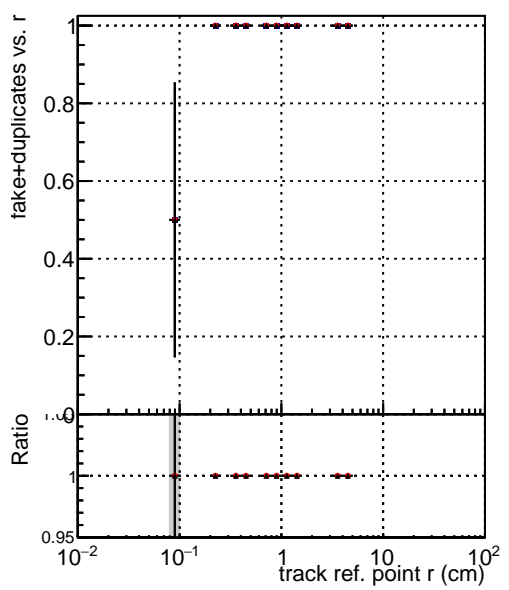

**Efficiency vs vertpos****fake+duplicates vs vert r****Efficiency**

- DQM\_ttbarPU\_mkFit\_5iter
- DQM\_ttbarPU\_mkFit\_5iter\_updatedPR111\_update
- DQM\_ttbarPU\_mkFit\_5iter\_updatedPR111\_update\_fixPropagation

**Efficiency vs. sim PV z****fake+duplicates vs Sim. PV z**