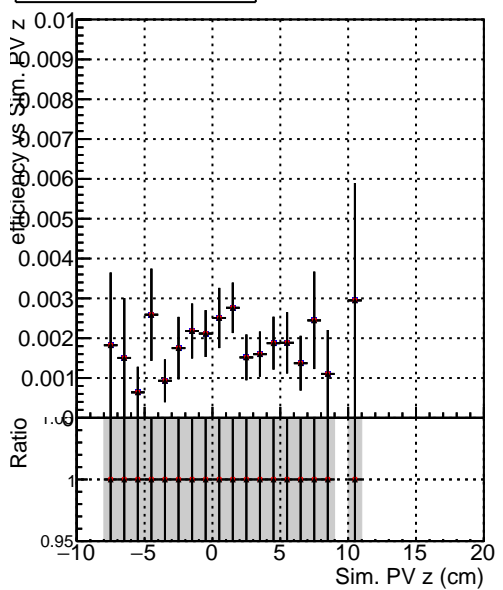

**Efficiency vs vertpos****fake+duplicates vs vert r****Efficiency**

- DQM\_ttbarPU\_mkFit\_5iter
- DQM\_ttbarPU\_mkFit\_5iter\_updatedPR111\_update
- DQM\_ttbarPU\_mkFit\_5iter\_updatedPR111\_update\_fixPropagation

**Efficiency vs. sim PV z****fake+duplicates vs Sim. PV z**