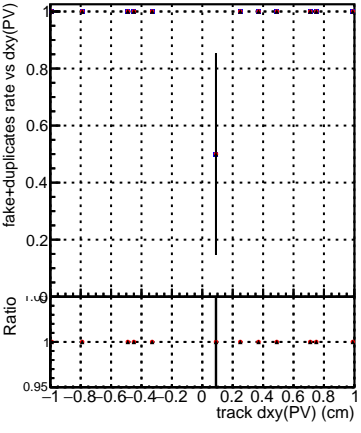

Efficiency vs Dxy(PV)**fake+duplicates vs dxy(PV)****Efficiency**

- DQM_ttbarPU_mkFit_5iter
- DQM_ttbarPU_mkFit_5iter_updatedPR111_update
- DQM_ttbarPU_mkFit_5iter_updatedPR111_update_fixPropagation

**Efficiency vs Dz(PV)****fake+duplicates vs dz(PV)****Efficiency vs Dz(PV)****fake+duplicates vs dz(PV)**