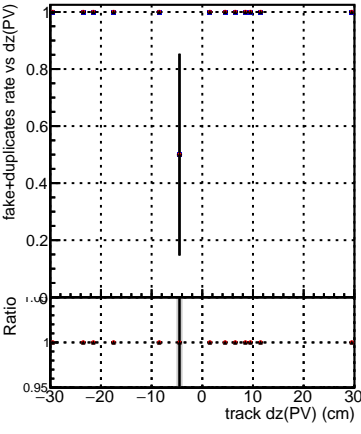

Efficiency vs Dxy(PV)**fake+duplicates vs dxy(PV)****Efficiency**

- DQM_ttbarPU_mkFit_5iter
- DQM_ttbarPU_mkFit_5iter_updatedPR111_update
- DQM_ttbarPU_mkFit_5iter_updatedPR111_update_fixPropagation

**Efficiency vs Dz(PV)****fake+duplicates vs dz(PV)****Efficiency vs Dz(PV)****fake+duplicates vs dz(PV)**