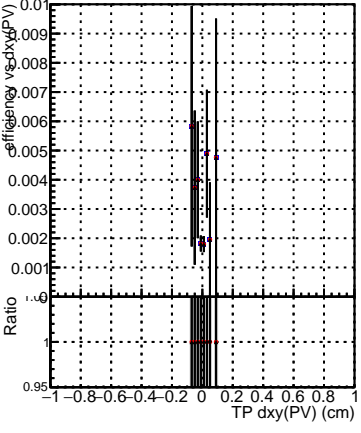

Efficiency vs Dxy(PV)**fake+duplicates vs dxy(PV)****Efficiency**

- DQM_ttbarPU_mkFit_5iter
- DQM_ttbarPU_mkFit_5iter_updatedPR111_update
- DQM_ttbarPU_mkFit_5iter_updatedPR111_update_fixPropagation

**Efficiency vs Dz(PV)****fake+duplicates vs dz(PV)****Efficiency vs Dz(PV)****fake+duplicates vs dz(PV)**