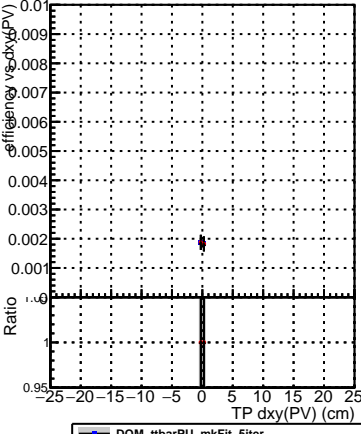

Efficiency vs Dxy(PV)**fake+duplicates vs dxy(PV)****Efficiency**

- DQM_ttbarPU_mkFit_5iter
- DQM_ttbarPU_mkFit_5iter_updatedPR111_update
- DQM_ttbarPU_mkFit_5iter_updatedPR111_update_fixPropagation

**Efficiency vs Dz(PV)****fake+duplicates vs dz(PV)****Efficiency vs Dz(PV)****fake+duplicates vs dz(PV)**