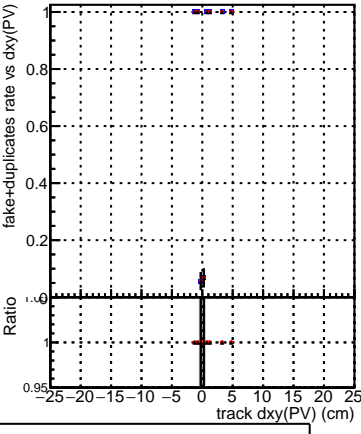

Efficiency vs Dxy(PV)**fake+duplicates vs dxy(PV)****Efficiency**

- DQM_ttbarPU_mkFit_5iter
- DQM_ttbarPU_mkFit_5iter_updatedPR111_update
- DQM_ttbarPU_mkFit_5iter_updatedPR111_update_fixPropagation

**Efficiency vs Dz(PV)****fake+duplicates vs dz(PV)****Efficiency vs Dz(PV)****fake+duplicates vs dz(PV)**