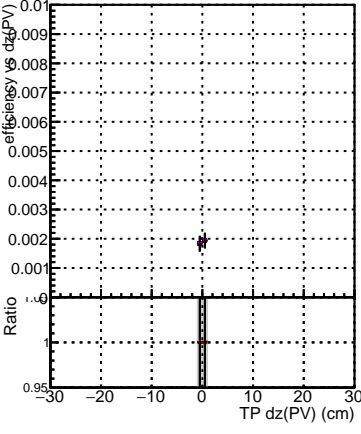

Efficiency vs Dxy(PV)**fake+duplicates vs dxy(PV)****Efficiency**

- DQM_ttbarPU_mkFit_5iter
- DQM_ttbarPU_mkFit_5iter_updatedPR111_update
- DQM_ttbarPU_mkFit_5iter_updatedPR111_update_fixPropagation

**Efficiency vs Dz(PV)****fake+duplicates vs dz(PV)****Efficiency vs Dz(PV)****fake+duplicates vs dz(PV)**