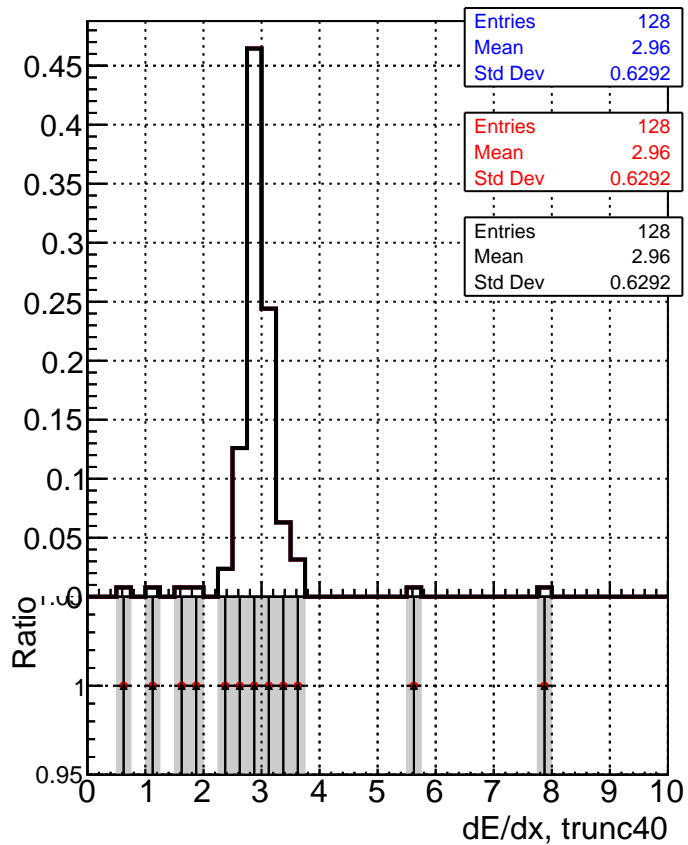

**dE/dx estimator 1****dE/dx estimator 2**

■ DQM\_ttbarPU\_mkFit\_5iter  
● DQM\_ttbarPU\_mkFit\_5iter\_updatedPR111\_update  
▲ DQM\_ttbarPU\_mkFit\_5iter\_updatedPR111\_update\_fixPropagation