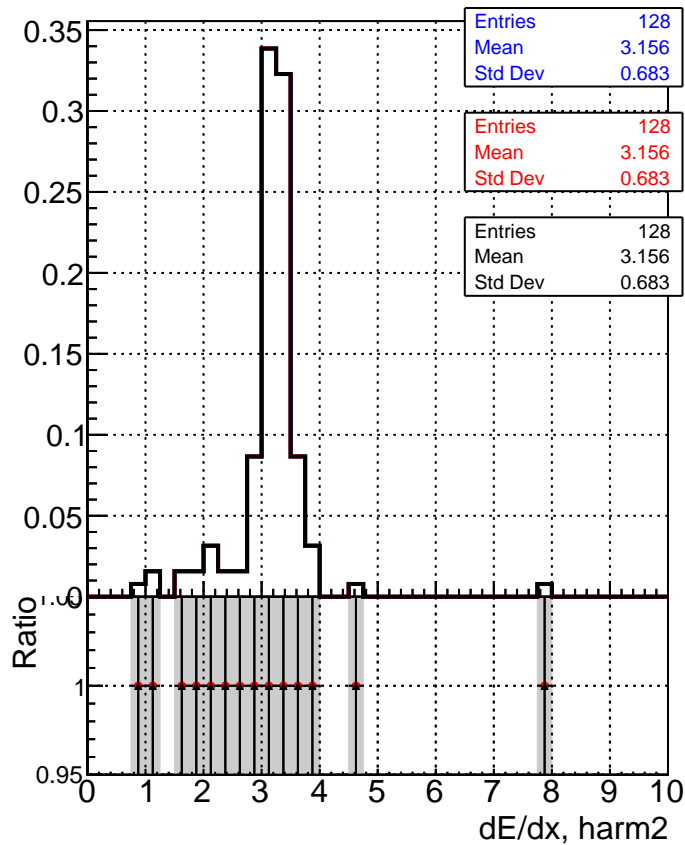

**dE/dx estimator 1****dE/dx estimator 2**

■ DQM\_ttbarPU\_mkFit\_5iter  
● DQM\_ttbarPU\_mkFit\_5iter\_updatedPR111\_update  
▲ DQM\_ttbarPU\_mkFit\_5iter\_updatedPR111\_update\_fixPropagation