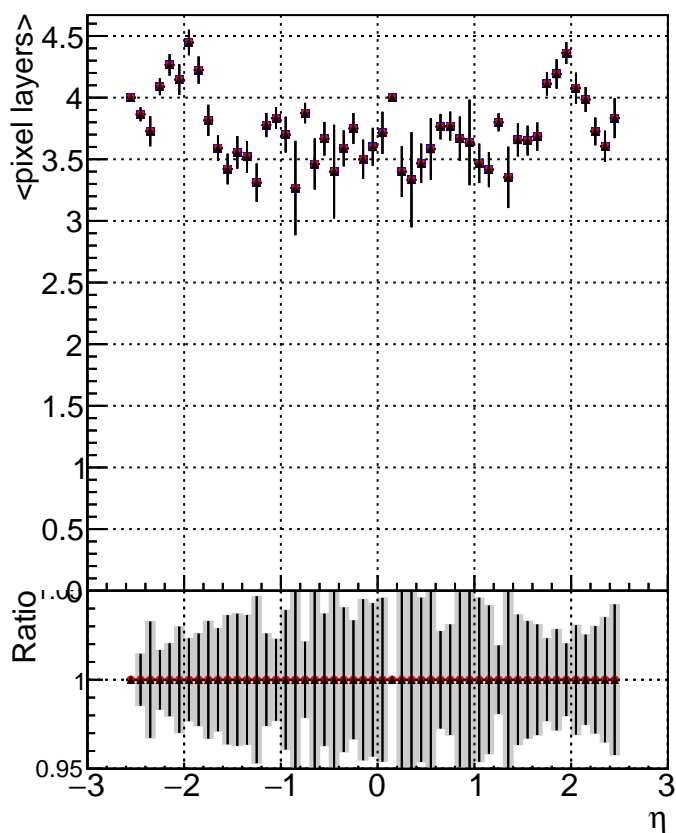

mean # PXL hits vs eta

mean # PXL Layers with measurement vs eta

mean # STRIP hits vs eta

■ DQM_ttbarPU_mkFit_5iter
● DQM_ttbarPU_mkFit_5iter_updatedPR111_update
▲ DQM_ttbarPU_mkFit_5iter_updatedPR111_update_fixPropagation