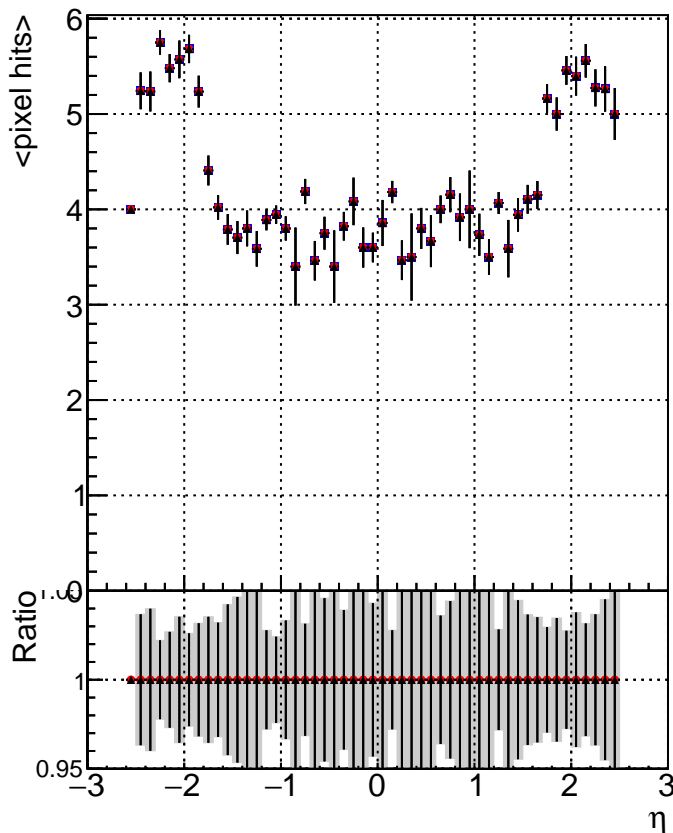

mean # PXL hits vs eta

mean # PXL Layers with measurement vs eta

mean # STRIP hits vs eta

■ DQM_ttbarPU_mkFit_5iter
● DQM_ttbarPU_mkFit_5iter_updatedPR111_update
▲ DQM_ttbarPU_mkFit_5iter_updatedPR111_update_fixPropagation