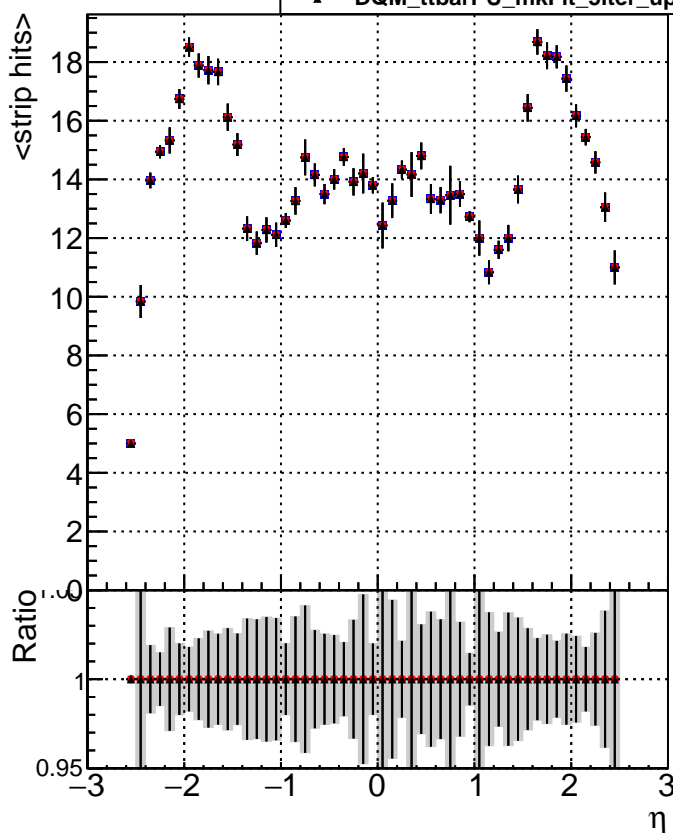

mean # PXL hits vs eta

mean # PXL Layers with measurement vs eta

mean # STRIP hits vs eta

■ DQM_ttbarPU_mkFit_5iter
● DQM_ttbarPU_mkFit_5iter_updatedPR111_update
▲ DQM_ttbarPU_mkFit_5iter_updatedPR111_update_fixPropagation