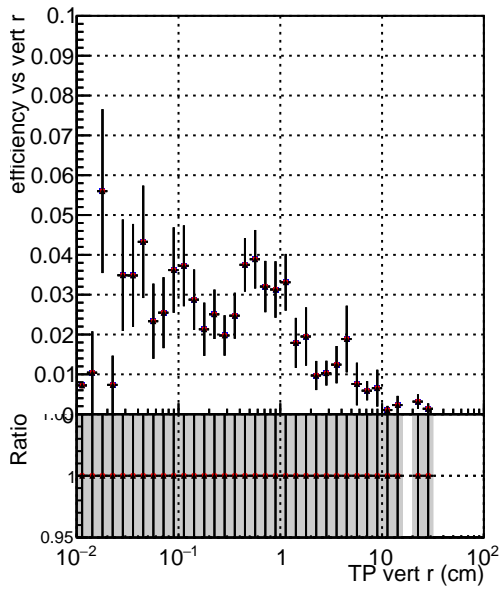

Efficiency vs vertpos**fake+duplicates vs vert r****Efficiency**

- DQM_ttbarPU_mkFit_5iter
- DQM_ttbarPU_mkFit_5iter_updatedPR111_update
- DQM_ttbarPU_mkFit_5iter_updatedPR111_update_fixPropagation

**Efficiency vs. sim PV z****fake+duplicates vs Sim. PV z**