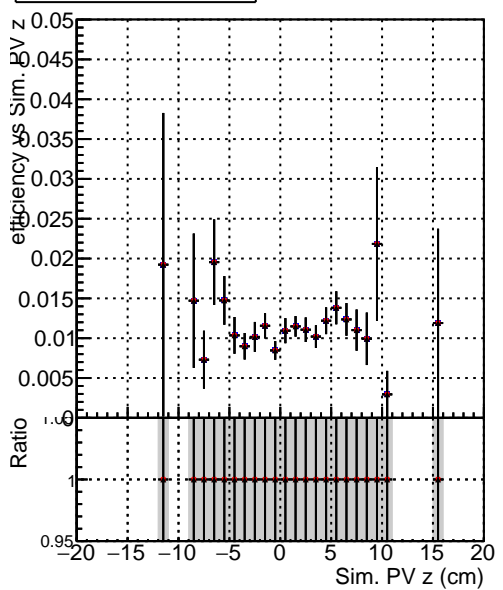

Efficiency vs vertpos**fake+duplicates vs vert r****Efficiency**

- DQM_ttbarPU_mkFit_5iter
- DQM_ttbarPU_mkFit_5iter_updatedPR111_update
- DQM_ttbarPU_mkFit_5iter_updatedPR111_update_fixPropagation

**Efficiency vs. sim PV z****fake+duplicates vs Sim. PV z**