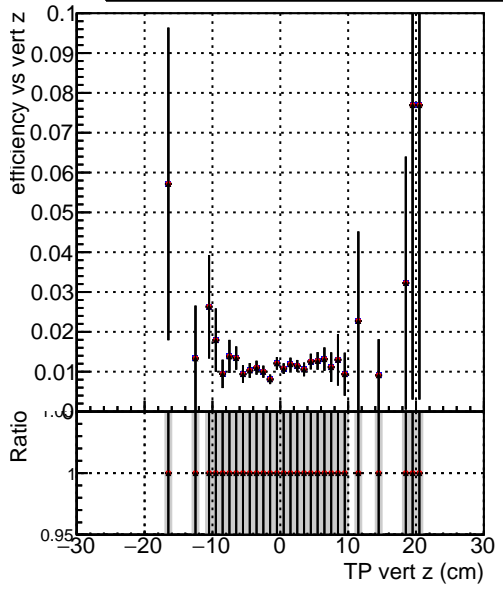

Efficiency vs vertpos**fake+duplicates vs vert r****Efficiency**

- DQM_ttbarPU_mkFit_5iter
- DQM_ttbarPU_mkFit_5iter_updatedPR111_update
- DQM_ttbarPU_mkFit_5iter_updatedPR111_update_fixPropagation

**Efficiency vs. sim PV z****fake+duplicates vs Sim. PV z**