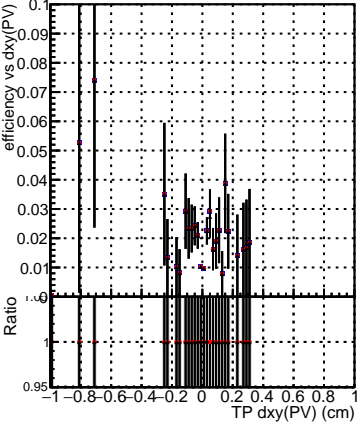

**Efficiency vs Dxy(PV)****fake+duplicates vs dxy(PV)****Efficiency**

—●— DQM\_ttbarPU\_mkFit\_5iter  
—●— DQM\_ttbarPU\_mkFit\_5iter\_updatedPR111\_update  
—●— DQM\_ttbarPU\_mkFit\_5iter\_updatedPR111\_update\_fixPropagation

**Efficiency vs Dz(PV)****fake+duplicates vs dz(PV)****Efficiency vs Dz(PV)****fake+duplicates vs dz(PV)**