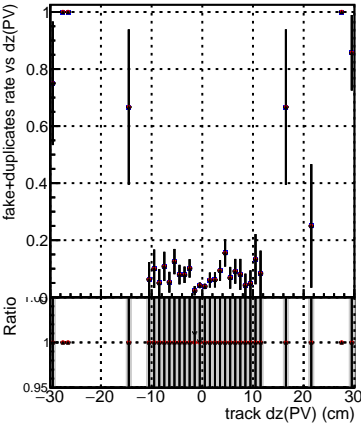

**Efficiency vs Dxy(PV)****fake+duplicates vs dxy(PV)****Efficiency**

—●— DQM\_ttbarPU\_mkFit\_5iter  
—●— DQM\_ttbarPU\_mkFit\_5iter\_updatedPR111\_update  
—●— DQM\_ttbarPU\_mkFit\_5iter\_updatedPR111\_update\_fixPropagation

**Efficiency vs Dz(PV)****fake+duplicates vs dz(PV)****Efficiency vs Dz(PV)****fake+duplicates vs dz(PV)**