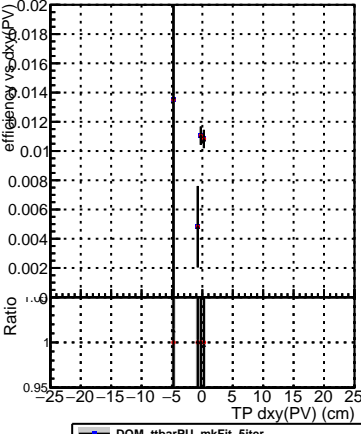

**Efficiency vs Dxy(PV)****fake+duplicates vs dxy(PV)****Efficiency**

—●— DQM\_ttbarPU\_mkFit\_5iter  
—●— DQM\_ttbarPU\_mkFit\_5iter\_updatedPR111\_update  
—●— DQM\_ttbarPU\_mkFit\_5iter\_updatedPR111\_update\_fixPropagation

**Efficiency vs Dz(PV)****fake+duplicates vs dz(PV)****Efficiency vs Dz(PV)****fake+duplicates vs dz(PV)**