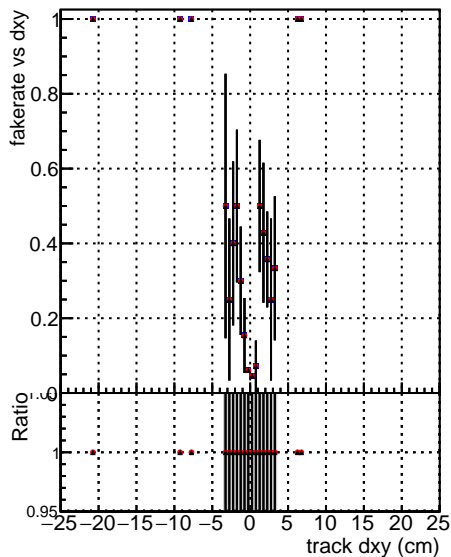

Fake rate vs dxy

Duplicates Rate vs Dxy

Pileup rate vs dxy

— DGM ttbarPU mkFit_5iter
— DGM ttbarPU mkFit_5iter updatedPR111_update
— DGM ttbarPU mkFit_5iter updatedPR111_update fixPropagation

Fake rate vs dz

Duplicates Rate vs Ddz

Pileup rate vs dz