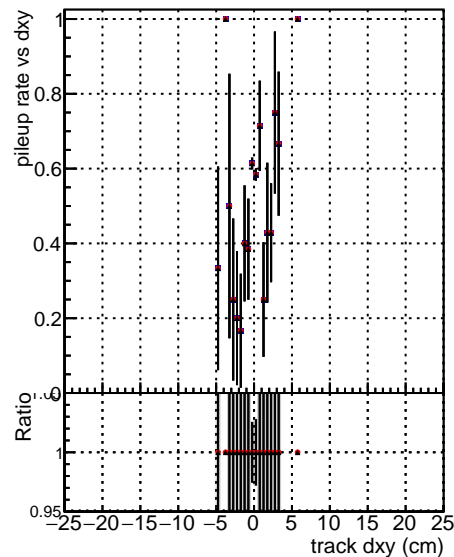

Fake rate vs dxy

Duplicates Rate vs Dxy

Pileup rate vs dxy

— DGM ttbarPU mkFit_5iter
— DGM ttbarPU mkFit_5iter updatedPR111_update
— DGM ttbarPU mkFit_5iter updatedPR111_update fixPropagation

Fake rate vs dz

Duplicates Rate vs Ddz

Pileup rate vs dz