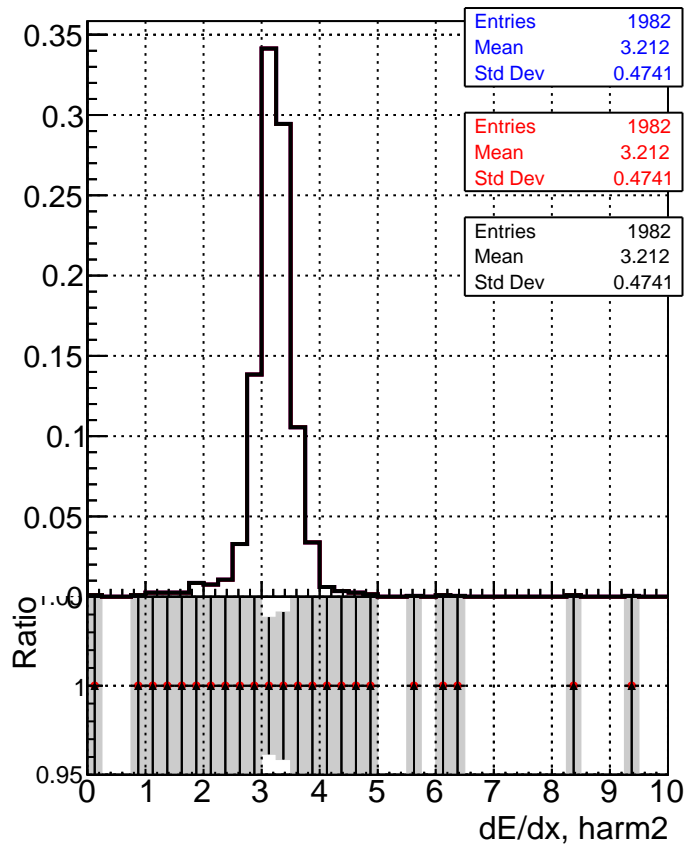

**dE/dx estimator 1****dE/dx estimator 2**

■ DQM\_ttbarPU\_mkFit\_5iter  
● DQM\_ttbarPU\_mkFit\_5iter\_updatedPR111\_update  
▲ DQM\_ttbarPU\_mkFit\_5iter\_updatedPR111\_update\_fixPropagation