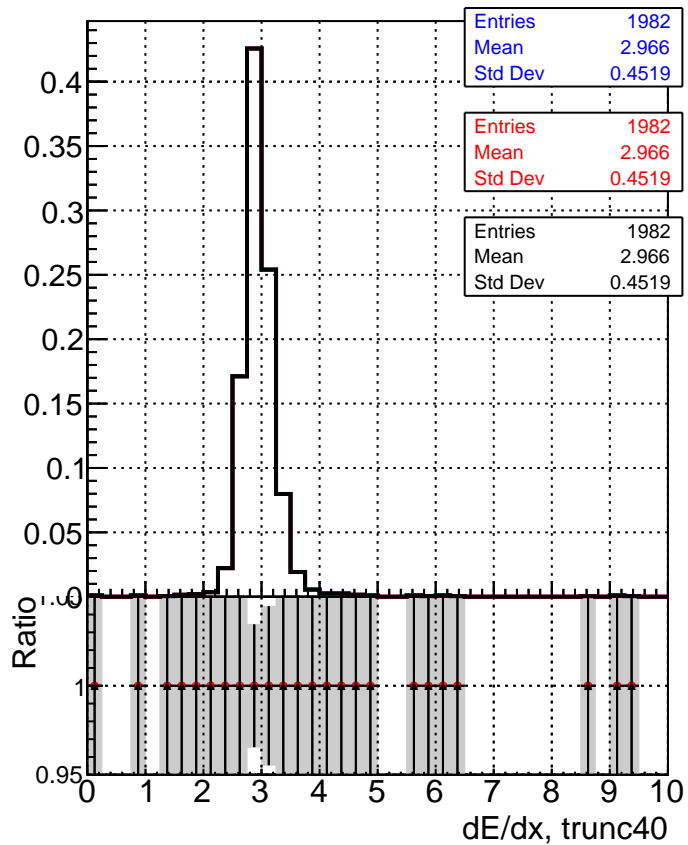

**dE/dx estimator 1****dE/dx estimator 2**

■ DQM\_ttbarPU\_mkFit\_5iter  
● DQM\_ttbarPU\_mkFit\_5iter\_updatedPR111\_update  
▲ DQM\_ttbarPU\_mkFit\_5iter\_updatedPR111\_update\_fixPropagation