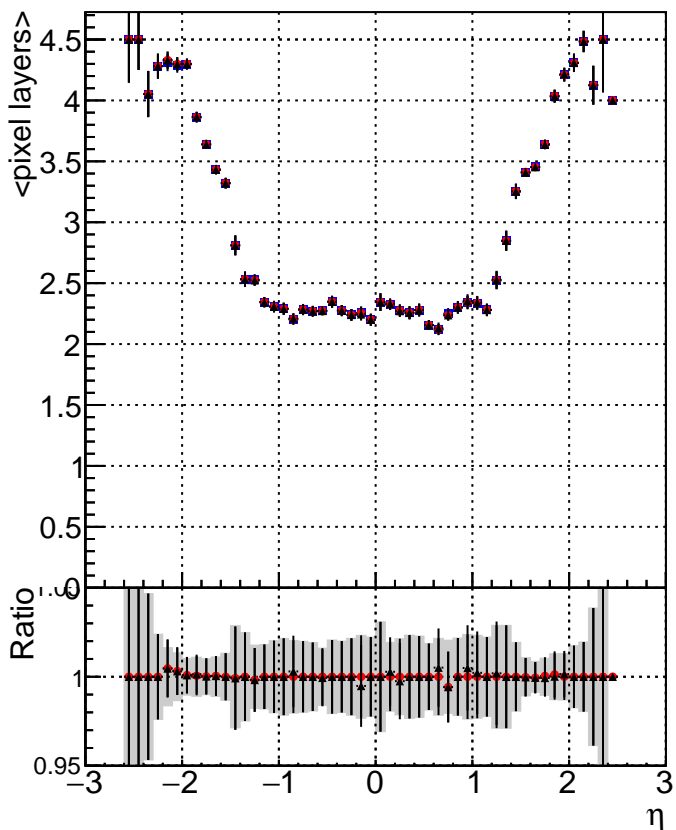

mean # PXL hits vs eta

mean # PXL Layers with measurement vs eta

mean # STRIP hits vs eta

■ DQM_ttbarPU_mkFit_5iter
● DQM_ttbarPU_mkFit_5iter_updatedPR111_update
▲ DQM_ttbarPU_mkFit_5iter_updatedPR111_update_fixPropagation