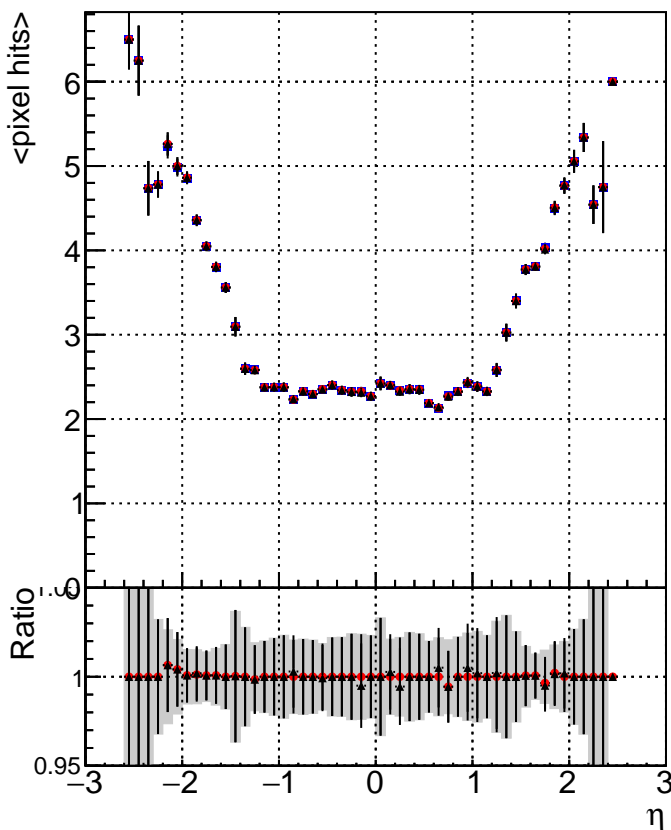

mean # PXL hits vs eta

mean # PXL Layers with measurement vs eta

mean # STRIP hits vs eta

■ DQM_ttbarPU_mkFit_5iter
● DQM_ttbarPU_mkFit_5iter_updatedPR111_update
▲ DQM_ttbarPU_mkFit_5iter_updatedPR111_update_fixPropagation