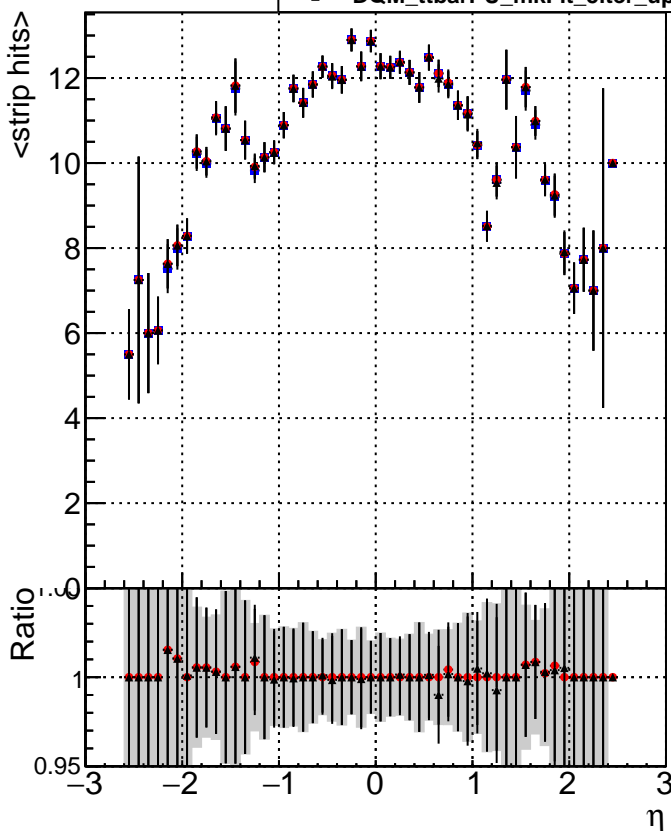

mean # PXL hits vs eta

mean # PXL Layers with measurement vs eta

mean # STRIP hits vs eta

■ DQM_ttbarPU_mkFit_5iter
● DQM_ttbarPU_mkFit_5iter_updatedPR111_update
▲ DQM_ttbarPU_mkFit_5iter_updatedPR111_update_fixPropagation