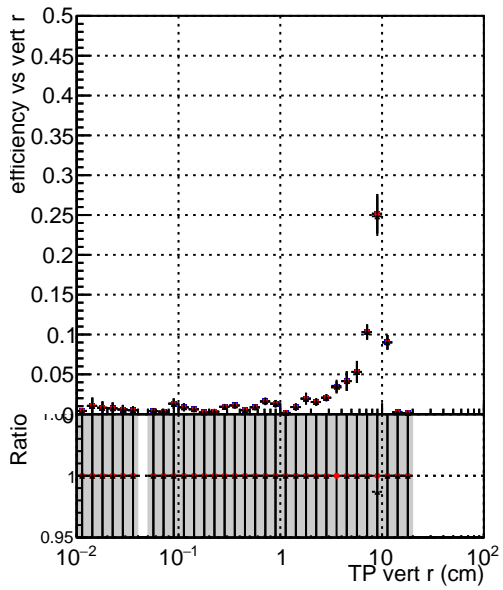

**Efficiency vs vertpos****fake+duplicates vs vert r****Efficiency**

- DQM\_ttbarPU\_mkFit\_5iter
- DQM\_ttbarPU\_mkFit\_5iter\_updatedPR111\_update
- DQM\_ttbarPU\_mkFit\_5iter\_updatedPR111\_update\_fixPropagation

**Efficiency vs. sim PV z****fake+duplicates vs Sim. PV z**