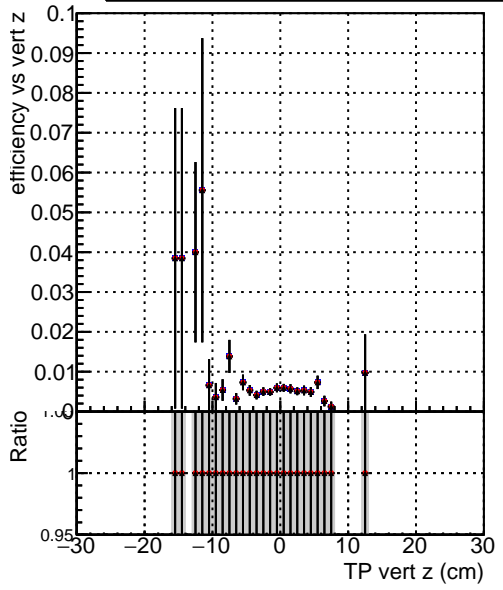

**Efficiency vs vertpos****fake+duplicates vs vert r****Efficiency**

- DQM\_ttbarPU\_mkFit\_5iter
- DQM\_ttbarPU\_mkFit\_5iter\_updatedPR111\_update
- DQM\_ttbarPU\_mkFit\_5iter\_updatedPR111\_update\_fixPropagation

**Efficiency vs. sim PV z****fake+duplicates vs Sim. PV z**