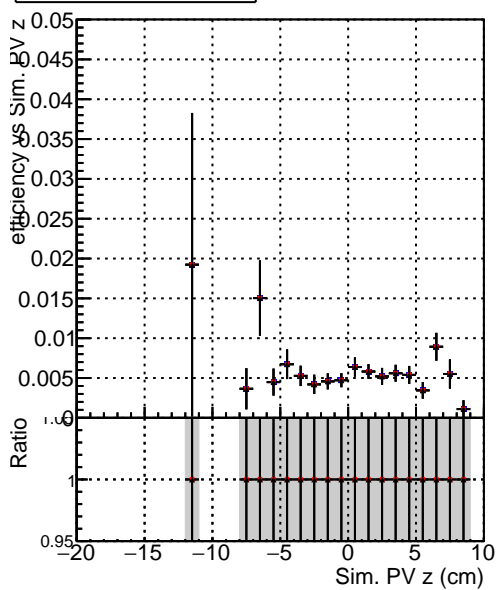

**Efficiency vs vertpos****fake+duplicates vs vert r****Efficiency**

- DQM\_ttbarPU\_mkFit\_5iter
- DQM\_ttbarPU\_mkFit\_5iter\_updatedPR111\_update
- DQM\_ttbarPU\_mkFit\_5iter\_updatedPR111\_update\_fixPropagation

**Efficiency vs. sim PV z****fake+duplicates vs Sim. PV z**