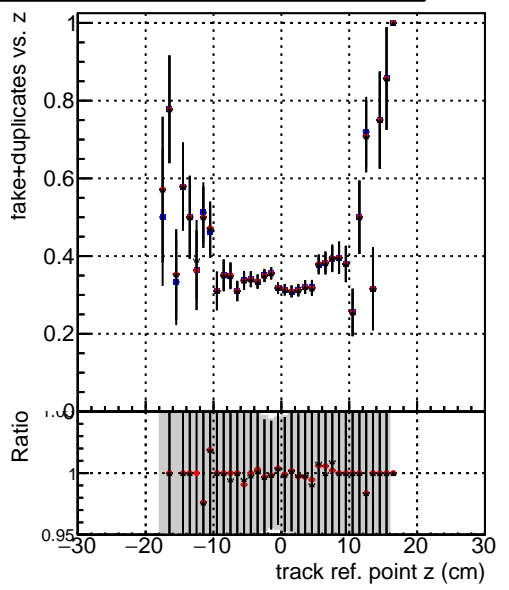

**Efficiency vs vertpos****fake+duplicates vs vert r****Efficiency**

- DQM\_ttbarPU\_mkFit\_5iter
- DQM\_ttbarPU\_mkFit\_5iter\_updatedPR111\_update
- DQM\_ttbarPU\_mkFit\_5iter\_updatedPR111\_update\_fixPropagation

**Efficiency vs. sim PV z****fake+duplicates vs Sim. PV z**