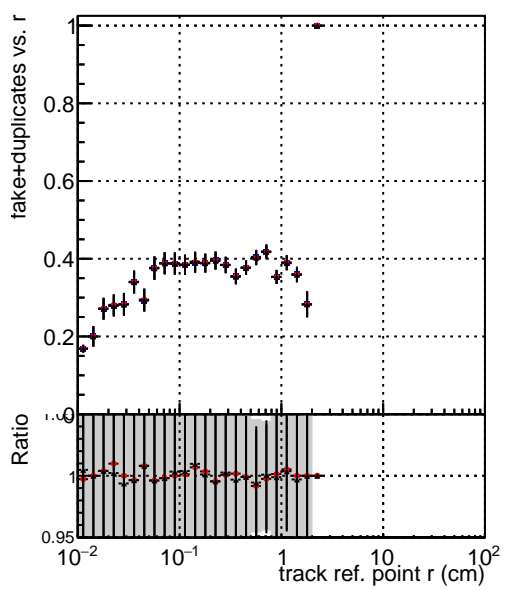

**Efficiency vs vertpos****fake+duplicates vs vert r****Efficiency**

- DQM\_ttbarPU\_mkFit\_5iter
- DQM\_ttbarPU\_mkFit\_5iter\_updatedPR111\_update
- DQM\_ttbarPU\_mkFit\_5iter\_updatedPR111\_update\_fixPropagation

**Efficiency vs. sim PV z****fake+duplicates vs Sim. PV z**