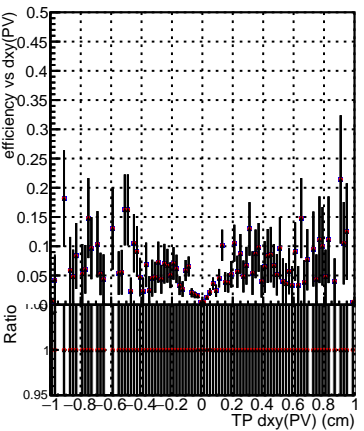

Efficiency vs Dxy(PV)**fake+duplicates vs dxy(PV)****Efficiency vs Dxy(PV)****fake+duplicates vs dxy(PV)****Efficiency vs Dz(PV)****fake+duplicates vs dz(PV)****Efficiency vs Dz(PV)****fake+duplicates vs dz(PV)**

—●— DQM_ttbarPU_mkFit_5iter
—●— DQM_ttbarPU_mkFit_5iter_updatedPR111_update
—●— DQM_ttbarPU_mkFit_5iter_updatedPR111_update_fixPropagation