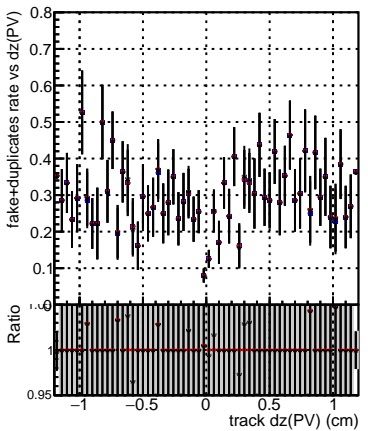

Efficiency vs Dxy(PV)**fake+duplicates vs dxy(PV)****Efficiency vs Dxy(PV)****fake+duplicates vs dxy(PV)****Efficiency vs Dz(PV)****fake+duplicates vs dz(PV)****Efficiency vs Dz(PV)****fake+duplicates vs dz(PV)**

—●— DQM_ttbarPU_mkFit_5iter
—●— DQM_ttbarPU_mkFit_5iter_updatedPR111_update
—●— DQM_ttbarPU_mkFit_5iter_updatedPR111_update_fixPropagation