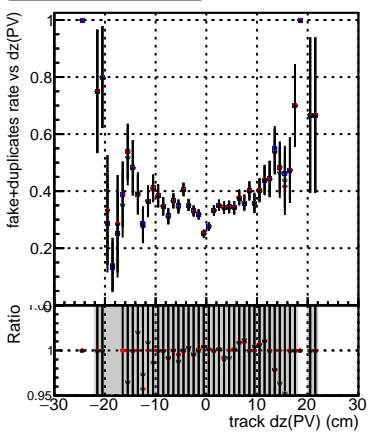

Efficiency vs Dxy(PV)**fake+duplicates vs dxy(PV)****Efficiency vs Dxy(PV)****fake+duplicates vs dxy(PV)****Efficiency vs Dz(PV)****fake+duplicates vs dz(PV)****Efficiency vs Dz(PV)****fake+duplicates vs dz(PV)**

—●— DQM_ttbarPU_mkFit_5iter
—●— DQM_ttbarPU_mkFit_5iter_updatedPR111_update
—●— DQM_ttbarPU_mkFit_5iter_updatedPR111_update_fixPropagation