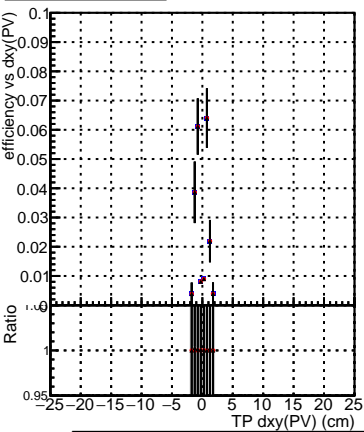

Efficiency vs Dxy(PV)**fake+duplicates vs dxy(PV)****Efficiency vs Dxy(PV)****fake+duplicates vs dxy(PV)****Efficiency vs Dz(PV)****fake+duplicates vs dz(PV)****Efficiency vs Dz(PV)****fake+duplicates vs dz(PV)**

—●— DQM_ttbarPU_mkFit_5iter
—●— DQM_ttbarPU_mkFit_5iter_updatedPR111_update
—●— DQM_ttbarPU_mkFit_5iter_updatedPR111_update_fixPropagation