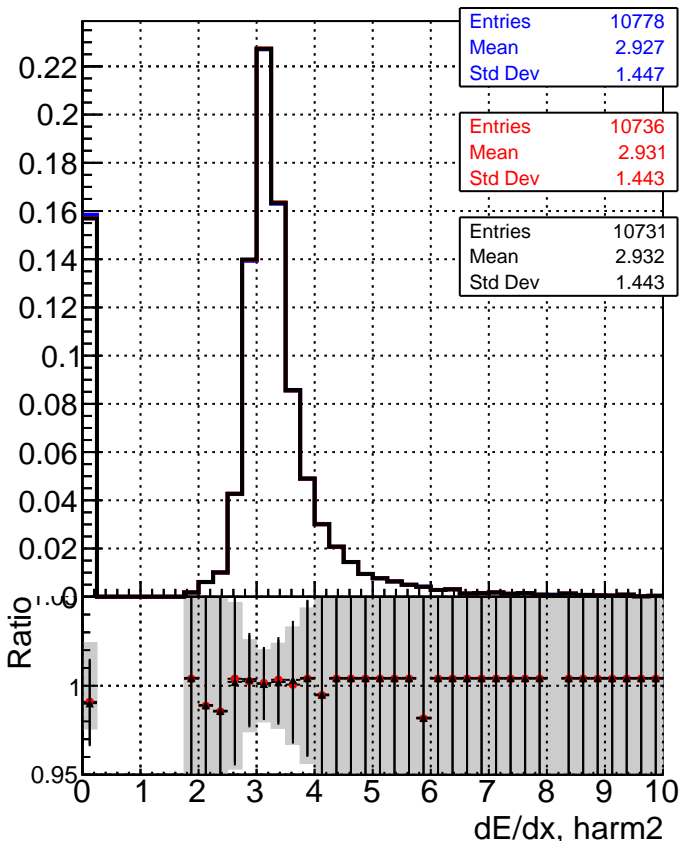

dE/dx estimator 1**dE/dx estimator 2**

■ DQM_ttbarPU_mkFit_5iter
● DQM_ttbarPU_mkFit_5iter_updatedPR111_update
▲ DQM_ttbarPU_mkFit_5iter_updatedPR111_update_fixPropagation