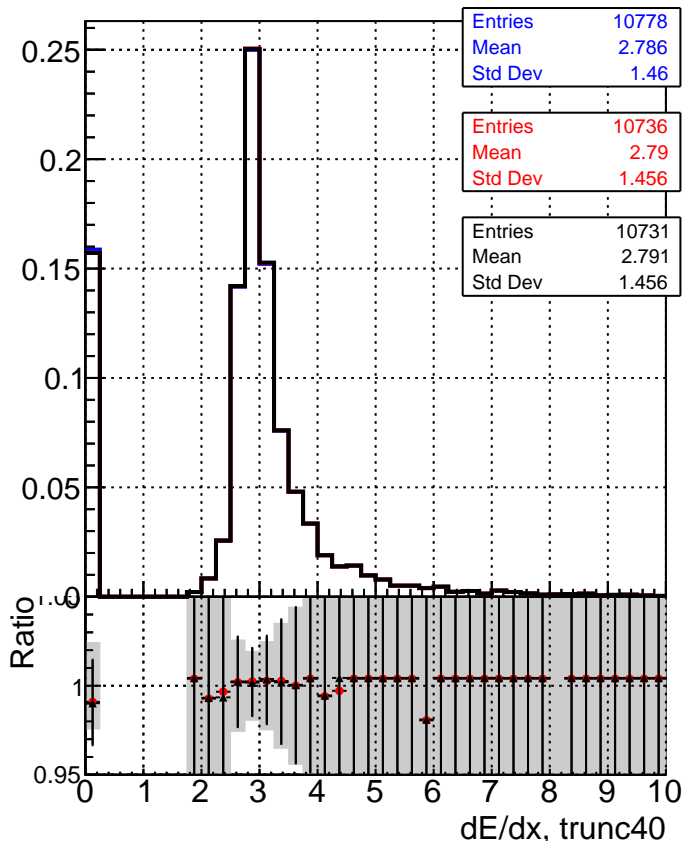

dE/dx estimator 1**dE/dx estimator 2**

■ DQM_ttbarPU_mkFit_5iter
● DQM_ttbarPU_mkFit_5iter_updatedPR111_update
▲ DQM_ttbarPU_mkFit_5iter_updatedPR111_update_fixPropagation