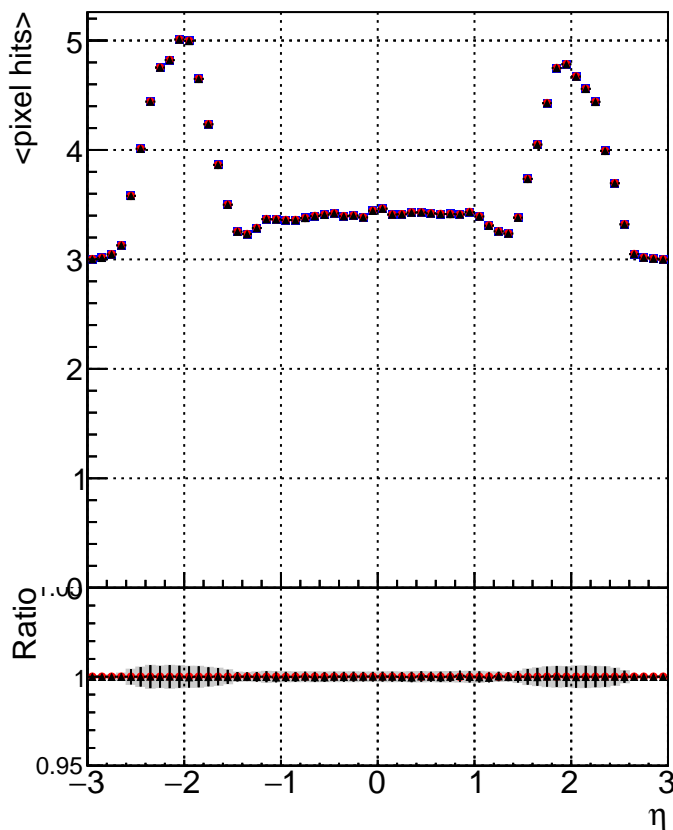

mean # PXL hits vs eta

mean # PXL Layers with measurement vs eta

mean # STRIP hits vs eta

- DQM\_ttbarPU\_mkFit\_5iter
- DQM\_ttbarPU\_mkFit\_5iter\_updatedPR111\_update
- ▲ DQM\_ttbarPU\_mkFit\_5iter\_updatedPR111\_update\_fixPropagation