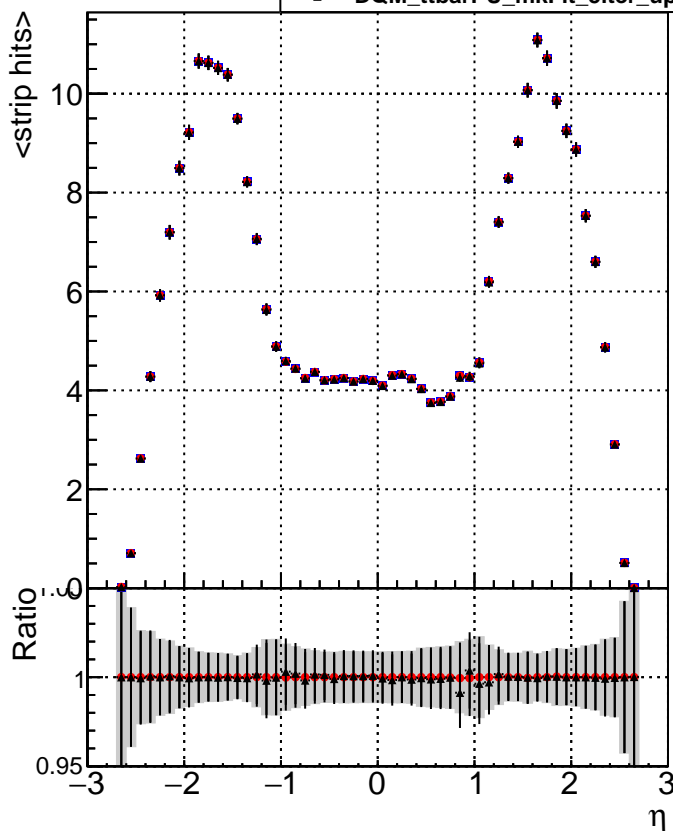

mean # PXL hits vs eta

mean # PXL Layers with measurement vs eta

mean # STRIP hits vs eta

- DQM\_ttbarPU\_mkFit\_5iter
- DQM\_ttbarPU\_mkFit\_5iter\_updatedPR111\_update
- ▲ DQM\_ttbarPU\_mkFit\_5iter\_updatedPR111\_update\_fixPropagation