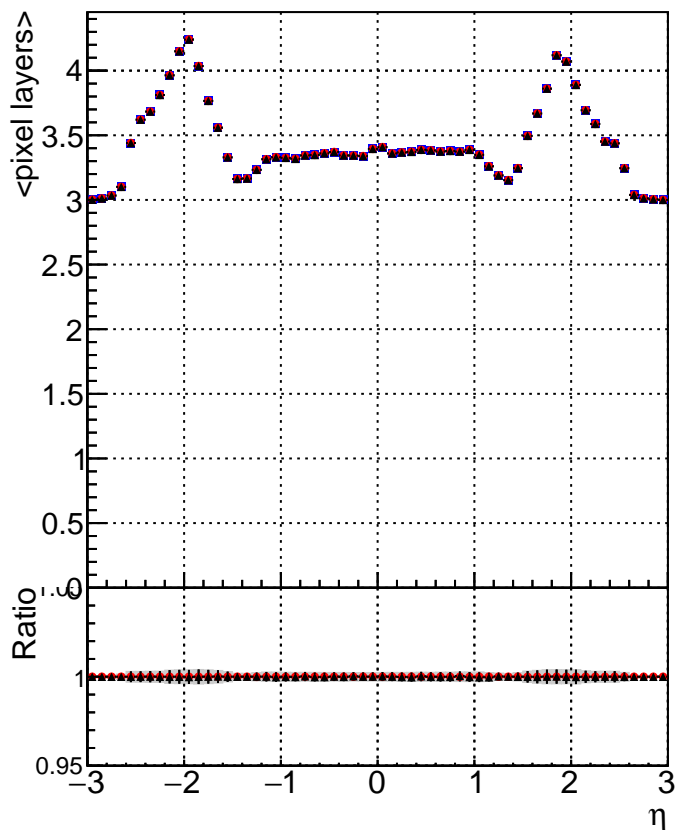

mean # PXL hits vs eta

mean # PXL Layers with measurement vs eta

mean # STRIP hits vs eta

- DQM\_ttbarPU\_mkFit\_5iter
- DQM\_ttbarPU\_mkFit\_5iter\_updatedPR111\_update
- ▲ DQM\_ttbarPU\_mkFit\_5iter\_updatedPR111\_update\_fixPropagation