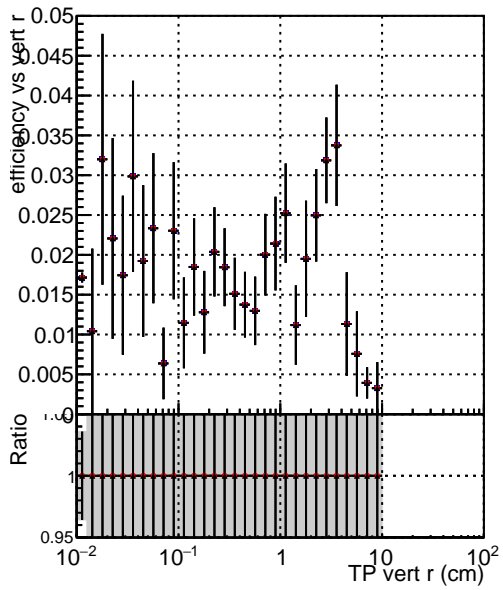

Efficiency vs vertpos**fake+duplicates vs vert r****Efficiency**

- DQM_ttbarPU_mkFit_5iter
- DQM_ttbarPU_mkFit_5iter_updatedPR111_update
- DQM_ttbarPU_mkFit_5iter_updatedPR111_update_fixPropagation

**Efficiency vs. sim PV z****fake+duplicates vs Sim. PV z**