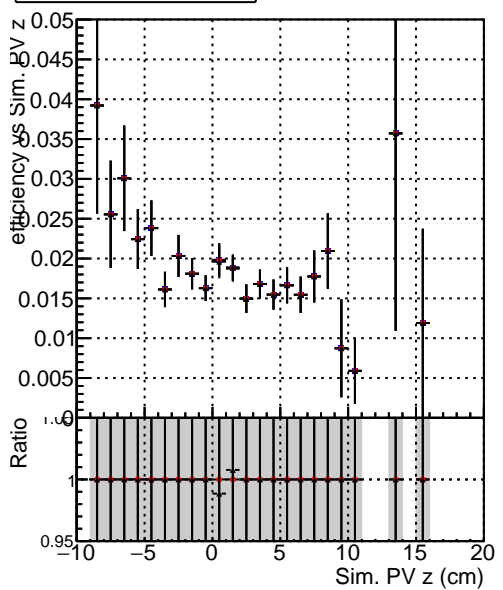

Efficiency vs vertpos**fake+duplicates vs vert r****Efficiency**

- DQM_ttbarPU_mkFit_5iter
- DQM_ttbarPU_mkFit_5iter_updatedPR111_update
- DQM_ttbarPU_mkFit_5iter_updatedPR111_update_fixPropagation

**Efficiency vs. sim PV z****fake+duplicates vs Sim. PV z**