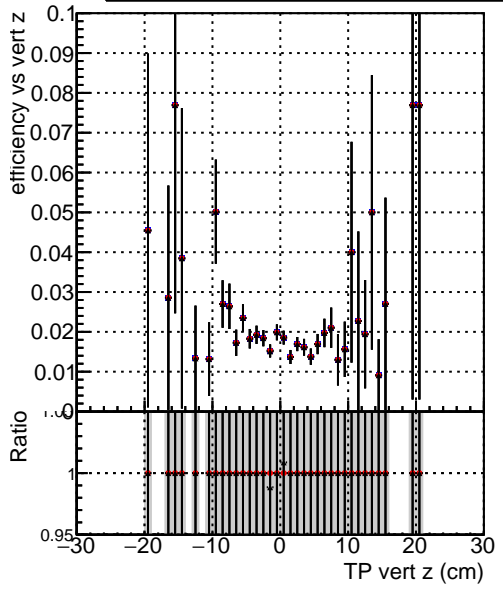

Efficiency vs vertpos**fake+duplicates vs vert r****Efficiency**

- DQM_ttbarPU_mkFit_5iter
- DQM_ttbarPU_mkFit_5iter_updatedPR111_update
- DQM_ttbarPU_mkFit_5iter_updatedPR111_update_fixPropagation

**Efficiency vs. sim PV z****fake+duplicates vs Sim. PV z**