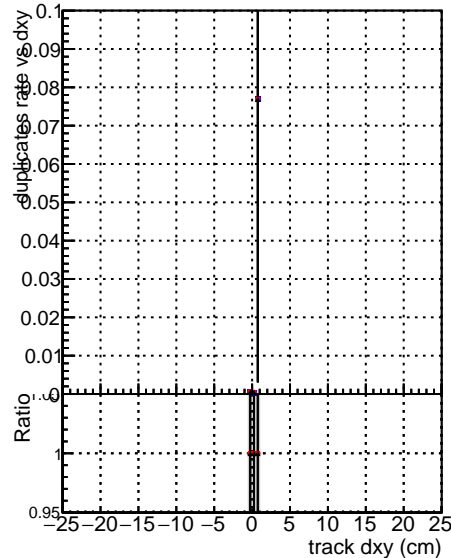

**Fake rate vs dxy**

**Duplicates Rate vs Dxy**

**Pileup rate vs dxy**

—•— DQM ttbarPU mkFit 5iter updatedPR111 update  
—•— DQM ttbarPU mkFit 5iter updatedPR111 update fixPropagation  
—•— DQM ttbarPU mkFit 5iter updatedPR111 update

**Fake rate vs dz**

**Duplicates Rate vs Ddz**

**Pileup rate vs dz**