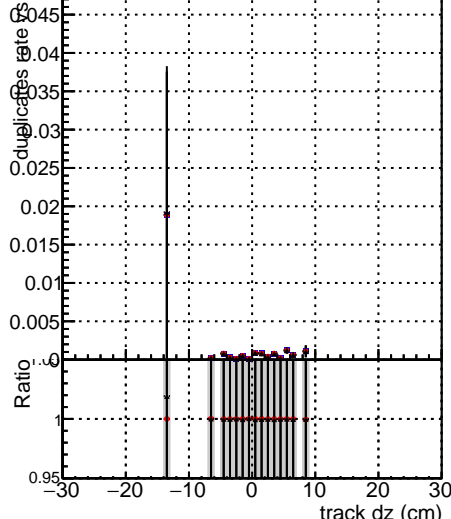

**Fake rate vs dxy**

**Duplicates Rate vs Dxy**

**Pileup rate vs dxy**

—•— DQM ttbarPU mkFit 5iter updatedPR111 update  
—•— DQM ttbarPU mkFit 5iter updatedPR111 update fixPropagation  
—•— DQM ttbarPU mkFit 5iter updatedPR111 update

**Fake rate vs dz**

**Duplicates Rate vs Ddz**

**Pileup rate vs dz**