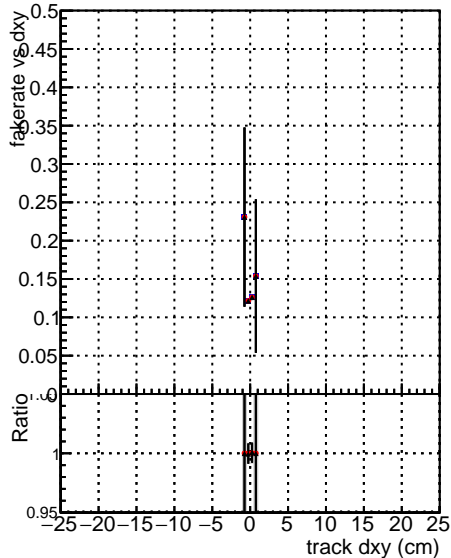

**Fake rate vs dxy**

**Duplicates Rate vs Dxy**

**Pileup rate vs dxy**

—•— DQM ttbarPU mkFit 5iter updatedPR111 update  
—•— DQM ttbarPU mkFit 5iter updatedPR111 update fixPropagation  
—•— DQM ttbarPU mkFit 5iter updatedPR111 update

**Fake rate vs dz**

**Duplicates Rate vs Ddz**

**Pileup rate vs dz**