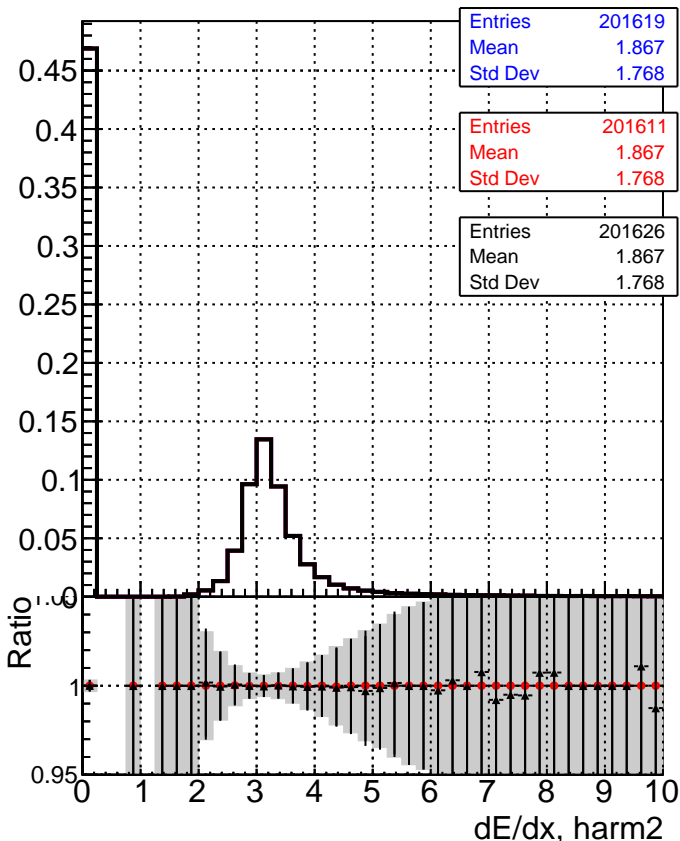

dE/dx estimator 1**dE/dx estimator 2**

■ DQM_ttbarPU_mkFit_5iter
● DQM_ttbarPU_mkFit_5iter_updatedPR111_update
▲ DQM_ttbarPU_mkFit_5iter_updatedPR111_update_fixPropagation