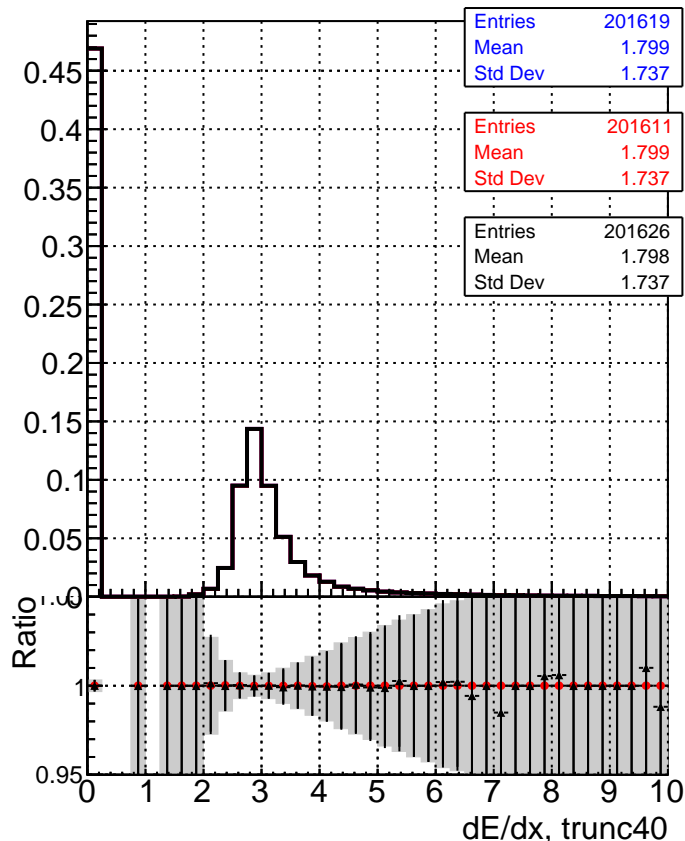

dE/dx estimator 1**dE/dx estimator 2**

■ DQM_ttbarPU_mkFit_5iter
● DQM_ttbarPU_mkFit_5iter_updatedPR111_update
▲ DQM_ttbarPU_mkFit_5iter_updatedPR111_update_fixPropagation