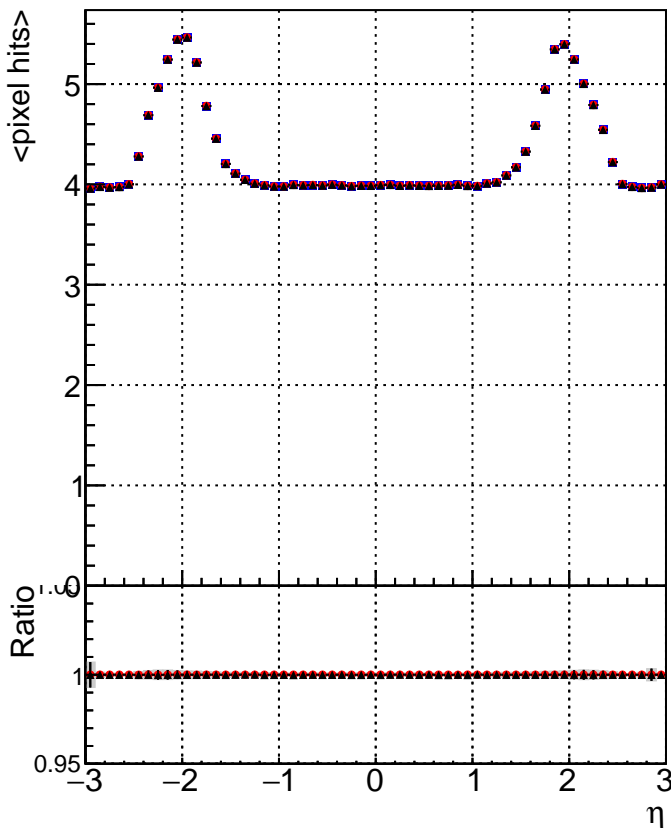

mean # PXL hits vs eta

mean # PXL Layers with measurement vs eta

mean # STRIP hits vs eta

■ DQM\_ttbarPU\_mkFit\_5iter  
● DQM\_ttbarPU\_mkFit\_5iter\_updatedPR111\_update  
▲ DQM\_ttbarPU\_mkFit\_5iter\_updatedPR111\_update\_fixPropagation