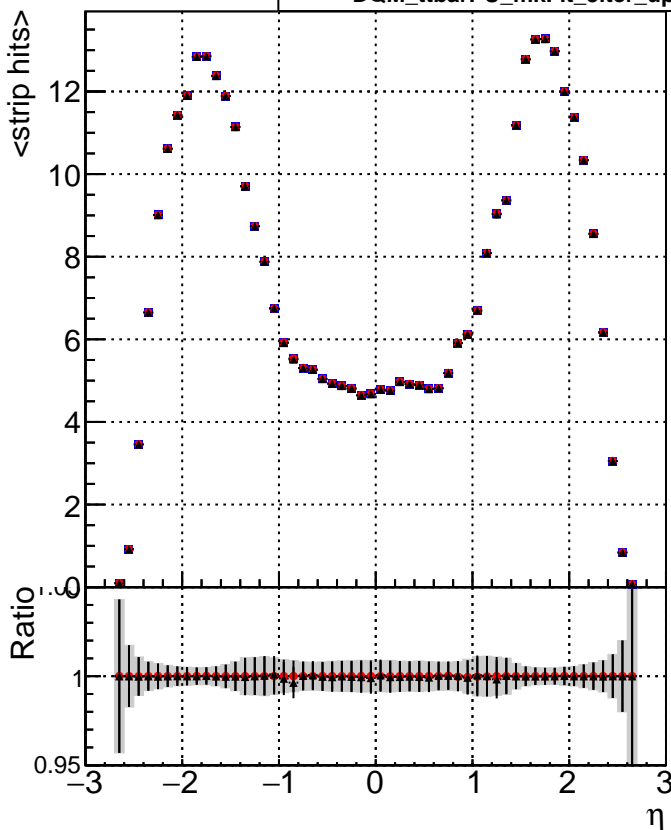

mean # PXL hits vs eta

mean # PXL Layers with measurement vs eta

mean # STRIP hits vs eta

■ DQM\_ttbarPU\_mkFit\_5iter  
● DQM\_ttbarPU\_mkFit\_5iter\_updatedPR111\_update  
▲ DQM\_ttbarPU\_mkFit\_5iter\_updatedPR111\_update\_fixPropagation