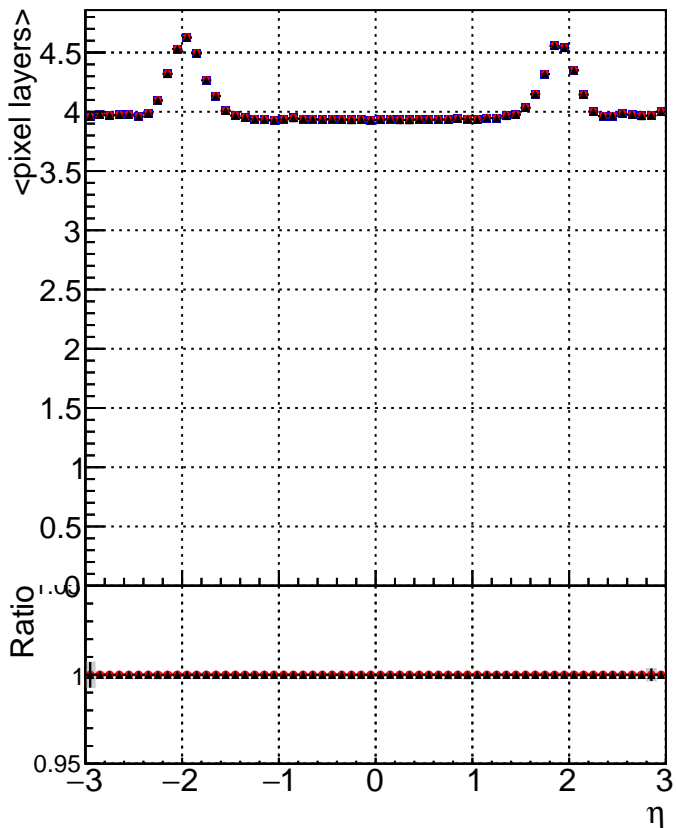

mean # PXL hits vs eta

mean # PXL Layers with measurement vs eta

mean # STRIP hits vs eta

■ DQM\_ttbarPU\_mkFit\_5iter  
● DQM\_ttbarPU\_mkFit\_5iter\_updatedPR111\_update  
▲ DQM\_ttbarPU\_mkFit\_5iter\_updatedPR111\_update\_fixPropagation