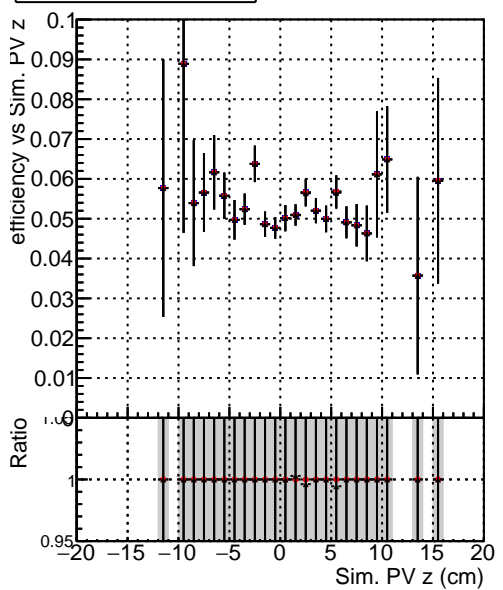

**Efficiency vs vertpos****fake+duplicates vs vert r****Efficiency**

- DQM\_ttbarPU\_mkFit\_5iter
- DQM\_ttbarPU\_mkFit\_5iter\_updatedPR111\_update
- DQM\_ttbarPU\_mkFit\_5iter\_updatedPR111\_update\_fixPropagation

**Efficiency vs. sim PV z****fake+duplicates vs Sim. PV z**