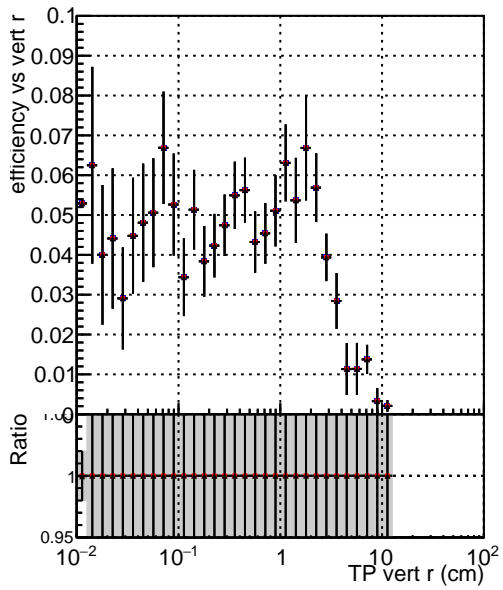

**Efficiency vs vertpos****fake+duplicates vs vert r****Efficiency**

- DQM\_ttbarPU\_mkFit\_5iter
- DQM\_ttbarPU\_mkFit\_5iter\_updatedPR111\_update
- DQM\_ttbarPU\_mkFit\_5iter\_updatedPR111\_update\_fixPropagation

**Efficiency vs. sim PV z****fake+duplicates vs Sim. PV z**