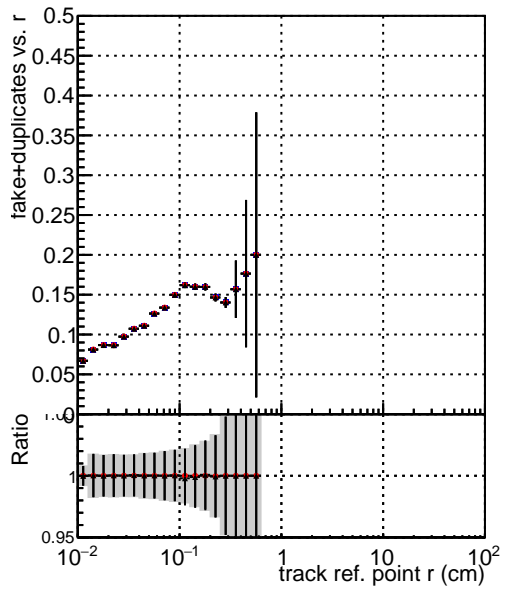

**Efficiency vs vertpos****fake+duplicates vs vert r****Efficiency**

- DQM\_ttbarPU\_mkFit\_5iter
- DQM\_ttbarPU\_mkFit\_5iter\_updatedPR111\_update
- DQM\_ttbarPU\_mkFit\_5iter\_updatedPR111\_update\_fixPropagation

**Efficiency vs. sim PV z****fake+duplicates vs Sim. PV z**