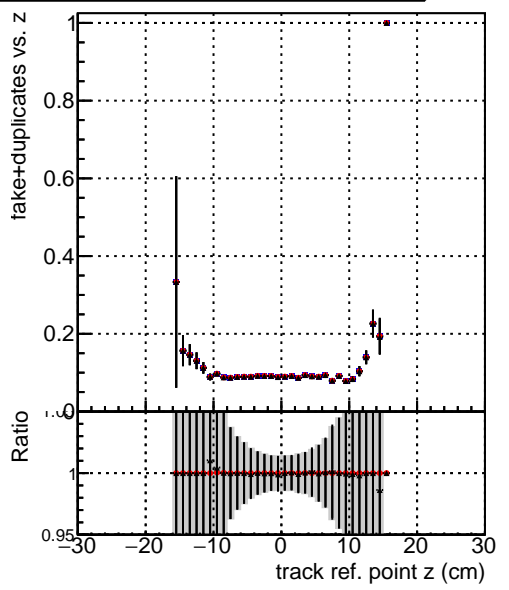

**Efficiency vs vertpos****fake+duplicates vs vert r****Efficiency**

- DQM\_ttbarPU\_mkFit\_5iter
- DQM\_ttbarPU\_mkFit\_5iter\_updatedPR111\_update
- DQM\_ttbarPU\_mkFit\_5iter\_updatedPR111\_update\_fixPropagation

**Efficiency vs. sim PV z****fake+duplicates vs Sim. PV z**