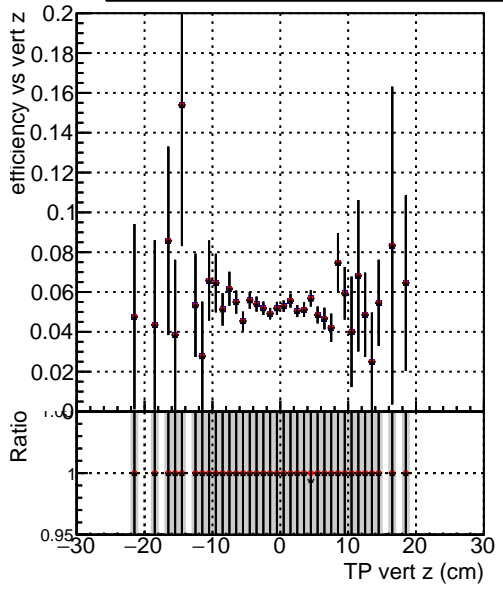

**Efficiency vs vertpos****fake+duplicates vs vert r****Efficiency**

- DQM\_ttbarPU\_mkFit\_5iter
- DQM\_ttbarPU\_mkFit\_5iter\_updatedPR111\_update
- DQM\_ttbarPU\_mkFit\_5iter\_updatedPR111\_update\_fixPropagation

**Efficiency vs. sim PV z****fake+duplicates vs Sim. PV z**