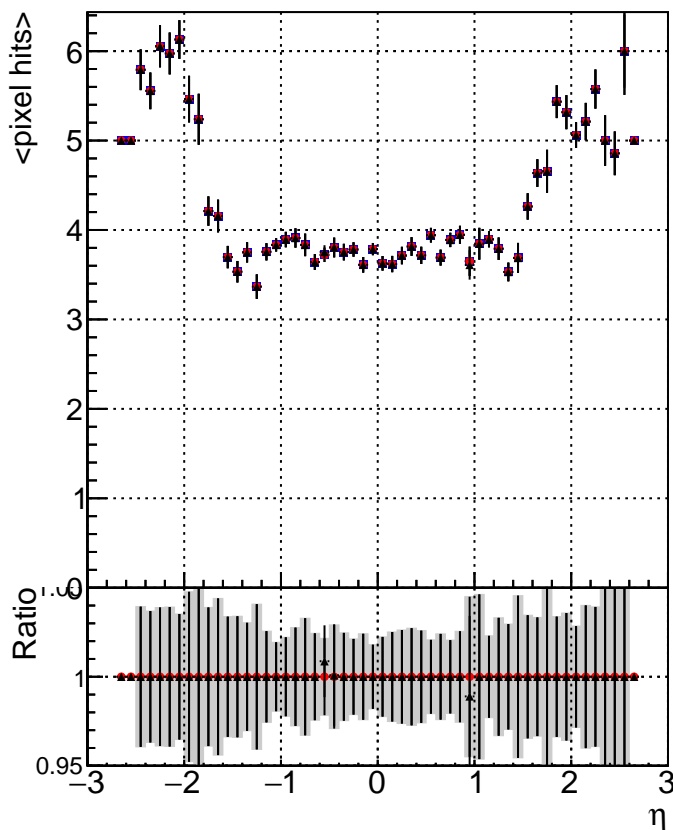

mean # PXL hits vs eta

mean # PXL Layers with measurement vs eta

mean # STRIP hits vs eta

■ DQM\_ttbarPU\_mkFit\_5iter  
● DQM\_ttbarPU\_mkFit\_5iter\_updatedPR111\_update  
▲ DQM\_ttbarPU\_mkFit\_5iter\_updatedPR111\_update\_fixPropagation