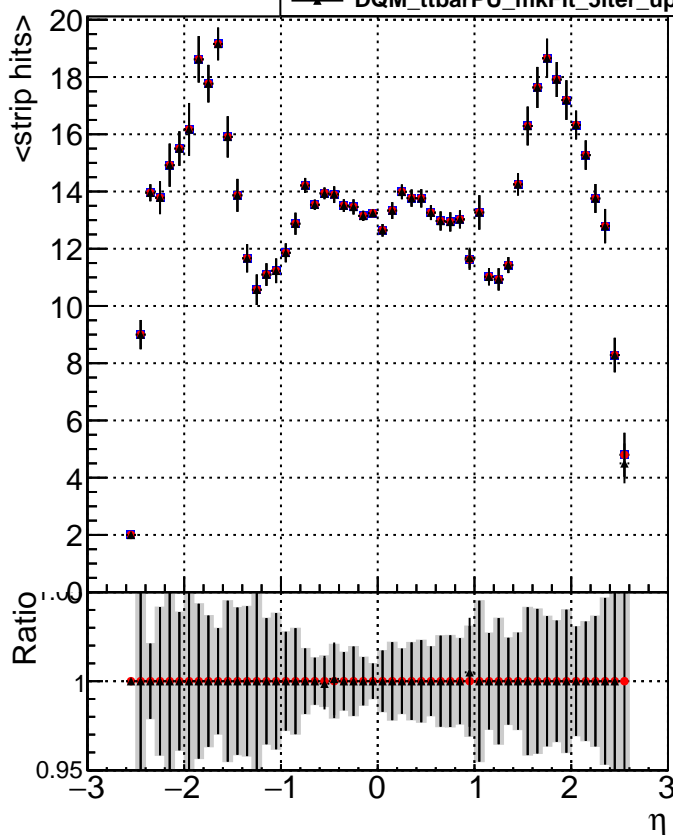

mean # PXL hits vs eta

mean # PXL Layers with measurement vs eta

mean # STRIP hits vs eta

■ DQM\_ttbarPU\_mkFit\_5iter  
● DQM\_ttbarPU\_mkFit\_5iter\_updatedPR111\_update  
▲ DQM\_ttbarPU\_mkFit\_5iter\_updatedPR111\_update\_fixPropagation