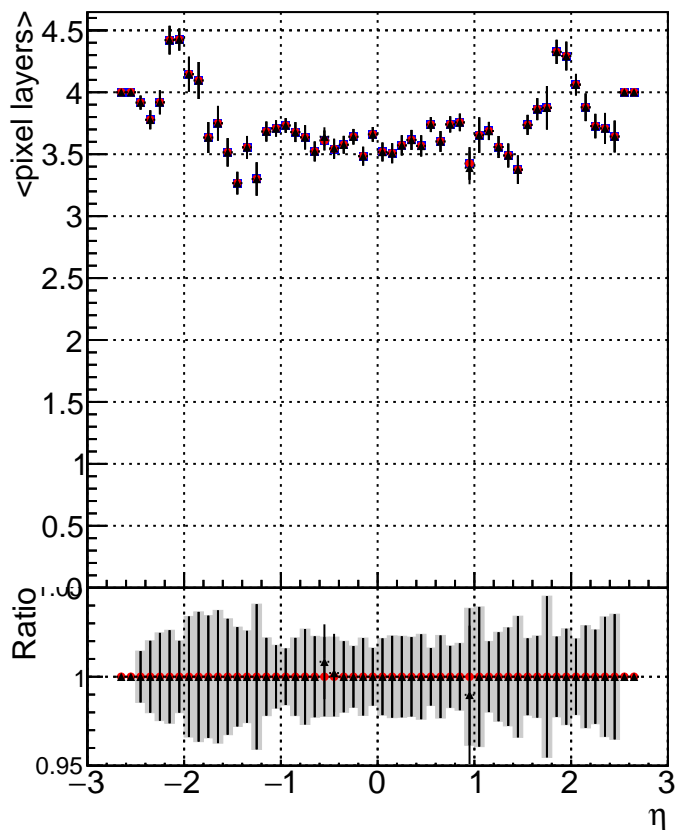

mean # PXL hits vs eta

mean # PXL Layers with measurement vs eta

mean # STRIP hits vs eta

■ DQM\_ttbarPU\_mkFit\_5iter  
● DQM\_ttbarPU\_mkFit\_5iter\_updatedPR111\_update  
▲ DQM\_ttbarPU\_mkFit\_5iter\_updatedPR111\_update\_fixPropagation