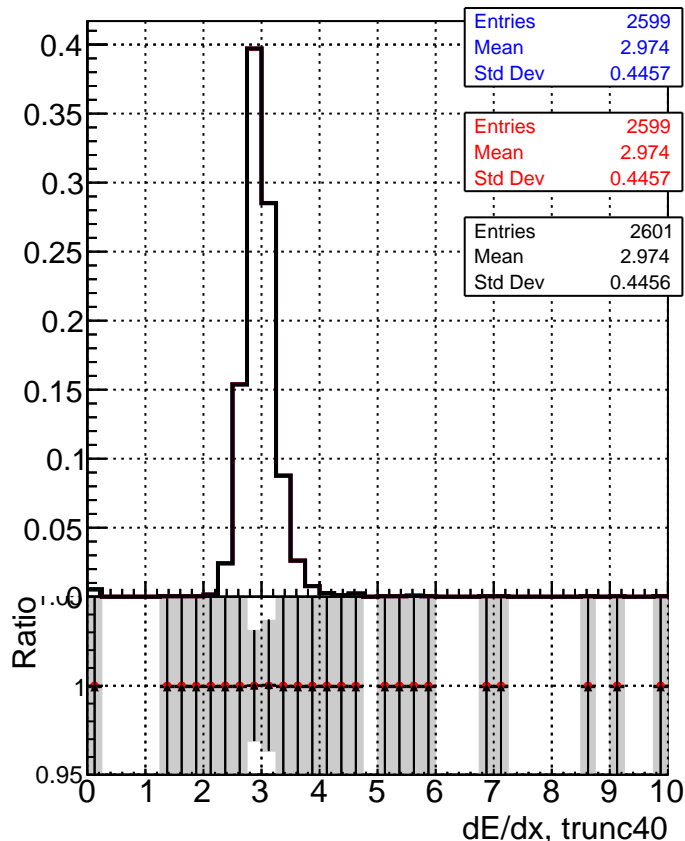

dE/dx estimator 1**dE/dx estimator 2**

■ DQM_ttbarPU_mkFit_5iter
● DQM_ttbarPU_mkFit_5iter_updatedPR111_update
▲ DQM_ttbarPU_mkFit_5iter_updatedPR111_update_fixPropagation