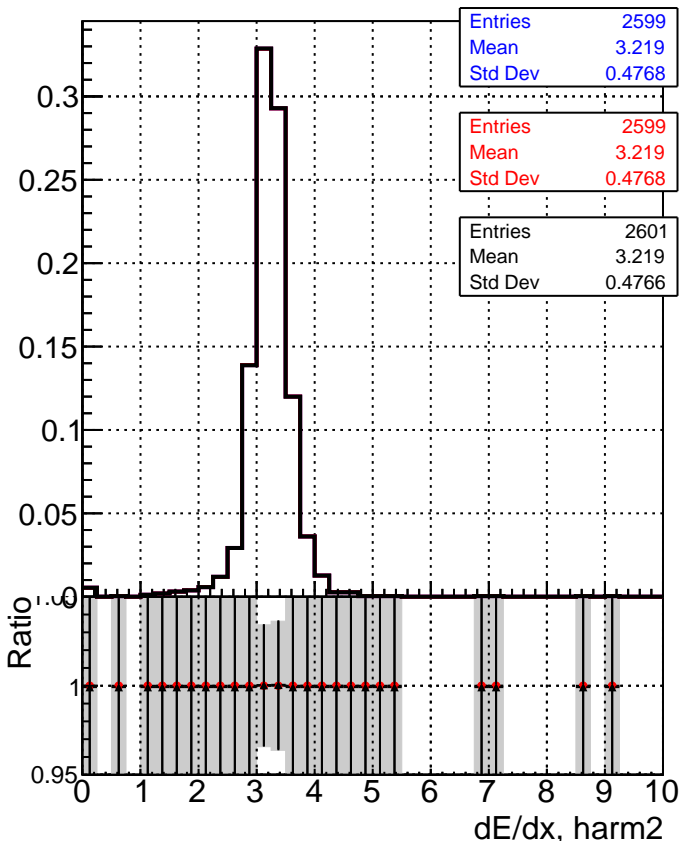

dE/dx estimator 1**dE/dx estimator 2**

■ DQM_ttbarPU_mkFit_5iter
● DQM_ttbarPU_mkFit_5iter_updatedPR111_update
▲ DQM_ttbarPU_mkFit_5iter_updatedPR111_update_fixPropagation