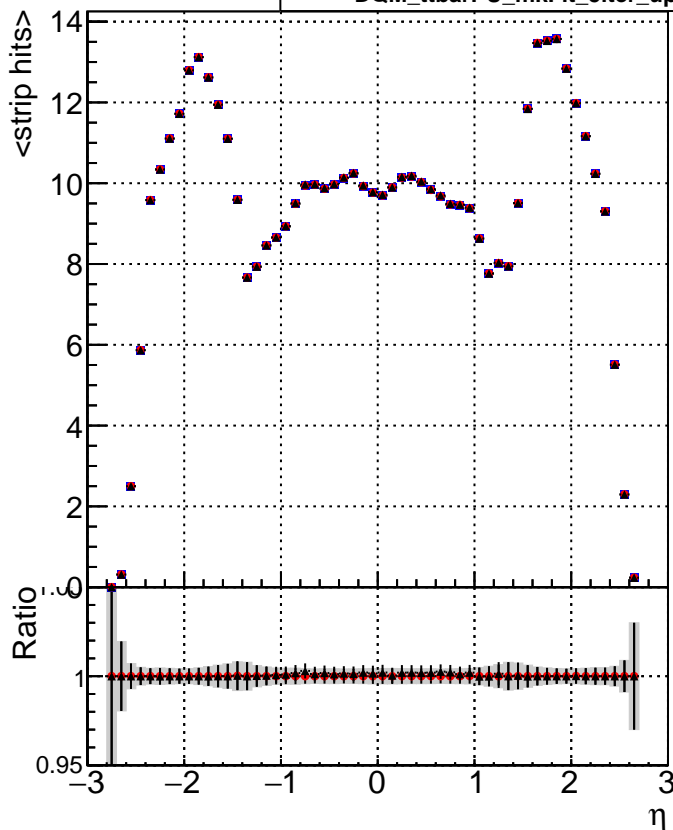

mean # PXL hits vs eta

mean # PXL Layers with measurement vs eta

mean # STRIP hits vs eta

■ DQM_ttbarPU_mkFit_5iter
● DQM_ttbarPU_mkFit_5iter_updatedPR111_update
▲ DQM_ttbarPU_mkFit_5iter_updatedPR111_update_fixPropagation