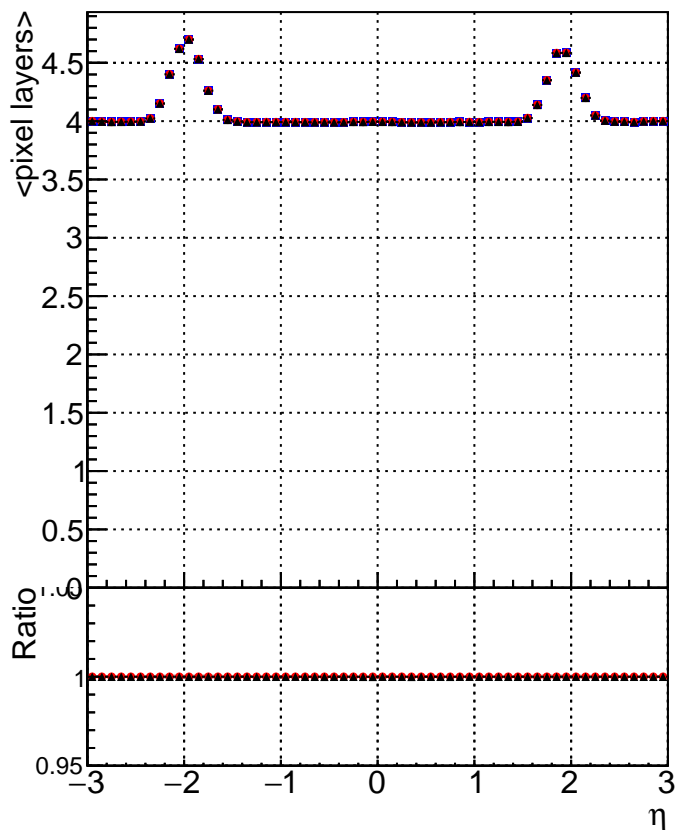

mean # PXL hits vs eta

mean # PXL Layers with measurement vs eta

mean # STRIP hits vs eta

■ DQM_ttbarPU_mkFit_5iter
● DQM_ttbarPU_mkFit_5iter_updatedPR111_update
▲ DQM_ttbarPU_mkFit_5iter_updatedPR111_update_fixPropagation