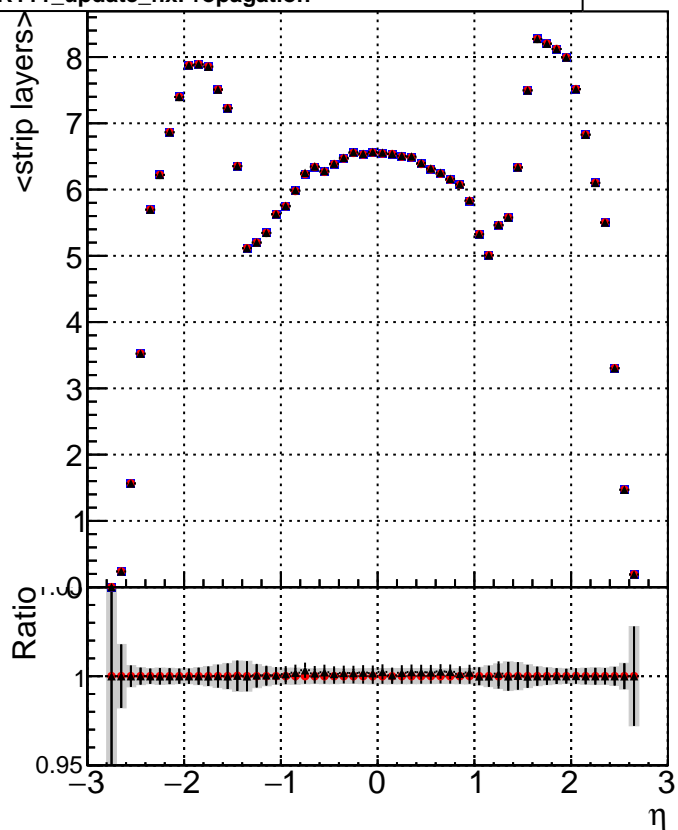

mean # PXL hits vs eta

mean # PXL Layers with measurement vs eta

mean # STRIP hits vs eta

■ DQM_ttbarPU_mkFit_5iter
● DQM_ttbarPU_mkFit_5iter_updatedPR111_update
▲ DQM_ttbarPU_mkFit_5iter_updatedPR111_update_fixPropagation