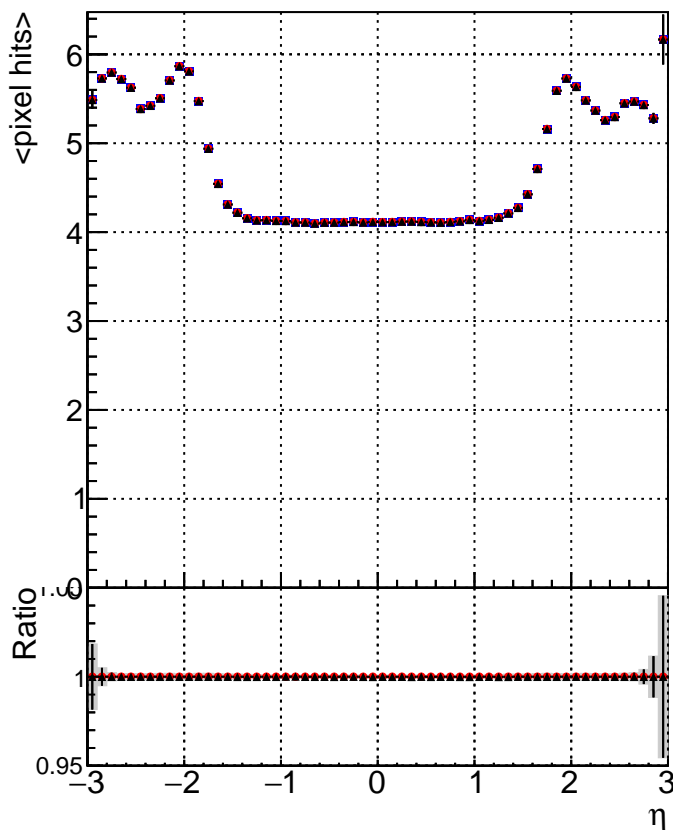

mean # PXL hits vs eta

mean # PXL Layers with measurement vs eta

mean # STRIP hits vs eta

■ DQM_ttbarPU_mkFit_5iter
● DQM_ttbarPU_mkFit_5iter_updatedPR111_update
▲ DQM_ttbarPU_mkFit_5iter_updatedPR111_update_fixPropagation