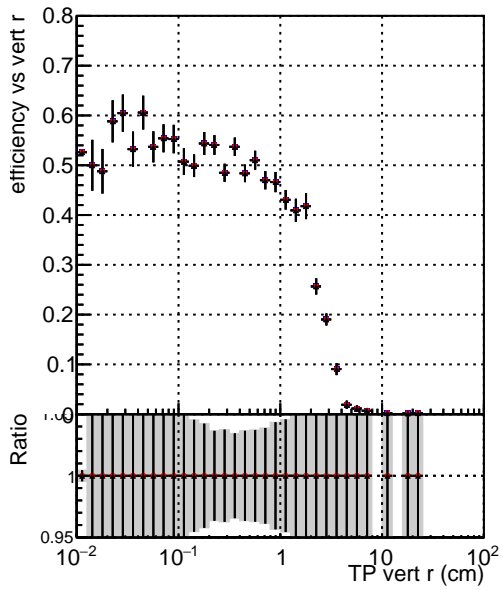

Efficiency vs vertpos**fake+duplicates vs vert r****Efficiency**

- DQM_ttbarPU_mkFit_5iter
- DQM_ttbarPU_mkFit_5iter_updatedPR111_update
- DQM_ttbarPU_mkFit_5iter_updatedPR111_update_fixPropagation

**Efficiency vs. sim PV z****fake+duplicates vs Sim. PV z**