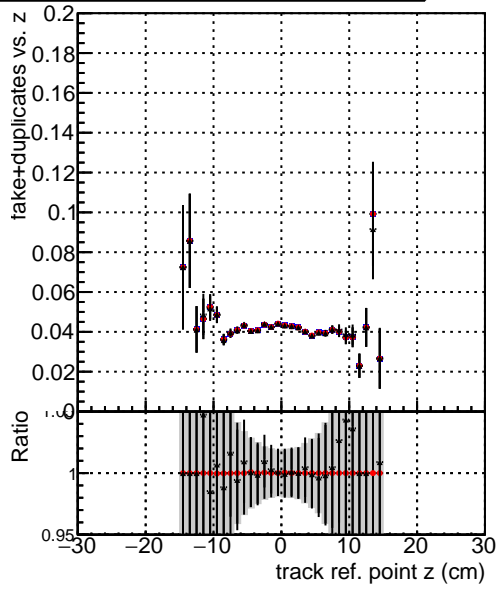

Efficiency vs vertpos**fake+duplicates vs vert r****Efficiency**

- DQM_ttbarPU_mkFit_5iter
- DQM_ttbarPU_mkFit_5iter_updatedPR111_update
- DQM_ttbarPU_mkFit_5iter_updatedPR111_update_fixPropagation

**Efficiency vs. sim PV z****fake+duplicates vs Sim. PV z**