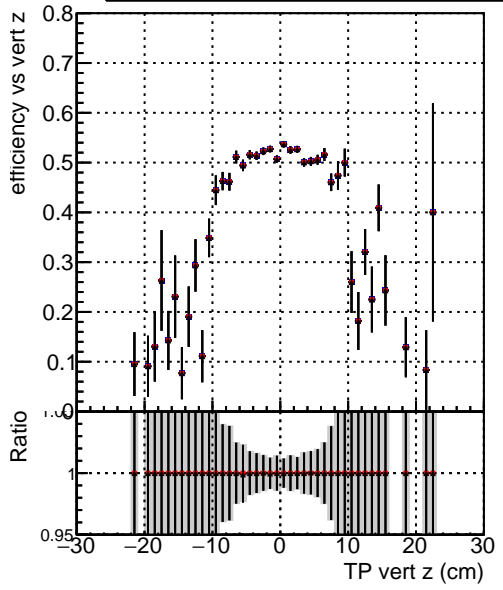

Efficiency vs vertpos**fake+duplicates vs vert r****Efficiency**

- DQM_ttbarPU_mkFit_5iter
- DQM_ttbarPU_mkFit_5iter_updatedPR111_update
- DQM_ttbarPU_mkFit_5iter_updatedPR111_update_fixPropagation

**Efficiency vs. sim PV z****fake+duplicates vs Sim. PV z**