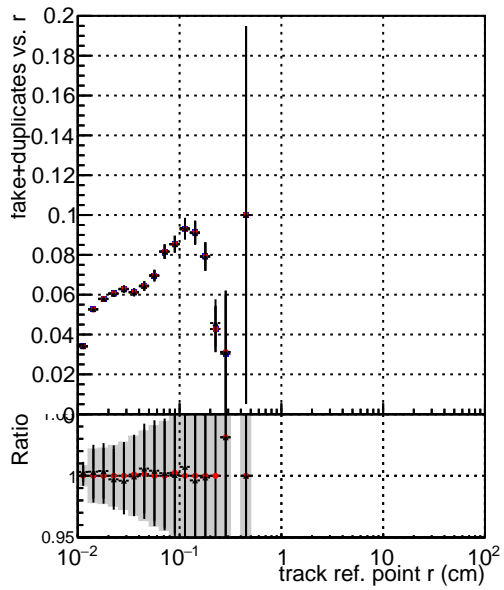

Efficiency vs vertpos**fake+duplicates vs vert r****Efficiency**

- DQM_ttbarPU_mkFit_5iter
- DQM_ttbarPU_mkFit_5iter_updatedPR111_update
- DQM_ttbarPU_mkFit_5iter_updatedPR111_update_fixPropagation

**Efficiency vs. sim PV z****fake+duplicates vs Sim. PV z**