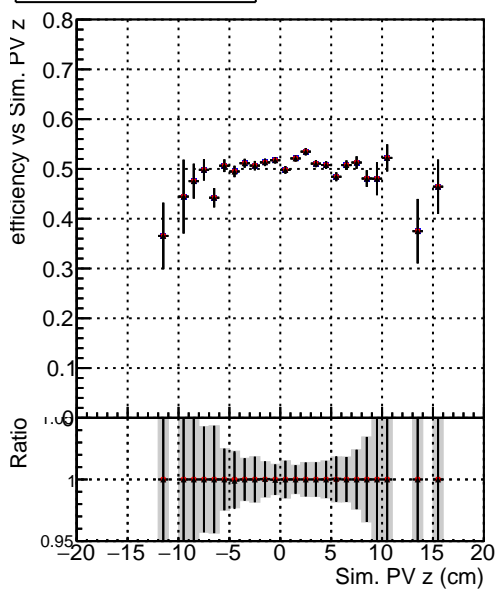

Efficiency vs vertpos**fake+duplicates vs vert r****Efficiency**

- DQM_ttbarPU_mkFit_5iter
- DQM_ttbarPU_mkFit_5iter_updatedPR111_update
- DQM_ttbarPU_mkFit_5iter_updatedPR111_update_fixPropagation

**Efficiency vs. sim PV z****fake+duplicates vs Sim. PV z**