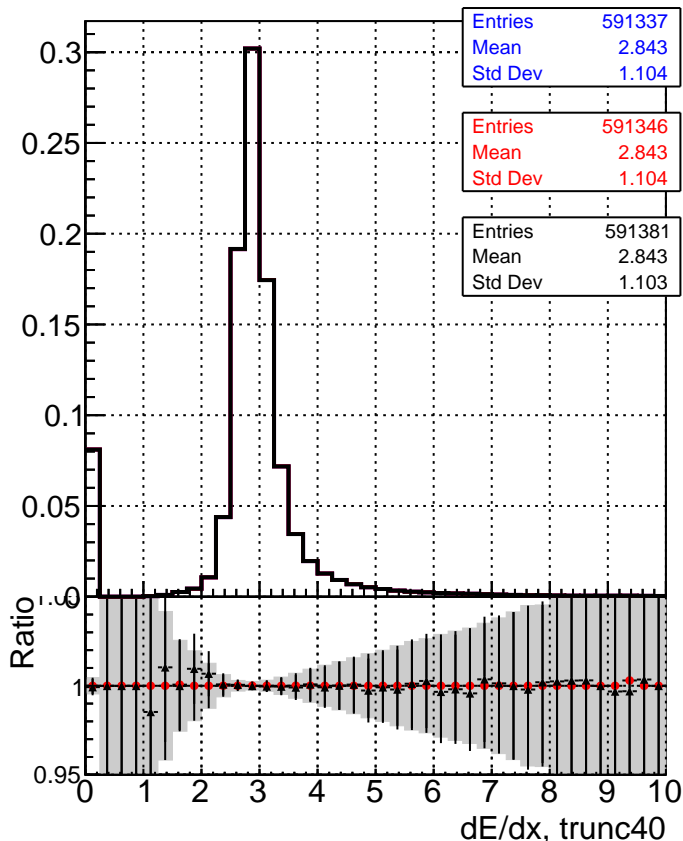

dE/dx estimator 1

dE/dx estimator 2

■ DQM_ttbarPU_mkFit_5iter
● DQM_ttbarPU_mkFit_5iter_updatedPR111_update
▲ DQM_ttbarPU_mkFit_5iter_updatedPR111_update_fixPropagation