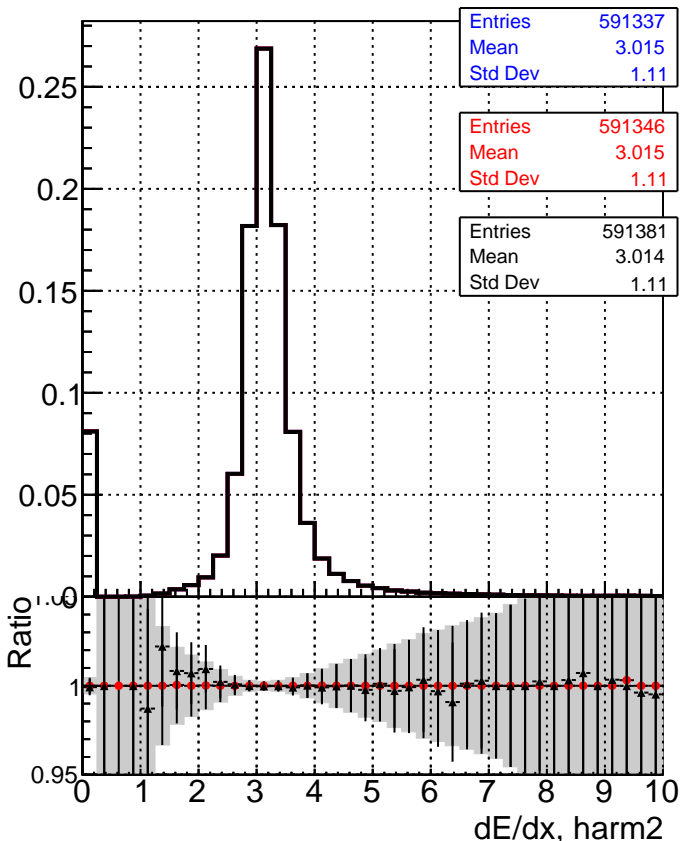

dE/dx estimator 1

dE/dx estimator 2

■ DQM_ttbarPU_mkFit_5iter
● DQM_ttbarPU_mkFit_5iter_updatedPR111_update
▲ DQM_ttbarPU_mkFit_5iter_updatedPR111_update_fixPropagation