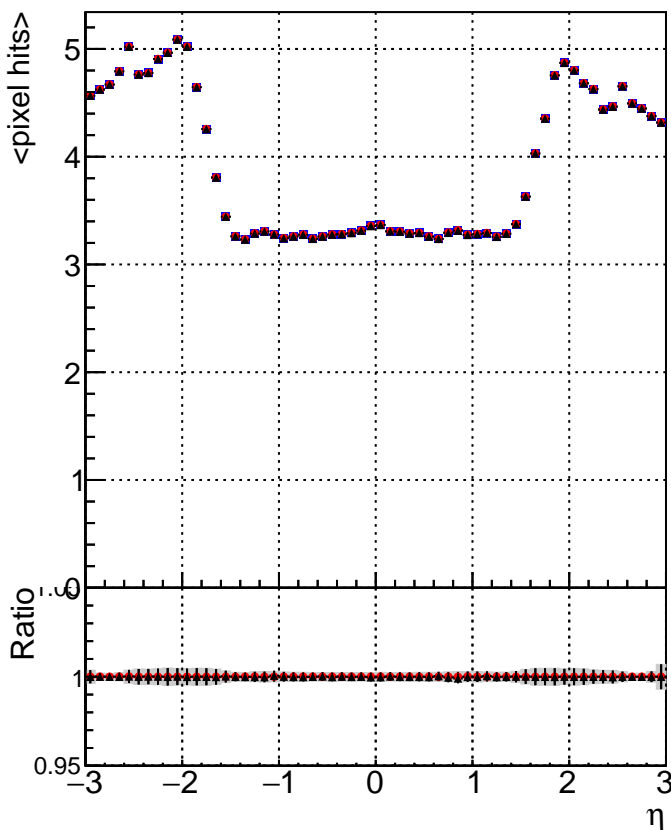

mean # PXL hits vs eta

mean # PXL Layers with measurement vs eta

mean # STRIP hits vs eta

■ DQM_ttbarPU_mkFit_5iter
● DQM_ttbarPU_mkFit_5iter_updatedPR111_update
▲ DQM_ttbarPU_mkFit_5iter_updatedPR111_update_fixPropagation