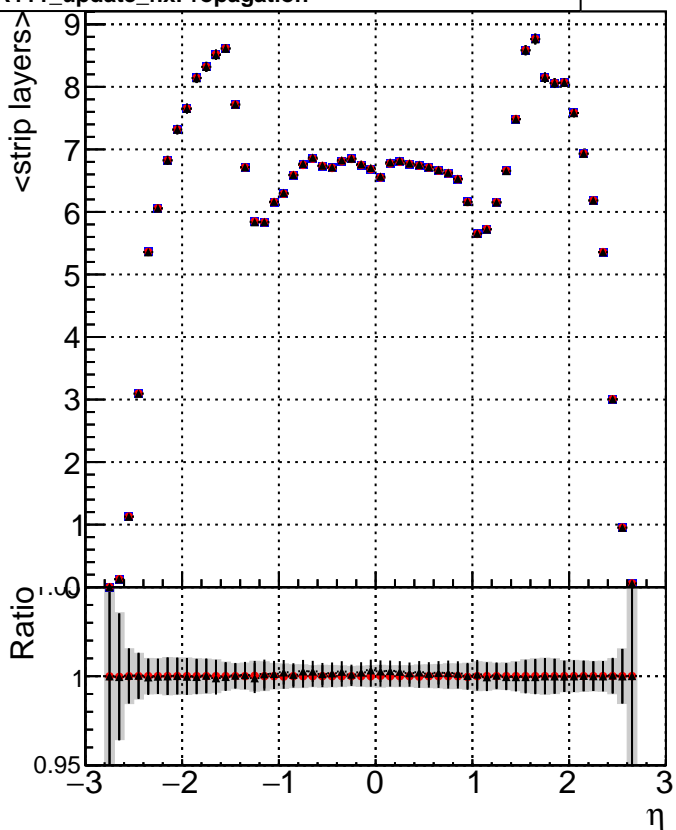

mean # PXL hits vs eta

mean # PXL Layers with measurement vs eta

mean # STRIP hits vs eta

■ DQM_ttbarPU_mkFit_5iter
● DQM_ttbarPU_mkFit_5iter_updatedPR111_update
▲ DQM_ttbarPU_mkFit_5iter_updatedPR111_update_fixPropagation