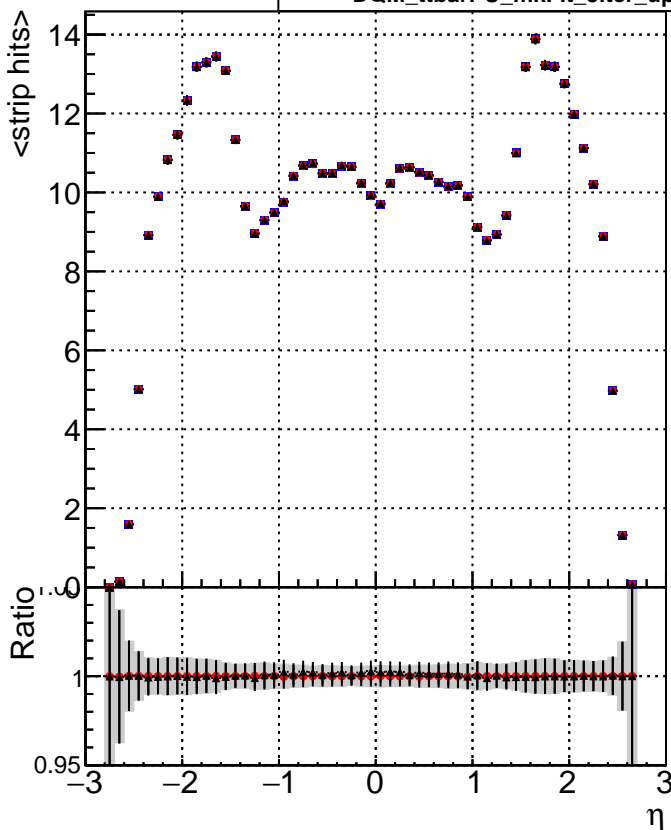

mean # PXL hits vs eta

mean # PXL Layers with measurement vs eta

mean # STRIP hits vs eta

■ DQM_ttbarPU_mkFit_5iter
● DQM_ttbarPU_mkFit_5iter_updatedPR111_update
▲ DQM_ttbarPU_mkFit_5iter_updatedPR111_update_fixPropagation