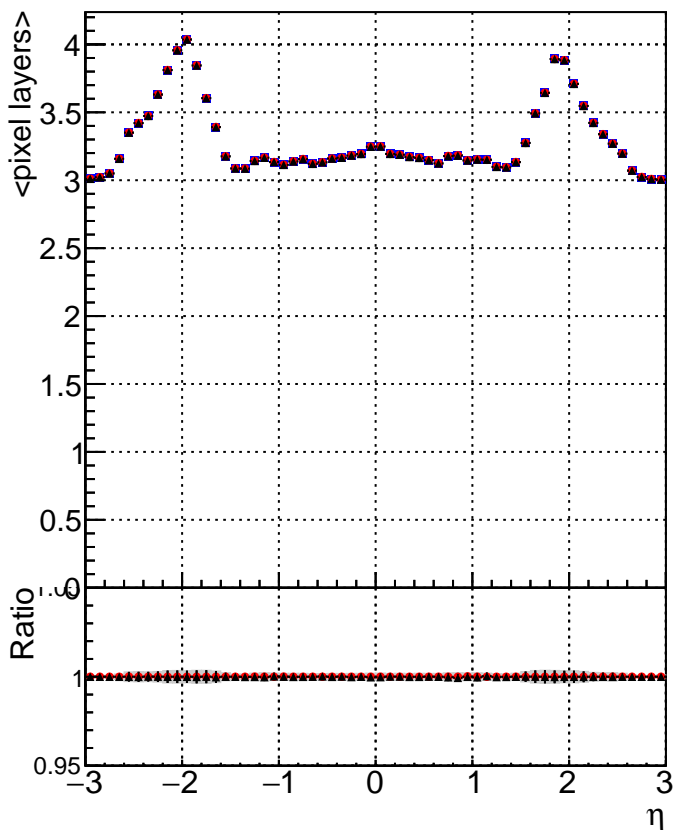

mean # PXL hits vs eta

mean # PXL Layers with measurement vs eta

mean # STRIP hits vs eta

■ DQM_ttbarPU_mkFit_5iter
● DQM_ttbarPU_mkFit_5iter_updatedPR111_update
▲ DQM_ttbarPU_mkFit_5iter_updatedPR111_update_fixPropagation