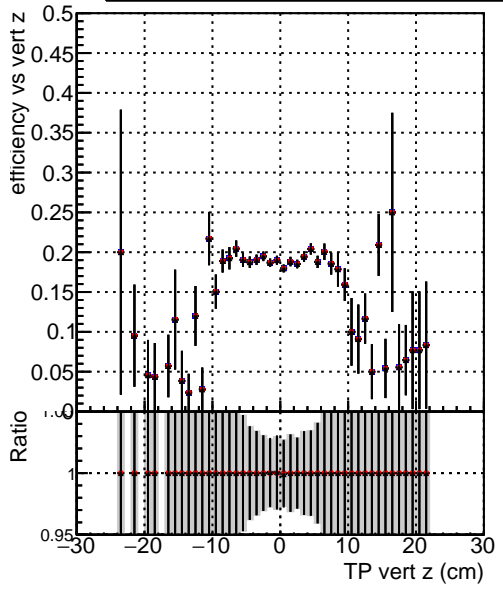

Efficiency vs vertpos**fake+duplicates vs vert r****Efficiency**

- DQM_ttbarPU_mkFit_5iter
- DQM_ttbarPU_mkFit_5iter_updatedPR111_update
- DQM_ttbarPU_mkFit_5iter_updatedPR111_update_fixPropagation

**Efficiency vs. sim PV z****fake+duplicates vs Sim. PV z**