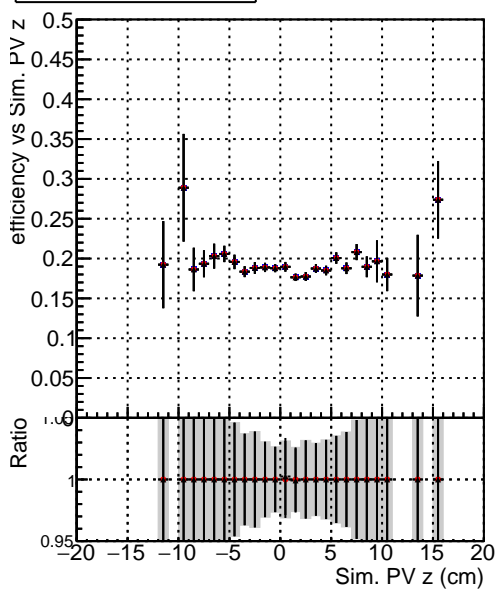

Efficiency vs vertpos**fake+duplicates vs vert r****Efficiency**

- DQM_ttbarPU_mkFit_5iter
- DQM_ttbarPU_mkFit_5iter_updatedPR111_update
- DQM_ttbarPU_mkFit_5iter_updatedPR111_update_fixPropagation

**Efficiency vs. sim PV z****fake+duplicates vs Sim. PV z**