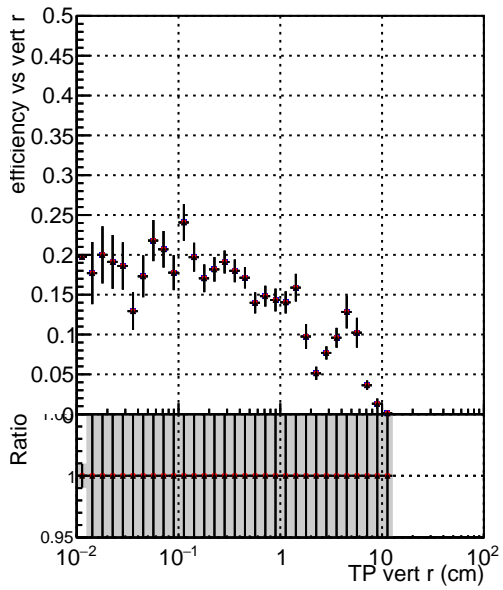

Efficiency vs vertpos**fake+duplicates vs vert r****Efficiency**

- DQM_ttbarPU_mkFit_5iter
- DQM_ttbarPU_mkFit_5iter_updatedPR111_update
- DQM_ttbarPU_mkFit_5iter_updatedPR111_update_fixPropagation

**Efficiency vs. sim PV z****fake+duplicates vs Sim. PV z**