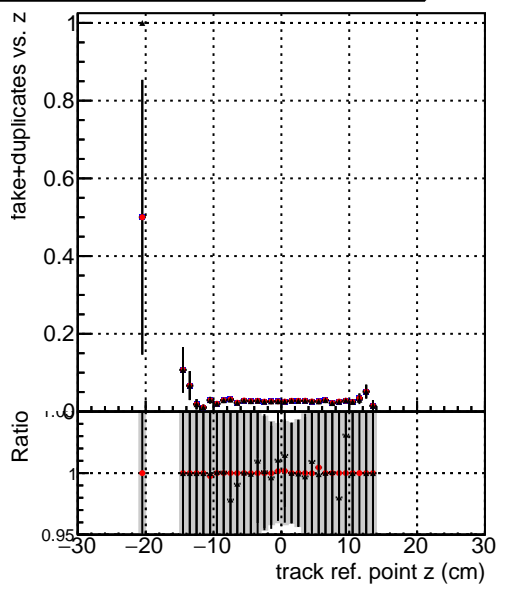

Efficiency vs vertpos**fake+duplicates vs vert r****Efficiency**

- DQM_ttbarPU_mkFit_5iter
- DQM_ttbarPU_mkFit_5iter_updatedPR111_update
- DQM_ttbarPU_mkFit_5iter_updatedPR111_update_fixPropagation

**Efficiency vs. sim PV z****fake+duplicates vs Sim. PV z**