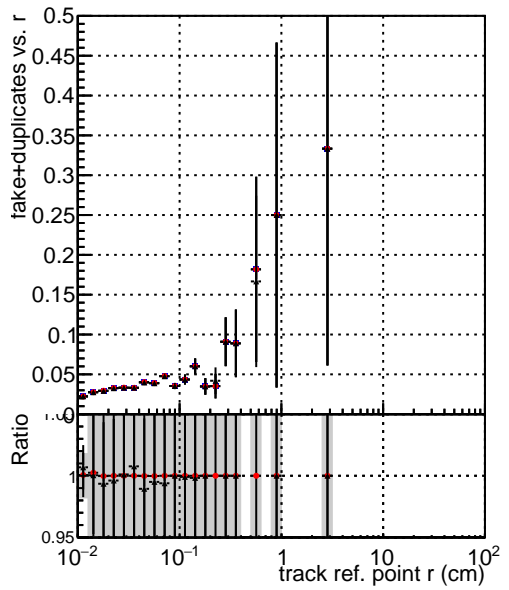

Efficiency vs vertpos**fake+duplicates vs vert r****Efficiency**

- DQM_ttbarPU_mkFit_5iter
- DQM_ttbarPU_mkFit_5iter_updatedPR111_update
- DQM_ttbarPU_mkFit_5iter_updatedPR111_update_fixPropagation

**Efficiency vs. sim PV z****fake+duplicates vs Sim. PV z**