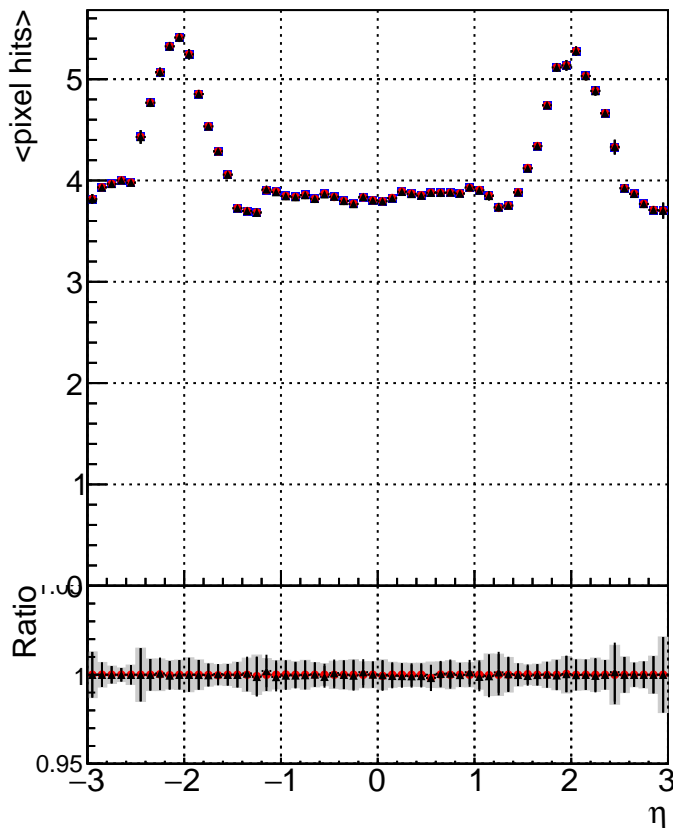

mean # PXL hits vs eta

mean # PXL Layers with measurement vs eta

mean # STRIP hits vs eta

- DQM_ttbarPU_mkFit_5iter
- DQM_ttbarPU_mkFit_5iter_updatedPR111_update
- ▲ DQM_ttbarPU_mkFit_5iter_updatedPR111_update_fixPropagation