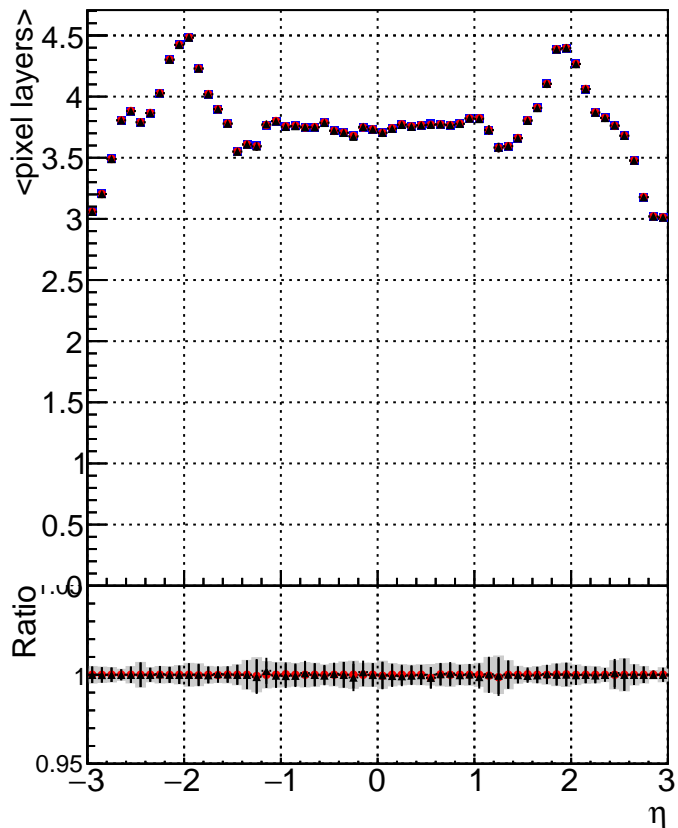

mean # PXL hits vs eta

mean # PXL Layers with measurement vs eta

mean # STRIP hits vs eta

- DQM_ttbarPU_mkFit_5iter
- DQM_ttbarPU_mkFit_5iter_updatedPR111_update
- ▲ DQM_ttbarPU_mkFit_5iter_updatedPR111_update_fixPropagation