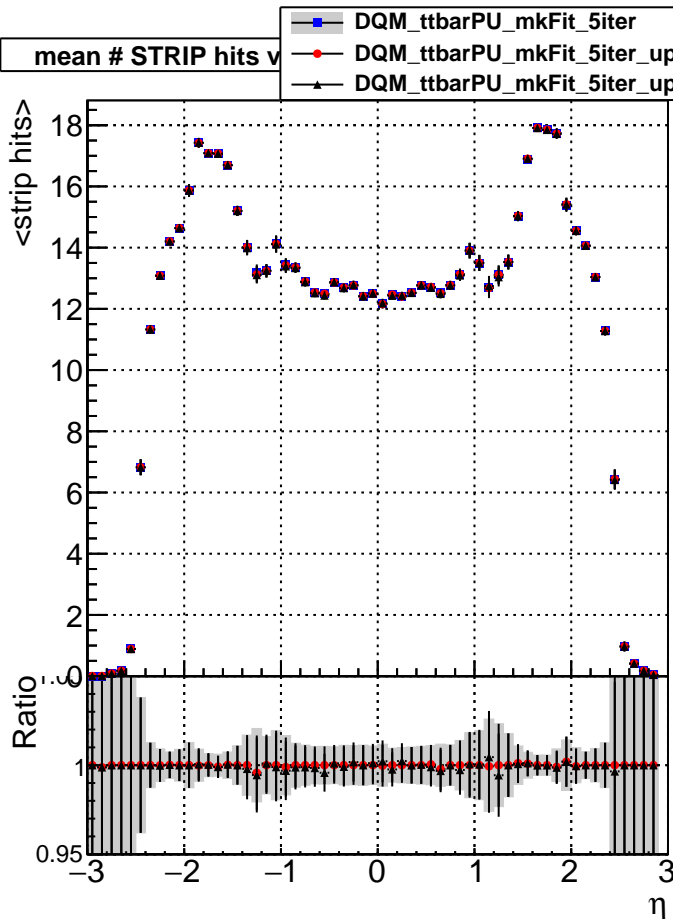

mean # PXL hits vs eta

mean # PXL Layers with measurement vs eta

mean # STRIP hits vs eta

- DQM_ttbarPU_mkFit_5iter
- DQM_ttbarPU_mkFit_5iter_updatedPR111_update
- ▲ DQM_ttbarPU_mkFit_5iter_updatedPR111_update_fixPropagation