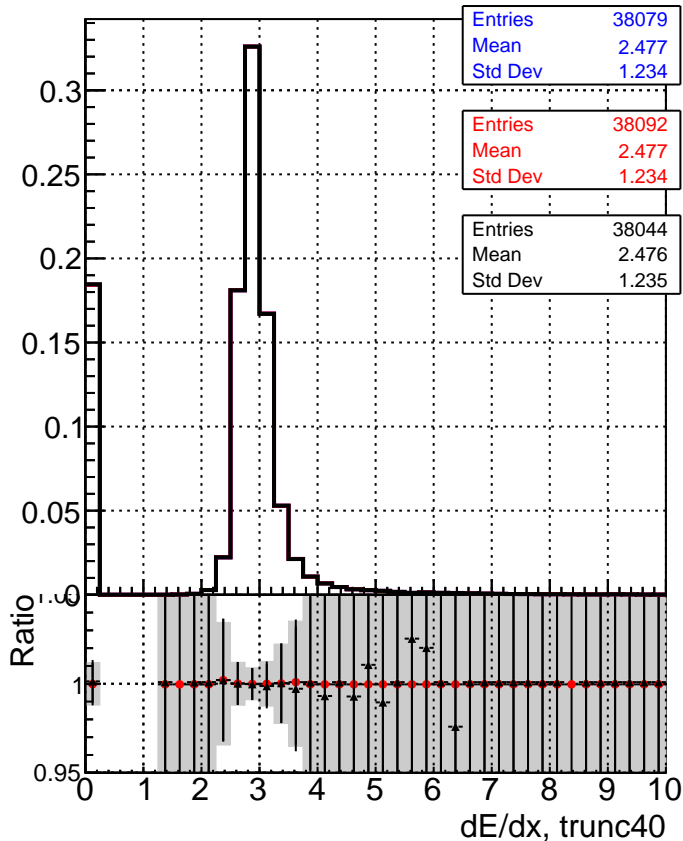

dE/dx estimator 1**dE/dx estimator 2**

■ DQM_ttbarPU_mkFit_5iter
● DQM_ttbarPU_mkFit_5iter_updatedPR111_update
▲ DQM_ttbarPU_mkFit_5iter_updatedPR111_update_fixPropagation