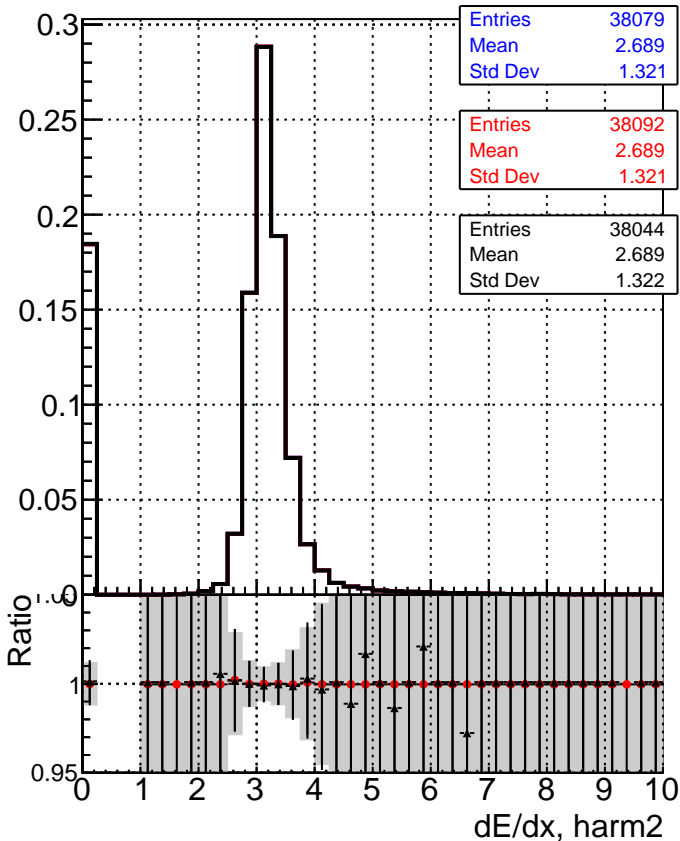

dE/dx estimator 1**dE/dx estimator 2**

■ DQM_ttbarPU_mkFit_5iter
● DQM_ttbarPU_mkFit_5iter_updatedPR111_update
▲ DQM_ttbarPU_mkFit_5iter_updatedPR111_update_fixPropagation