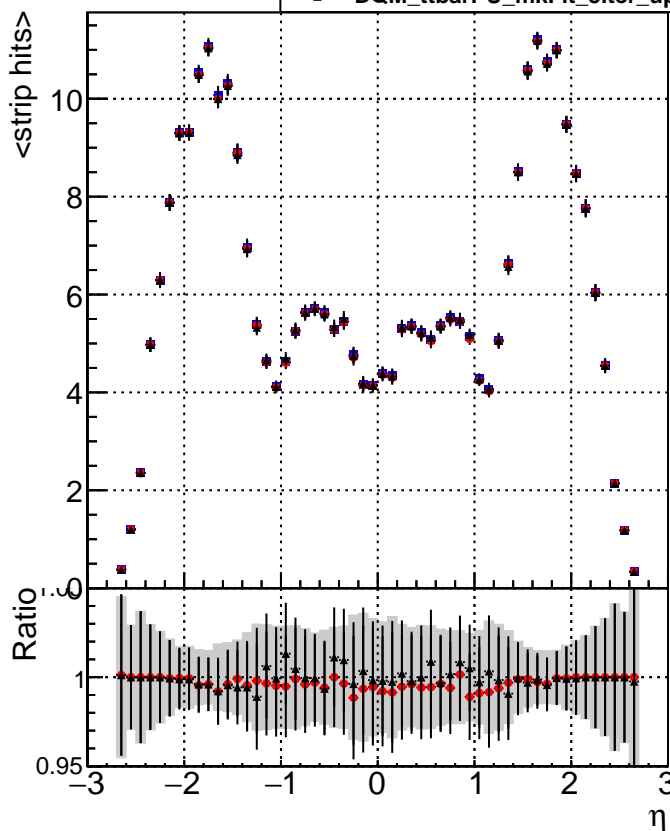

mean # PXL hits vs eta

mean # PXL Layers with measurement vs eta

mean # STRIP hits vs eta

- DQM_ttbarPU_mkFit_5iter
- DQM_ttbarPU_mkFit_5iter_updatedPR111_update
- ▲ DQM_ttbarPU_mkFit_5iter_updatedPR111_update_fixPropagation