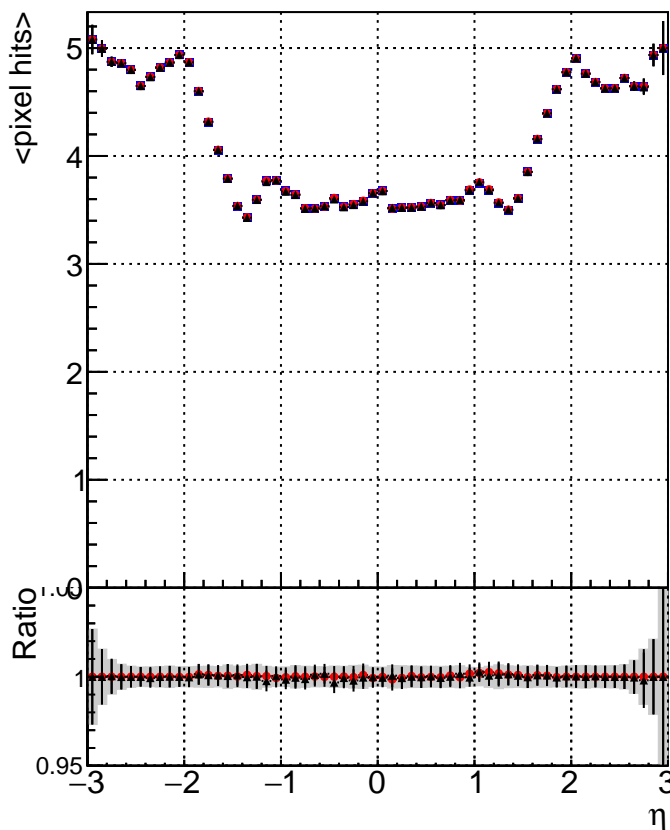

mean # PXL hits vs eta

mean # PXL Layers with measurement vs eta

mean # STRIP hits vs eta

- DQM_ttbarPU_mkFit_5iter
- DQM_ttbarPU_mkFit_5iter_updatedPR111_update
- ▲ DQM_ttbarPU_mkFit_5iter_updatedPR111_update_fixPropagation