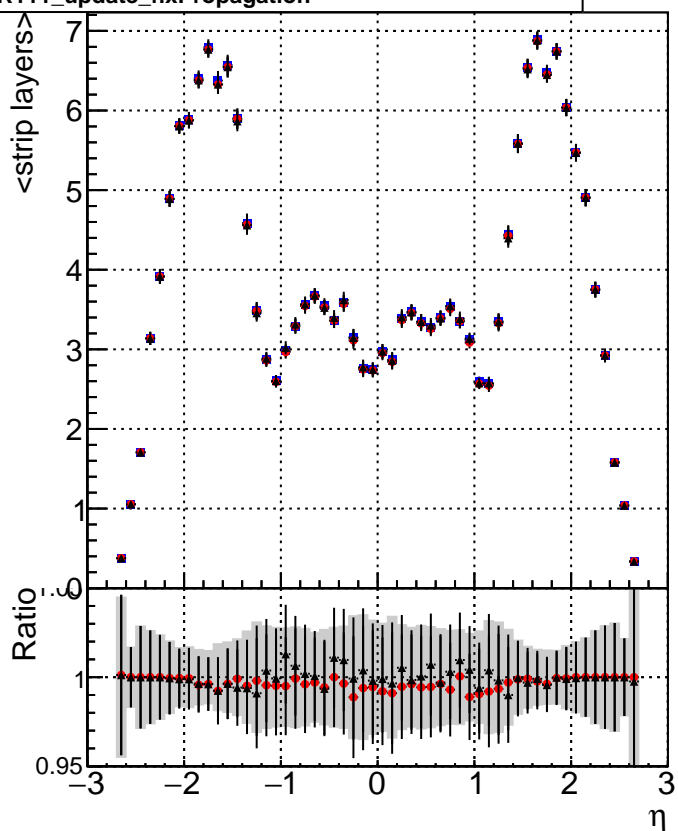

mean # PXL hits vs eta

mean # PXL Layers with measurement vs eta

mean # STRIP hits vs eta

- DQM_ttbarPU_mkFit_5iter
- DQM_ttbarPU_mkFit_5iter_updatedPR111_update
- ▲ DQM_ttbarPU_mkFit_5iter_updatedPR111_update_fixPropagation