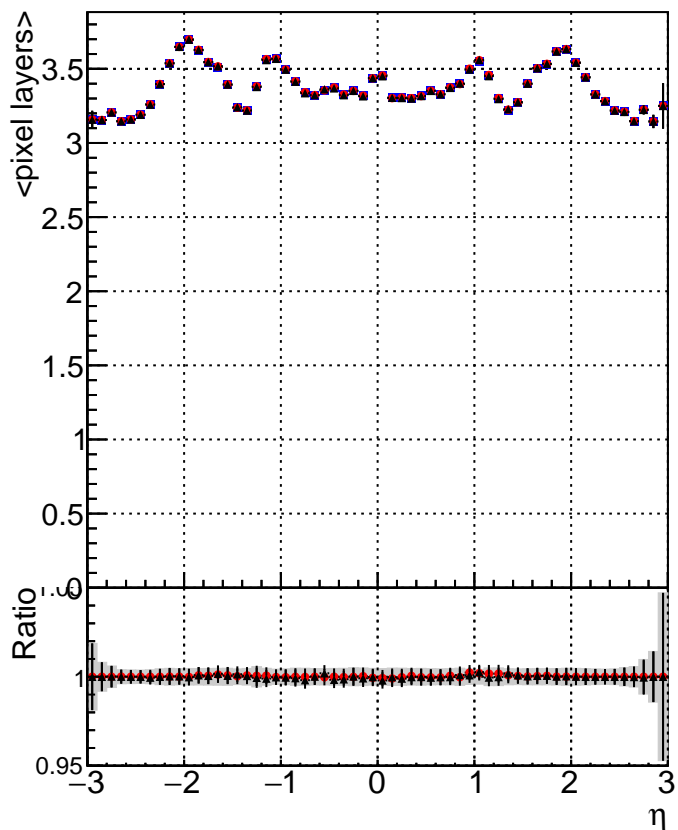

mean # PXL hits vs eta

mean # PXL Layers with measurement vs eta

mean # STRIP hits vs eta

- DQM_ttbarPU_mkFit_5iter
- DQM_ttbarPU_mkFit_5iter_updatedPR111_update
- ▲ DQM_ttbarPU_mkFit_5iter_updatedPR111_update_fixPropagation