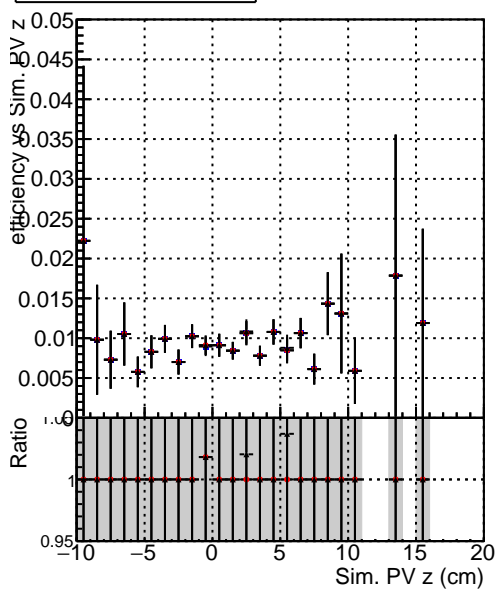

Efficiency vs vertpos**fake+duplicates vs vert r****Efficiency**

- DQM_ttbarPU_mkFit_5iter
- DQM_ttbarPU_mkFit_5iter_updatedPR111_update
- DQM_ttbarPU_mkFit_5iter_updatedPR111_update_fixPropagation

**Efficiency vs. sim PV z****fake+duplicates vs Sim. PV z**