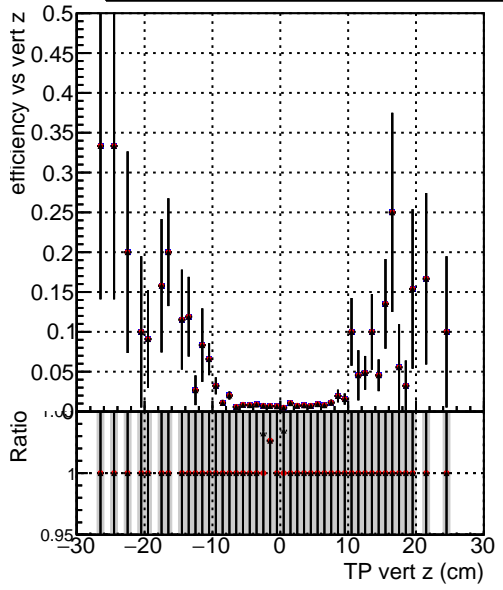

Efficiency vs vertpos**fake+duplicates vs vert r****Efficiency**

- DQM_ttbarPU_mkFit_5iter
- DQM_ttbarPU_mkFit_5iter_updatedPR111_update
- DQM_ttbarPU_mkFit_5iter_updatedPR111_update_fixPropagation

**Efficiency vs. sim PV z****fake+duplicates vs Sim. PV z**