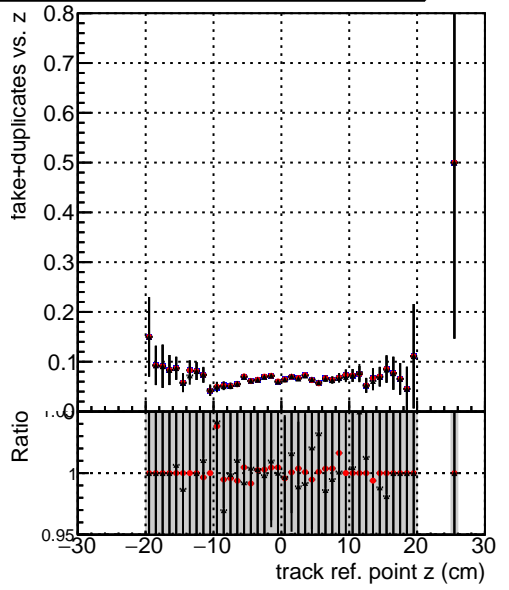

Efficiency vs vertpos**fake+duplicates vs vert r****Efficiency**

- DQM_ttbarPU_mkFit_5iter
- DQM_ttbarPU_mkFit_5iter_updatedPR111_update
- DQM_ttbarPU_mkFit_5iter_updatedPR111_update_fixPropagation

**Efficiency vs. sim PV z****fake+duplicates vs Sim. PV z**