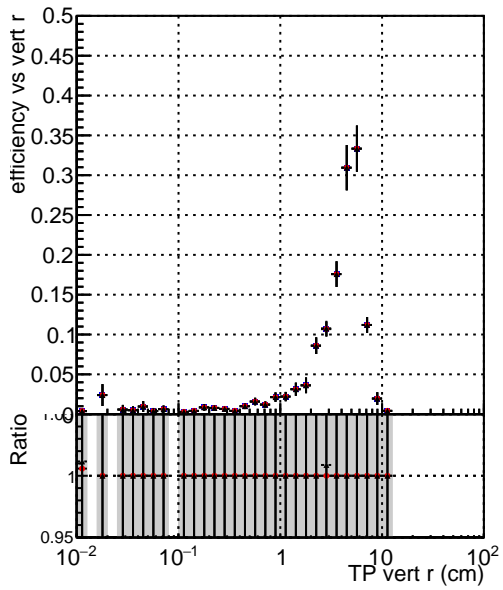

Efficiency vs vertpos**fake+duplicates vs vert r****Efficiency**

- DQM_ttbarPU_mkFit_5iter
- DQM_ttbarPU_mkFit_5iter_updatedPR111_update
- DQM_ttbarPU_mkFit_5iter_updatedPR111_update_fixPropagation

**Efficiency vs. sim PV z****fake+duplicates vs Sim. PV z**