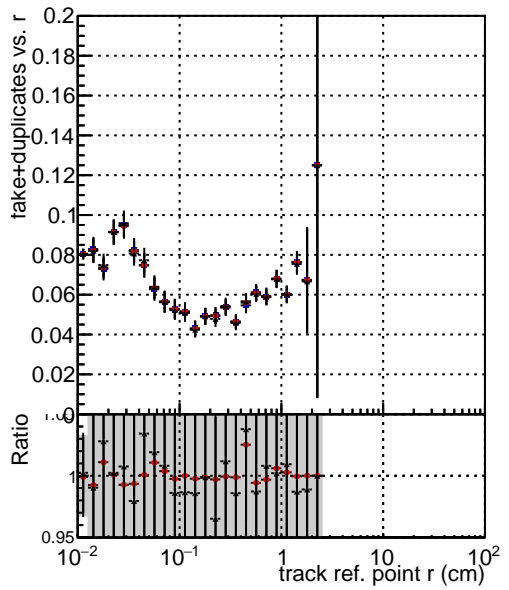

Efficiency vs vertpos**fake+duplicates vs vert r****Efficiency**

- DQM_ttbarPU_mkFit_5iter
- DQM_ttbarPU_mkFit_5iter_updatedPR111_update
- DQM_ttbarPU_mkFit_5iter_updatedPR111_update_fixPropagation

**Efficiency vs. sim PV z****fake+duplicates vs Sim. PV z**