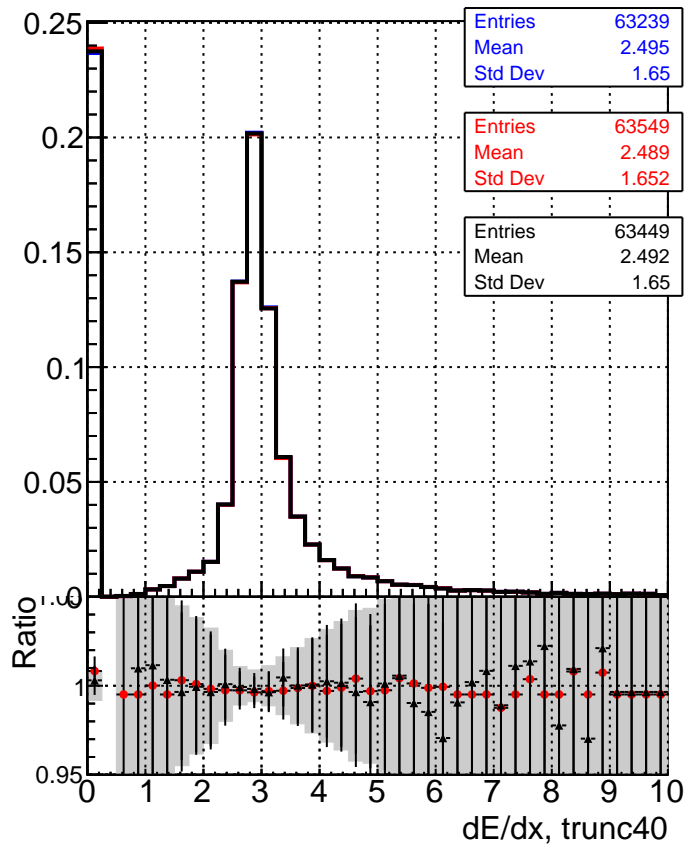

dE/dx estimator 1

dE/dx estimator 2

■ DQM_ttbarPU_mkFit_5iter
● DQM_ttbarPU_mkFit_5iter_updatedPR111_update
▲ DQM_ttbarPU_mkFit_5iter_updatedPR111_update_fixPropagation