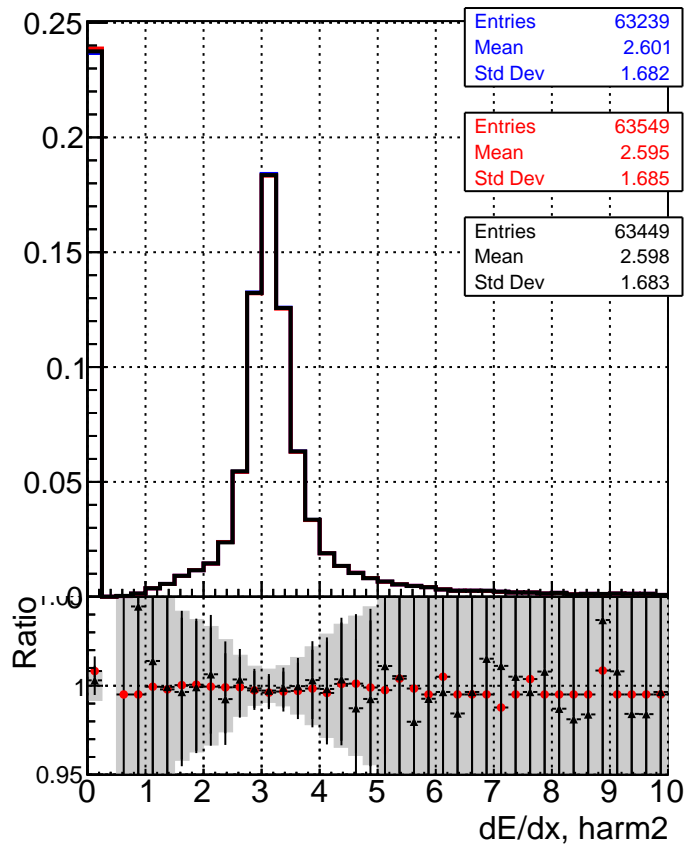

dE/dx estimator 1

dE/dx estimator 2

■ DQM_ttbarPU_mkFit_5iter
● DQM_ttbarPU_mkFit_5iter_updatedPR111_update
▲ DQM_ttbarPU_mkFit_5iter_updatedPR111_update_fixPropagation