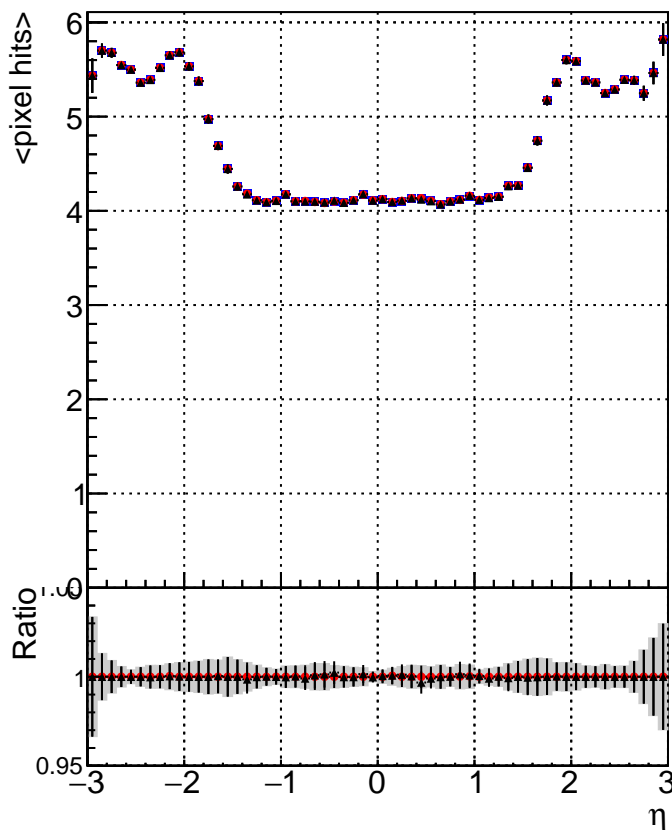

mean # PXL hits vs eta

mean # PXL Layers with measurement vs eta

mean # STRIP hits vs eta

- DQM_ttbarPU_mkFit_5iter
- DQM_ttbarPU_mkFit_5iter_updatedPR111_update
- ▲ DQM_ttbarPU_mkFit_5iter_updatedPR111_update_fixPropagation