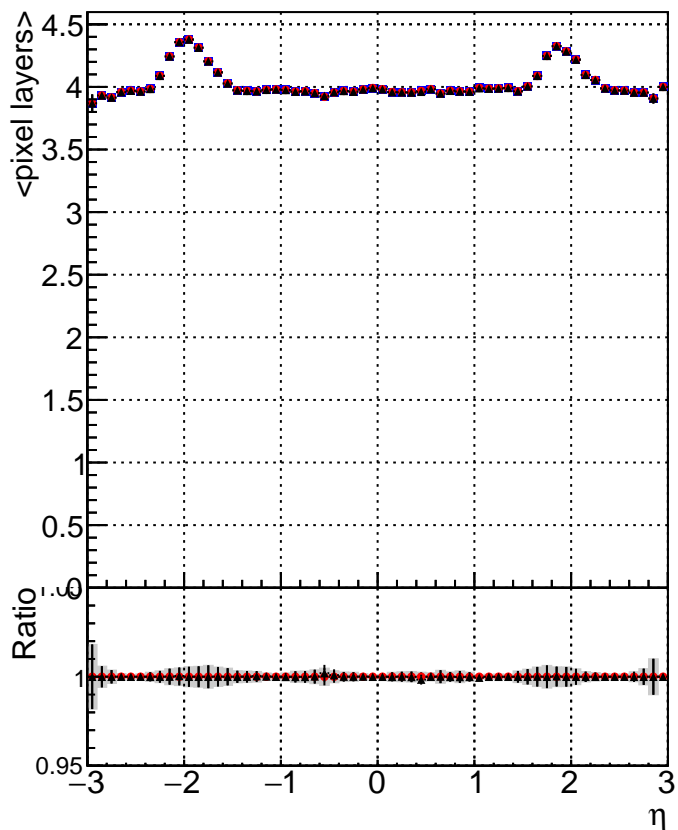

mean # PXL hits vs eta

mean # PXL Layers with measurement vs eta

mean # STRIP hits vs eta

- DQM_ttbarPU_mkFit_5iter
- DQM_ttbarPU_mkFit_5iter_updatedPR111_update
- ▲ DQM_ttbarPU_mkFit_5iter_updatedPR111_update_fixPropagation