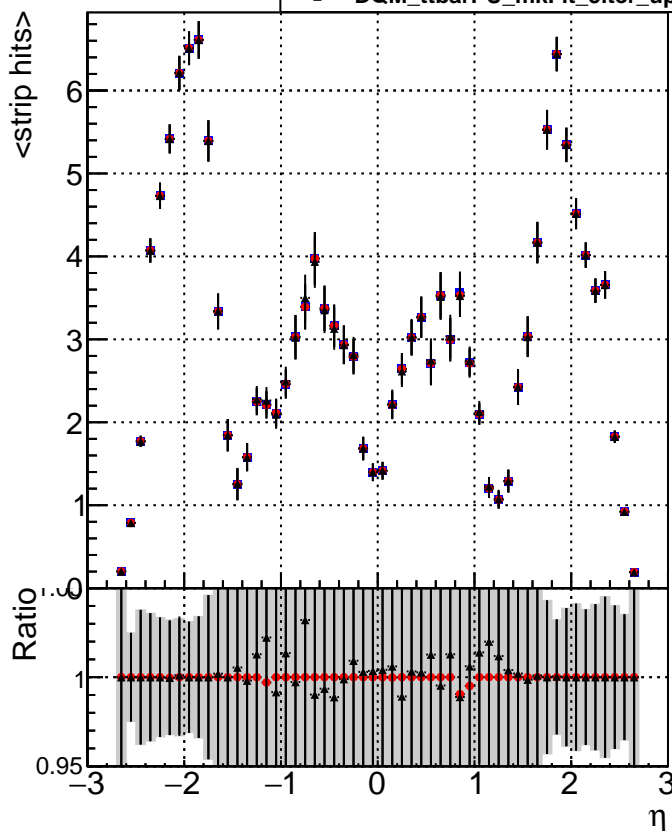

mean # PXL hits vs eta

mean # PXL Layers with measurement vs eta

mean # STRIP hits vs eta

- DQM_ttbarPU_mkFit_5iter
- DQM_ttbarPU_mkFit_5iter_updatedPR111_update
- ▲ DQM_ttbarPU_mkFit_5iter_updatedPR111_update_fixPropagation