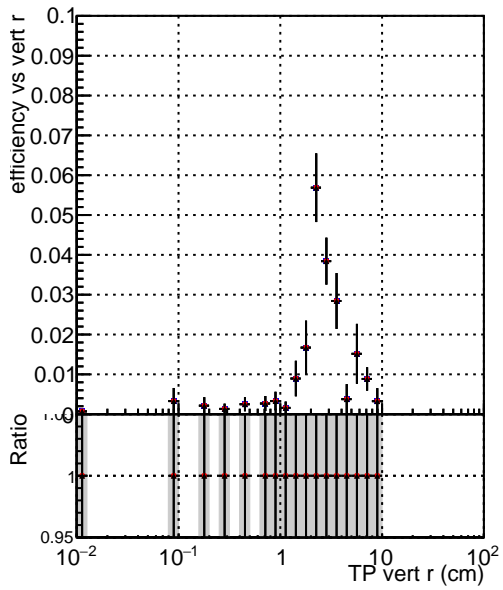

**Efficiency vs vertpos****fake+duplicates vs vert r****Efficiency**

- DQM\_ttbarPU\_mkFit\_5iter
- DQM\_ttbarPU\_mkFit\_5iter\_updatedPR111\_update
- DQM\_ttbarPU\_mkFit\_5iter\_updatedPR111\_update\_fixPropagation

**Efficiency vs. sim PV z****fake+duplicates vs Sim. PV z**