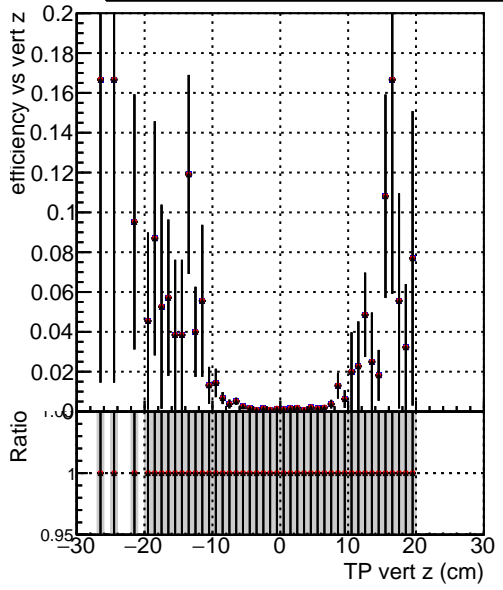

**Efficiency vs vertpos****fake+duplicates vs vert r****Efficiency**

- DQM\_ttbarPU\_mkFit\_5iter
- DQM\_ttbarPU\_mkFit\_5iter\_updatedPR111\_update
- DQM\_ttbarPU\_mkFit\_5iter\_updatedPR111\_update\_fixPropagation

**Efficiency vs. sim PV z****fake+duplicates vs Sim. PV z**