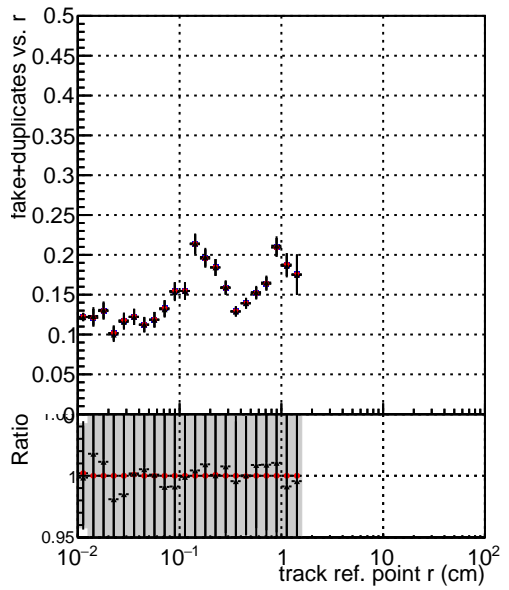

**Efficiency vs vertpos****fake+duplicates vs vert r****Efficiency**

- DQM\_ttbarPU\_mkFit\_5iter
- DQM\_ttbarPU\_mkFit\_5iter\_updatedPR111\_update
- DQM\_ttbarPU\_mkFit\_5iter\_updatedPR111\_update\_fixPropagation

**Efficiency vs. sim PV z****fake+duplicates vs Sim. PV z**