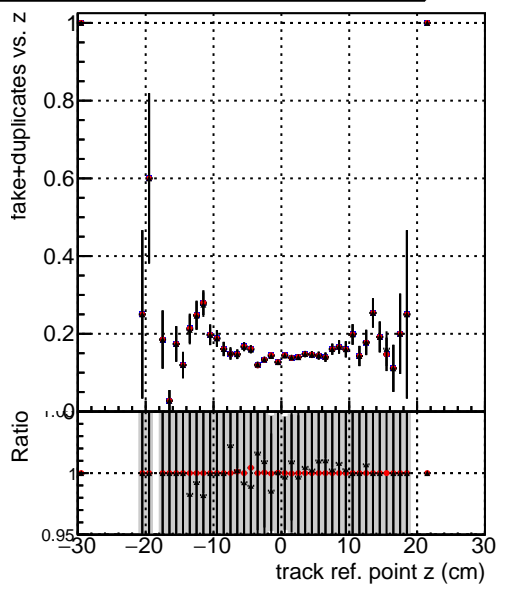

**Efficiency vs vertpos****fake+duplicates vs vert r****Efficiency**

- DQM\_ttbarPU\_mkFit\_5iter
- DQM\_ttbarPU\_mkFit\_5iter\_updatedPR111\_update
- DQM\_ttbarPU\_mkFit\_5iter\_updatedPR111\_update\_fixPropagation

**Efficiency vs. sim PV z****fake+duplicates vs Sim. PV z**