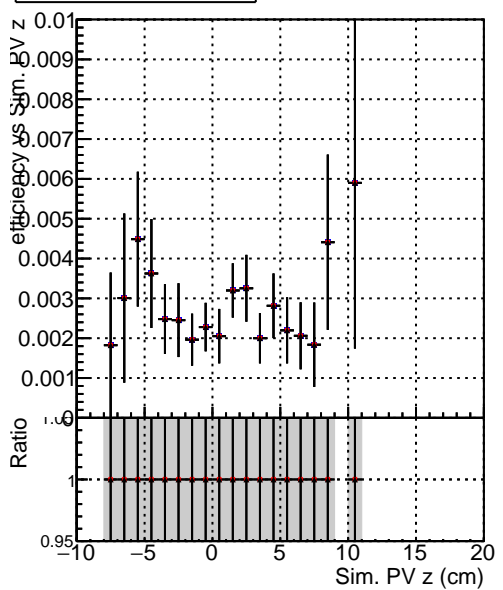

**Efficiency vs vertpos****fake+duplicates vs vert r****Efficiency**

- DQM\_ttbarPU\_mkFit\_5iter
- DQM\_ttbarPU\_mkFit\_5iter\_updatedPR111\_update
- DQM\_ttbarPU\_mkFit\_5iter\_updatedPR111\_update\_fixPropagation

**Efficiency vs. sim PV z****fake+duplicates vs Sim. PV z**