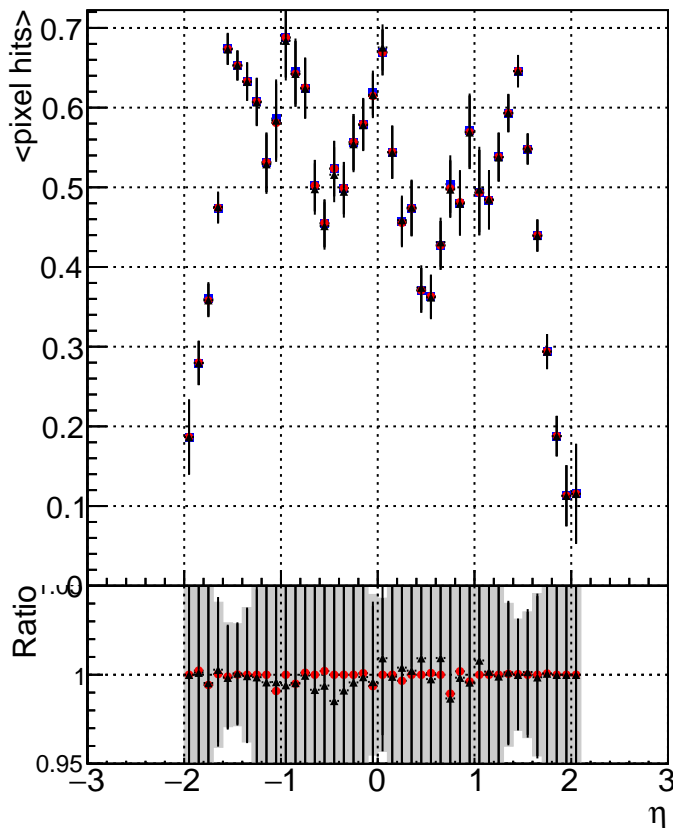

mean # PXL hits vs eta

mean # PXL Layers with measurement vs eta

mean # STRIP hits vs eta

■ DQM_ttbarPU_mkFit_5iter
● DQM_ttbarPU_mkFit_5iter_updatedPR111_update
▲ DQM_ttbarPU_mkFit_5iter_updatedPR111_update_fixPropagation

mean # STRIP Layers with measurement vs eta