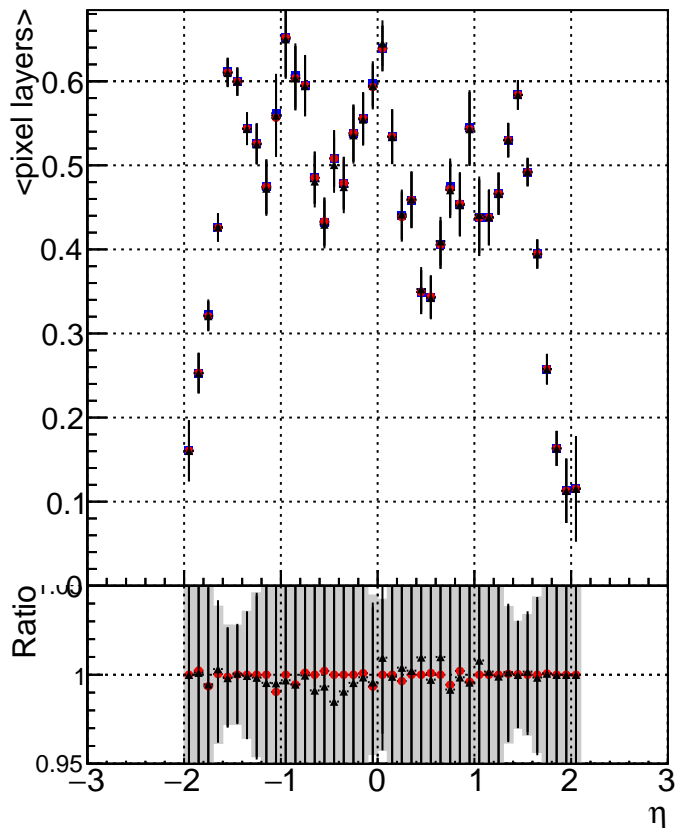

mean # PXL hits vs eta

mean # PXL Layers with measurement vs eta

mean # STRIP hits vs eta

■ DQM_ttbarPU_mkFit_5iter
● DQM_ttbarPU_mkFit_5iter_updatedPR111_update
▲ DQM_ttbarPU_mkFit_5iter_updatedPR111_update_fixPropagation

mean # STRIP Layers with measurement vs eta