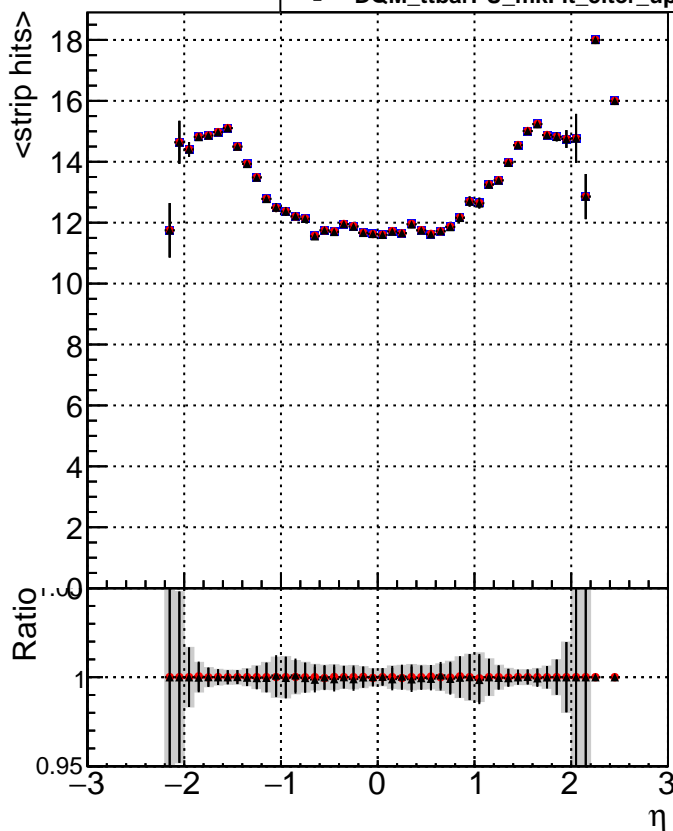

mean # PXL hits vs eta

mean # PXL Layers with measurement vs eta

mean # STRIP hits vs eta

■ DQM_ttbarPU_mkFit_5iter
● DQM_ttbarPU_mkFit_5iter_updatedPR111_update
▲ DQM_ttbarPU_mkFit_5iter_updatedPR111_update_fixPropagation

mean # STRIP Layers with measurement vs eta