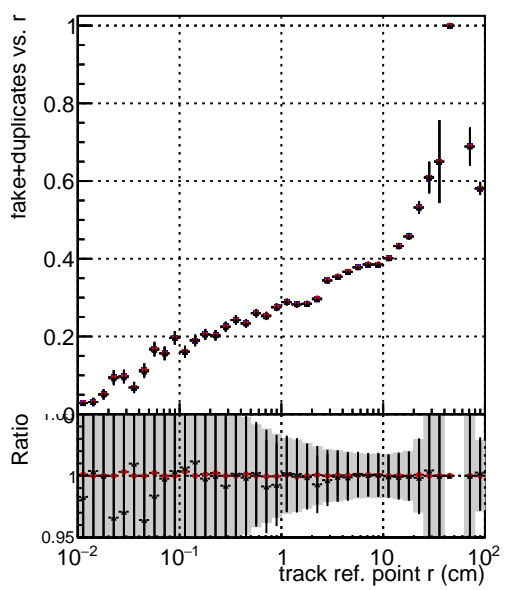

**Efficiency vs vertpos****fake+duplicates vs vert r****Efficiency**

- DQM\_ttbarPU\_mkFit\_5iter
- DQM\_ttbarPU\_mkFit\_5iter\_updatedPR111\_update
- DQM\_ttbarPU\_mkFit\_5iter\_updatedPR111\_update\_fixPropagation

**Efficiency vs. sim PV z****fake+duplicates vs Sim. PV z**