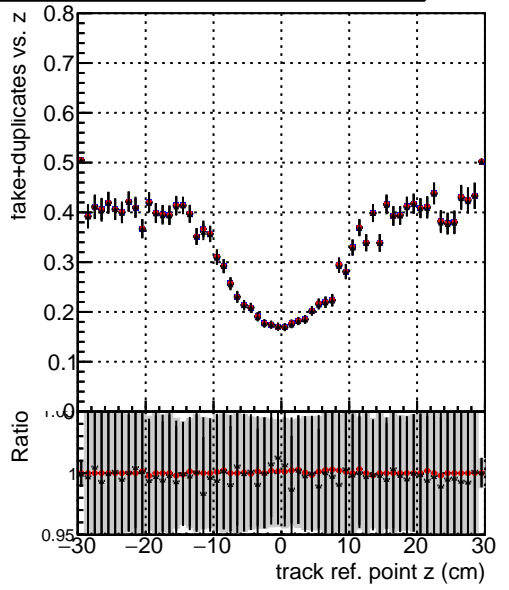

**Efficiency vs vertpos****fake+duplicates vs vert r****Efficiency**

- DQM\_ttbarPU\_mkFit\_5iter
- DQM\_ttbarPU\_mkFit\_5iter\_updatedPR111\_update
- DQM\_ttbarPU\_mkFit\_5iter\_updatedPR111\_update\_fixPropagation

**Efficiency vs. sim PV z****fake+duplicates vs Sim. PV z**