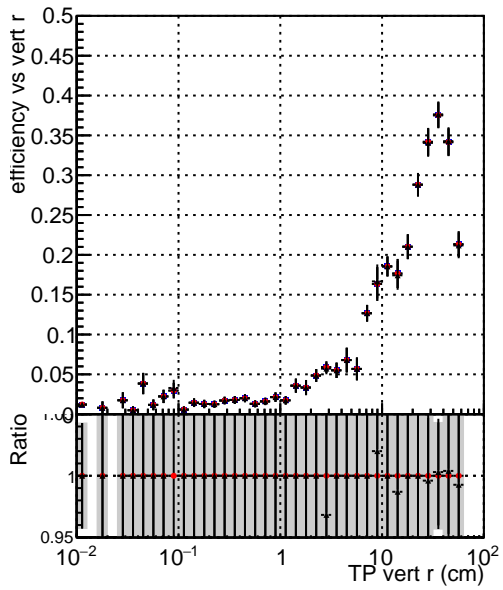

**Efficiency vs vertpos****fake+duplicates vs vert r****Efficiency**

- DQM\_ttbarPU\_mkFit\_5iter
- DQM\_ttbarPU\_mkFit\_5iter\_updatedPR111\_update
- DQM\_ttbarPU\_mkFit\_5iter\_updatedPR111\_update\_fixPropagation

**Efficiency vs. sim PV z****fake+duplicates vs Sim. PV z**