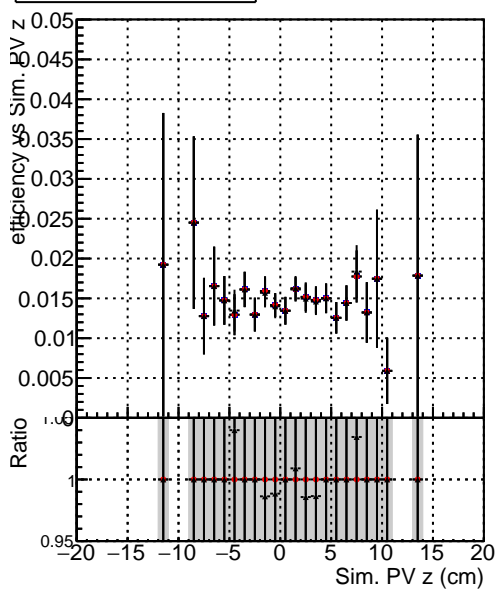

**Efficiency vs vertpos****fake+duplicates vs vert r****Efficiency**

- DQM\_ttbarPU\_mkFit\_5iter
- DQM\_ttbarPU\_mkFit\_5iter\_updatedPR111\_update
- DQM\_ttbarPU\_mkFit\_5iter\_updatedPR111\_update\_fixPropagation

**Efficiency vs. sim PV z****fake+duplicates vs Sim. PV z**