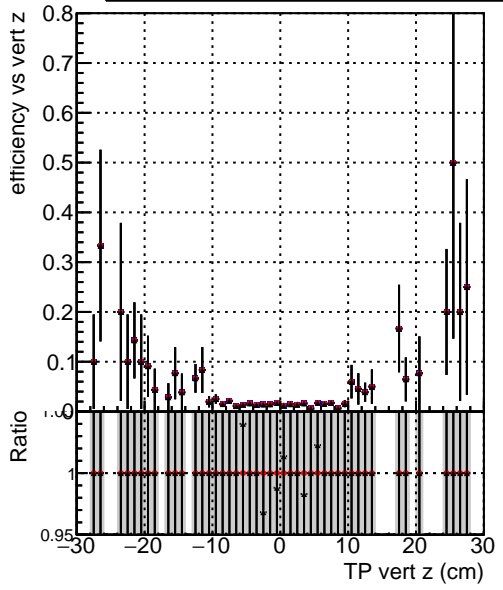

**Efficiency vs vertpos****fake+duplicates vs vert r****Efficiency**

- DQM\_ttbarPU\_mkFit\_5iter
- DQM\_ttbarPU\_mkFit\_5iter\_updatedPR111\_update
- DQM\_ttbarPU\_mkFit\_5iter\_updatedPR111\_update\_fixPropagation

**Efficiency vs. sim PV z****fake+duplicates vs Sim. PV z**