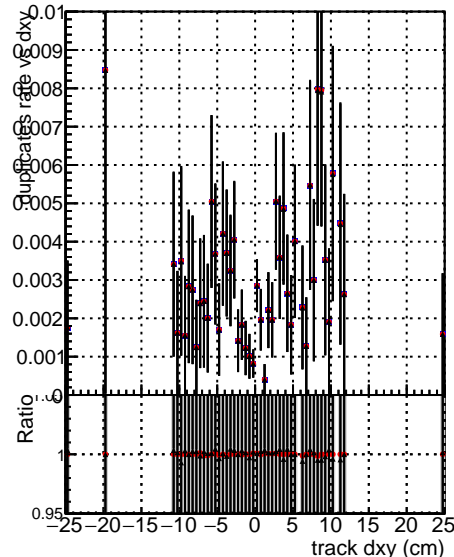

Fake rate vs dxy

Duplicates Rate vs Dxy

Pileup rate vs dxy

—●— DQM ttbarPU mkFit 5iter updatedPR111 update
—●— DQM ttbarPU mkFit 5iter updatedPR111 update fixPropagation

Fake rate vs dz

Duplicates Rate vs DZ

Pileup rate vs dz