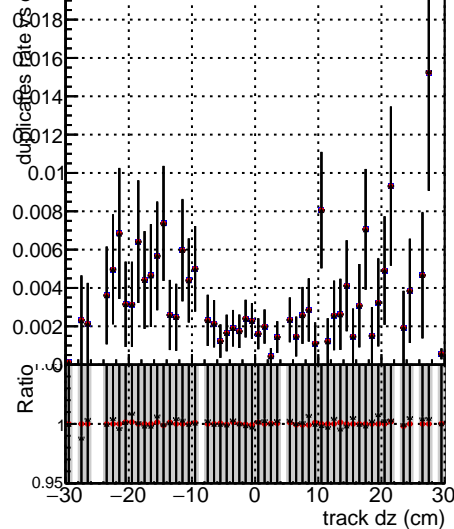

Fake rate vs dxy

Duplicates Rate vs Dxy

Pileup rate vs dxy

—●— DQM ttbarPU mkFit 5iter updatedPR111 update
—●— DQM ttbarPU mkFit 5iter updatedPR111 update fixPropagation

Fake rate vs dz

Duplicates Rate vs DZ

Pileup rate vs dz