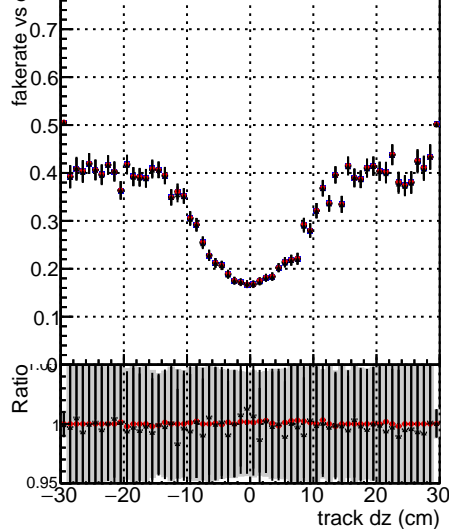

Fake rate vs dxy

Duplicates Rate vs Dxy

Pileup rate vs dxy

—●— DQM ttbarPU mkFit 5iter updatedPR111 update
—●— DQM ttbarPU mkFit 5iter updatedPR111 update fixPropagation

Fake rate vs dz

Duplicates Rate vs DZ

Pileup rate vs dz