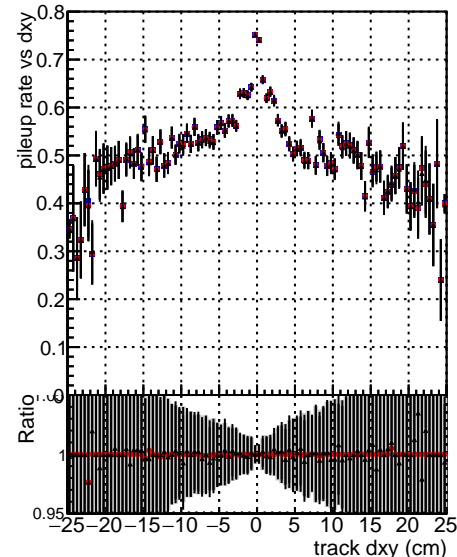

Fake rate vs dxy

Duplicates Rate vs Dxy

Pileup rate vs dxy

—●— DQM ttbarPU mkFit 5iter updatedPR111 update
—●— DQM ttbarPU mkFit 5iter updatedPR111 update fixPropagation

Fake rate vs dz

Duplicates Rate vs DZ

Pileup rate vs dz