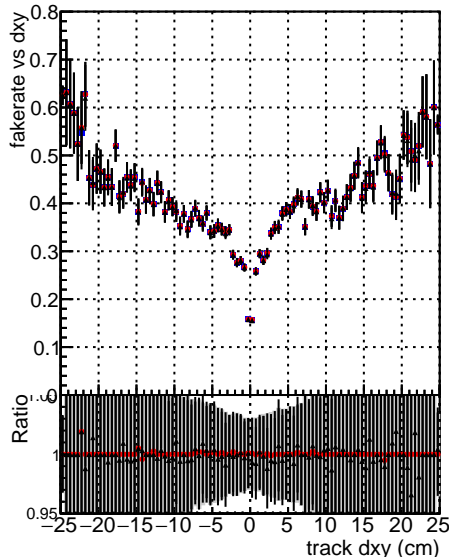

Fake rate vs dxy

Duplicates Rate vs Dxy

Pileup rate vs dxy

—●— DQM ttbarPU mkFit 5iter updatedPR111 update
—●— DQM ttbarPU mkFit 5iter updatedPR111 update fixPropagation

Fake rate vs dz

Duplicates Rate vs DZ

Pileup rate vs dz