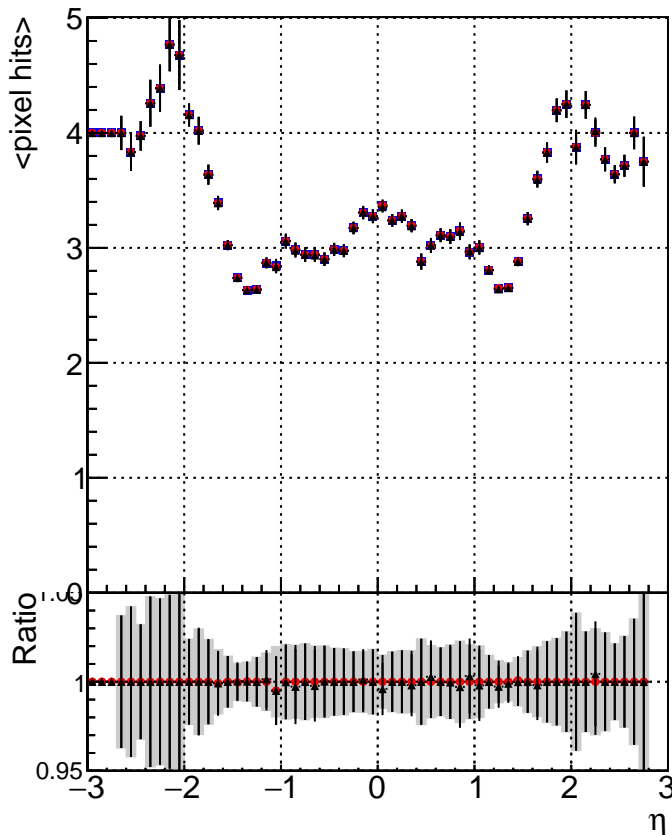

mean # PXL hits vs eta

mean # PXL Layers with measurement vs eta

mean # STRIP hits vs eta

■ DQM_ttbarPU_mkFit_5iter
● DQM_ttbarPU_mkFit_5iter_updatedPR111_update
▲ DQM_ttbarPU_mkFit_5iter_updatedPR111_update_fixPropagation