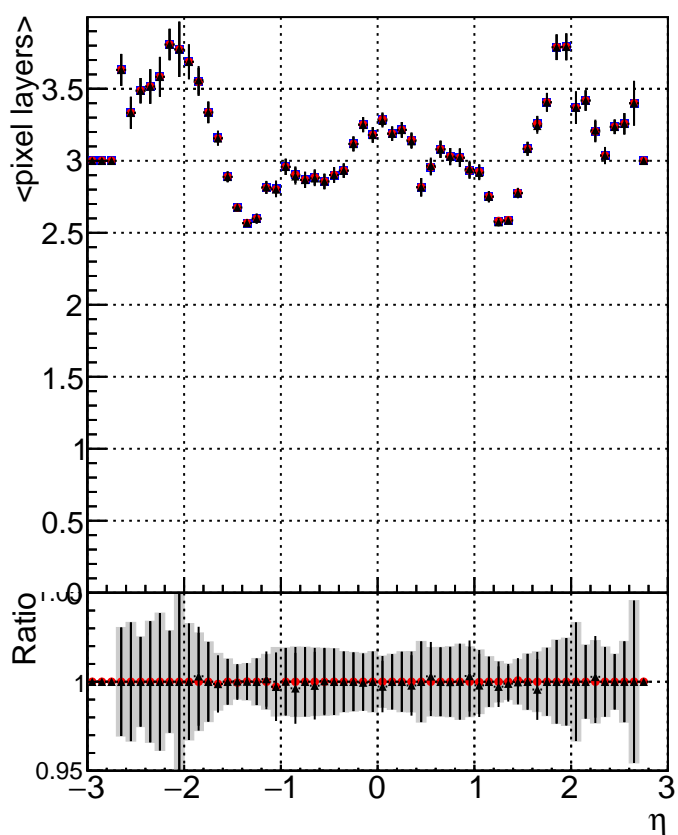

mean # PXL hits vs eta

mean # PXL Layers with measurement vs eta

mean # STRIP hits vs eta

■ DQM_ttbarPU_mkFit_5iter
● DQM_ttbarPU_mkFit_5iter_updatedPR111_update
▲ DQM_ttbarPU_mkFit_5iter_updatedPR111_update_fixPropagation