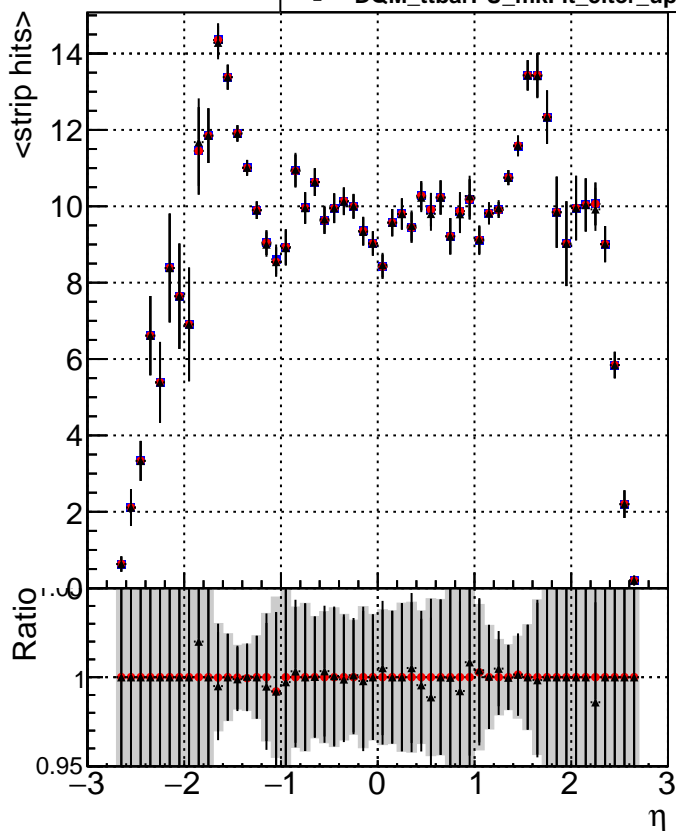

mean # PXL hits vs eta

mean # PXL Layers with measurement vs eta

mean # STRIP hits vs eta

■ DQM_ttbarPU_mkFit_5iter
● DQM_ttbarPU_mkFit_5iter_updatedPR111_update
▲ DQM_ttbarPU_mkFit_5iter_updatedPR111_update_fixPropagation