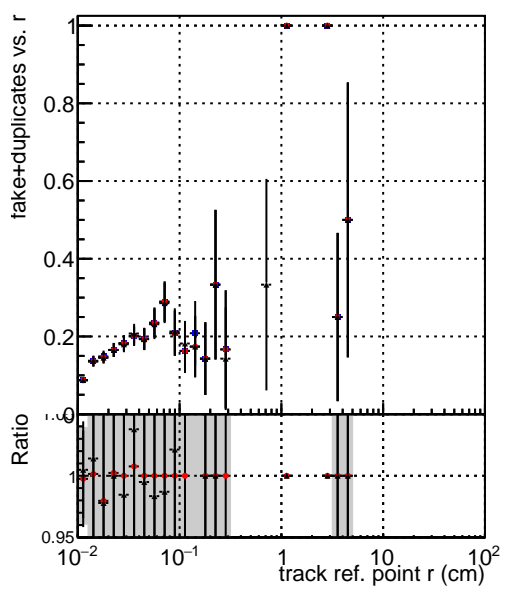

Efficiency vs vertpos**fake+duplicates vs vert r****Efficiency**

- DQM_ttbarPU_mkFit_5iter
- DQM_ttbarPU_mkFit_5iter_updatedPR111_update
- DQM_ttbarPU_mkFit_5iter_updatedPR111_update_fixPropagation

**Efficiency vs. sim PV z****fake+duplicates vs Sim. PV z**