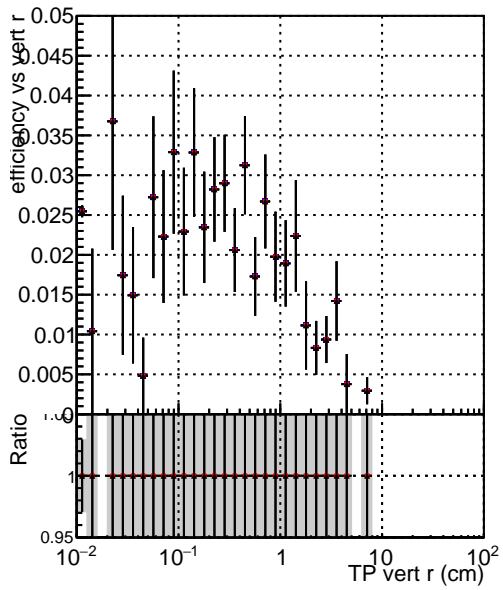

Efficiency vs vertpos**fake+duplicates vs vert r****Efficiency**

- DQM_ttbarPU_mkFit_5iter
- DQM_ttbarPU_mkFit_5iter_updatedPR111_update
- DQM_ttbarPU_mkFit_5iter_updatedPR111_update_fixPropagation

**Efficiency vs. sim PV z****fake+duplicates vs Sim. PV z**