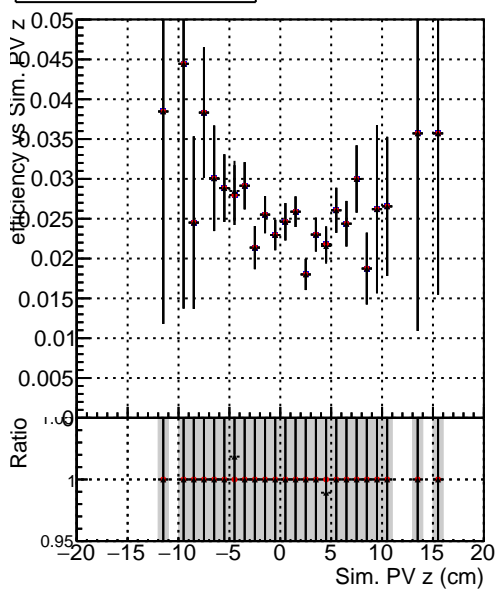

Efficiency vs vertpos**fake+duplicates vs vert r****Efficiency**

- DQM_ttbarPU_mkFit_5iter
- DQM_ttbarPU_mkFit_5iter_updatedPR111_update
- DQM_ttbarPU_mkFit_5iter_updatedPR111_update_fixPropagation

**Efficiency vs. sim PV z****fake+duplicates vs Sim. PV z**