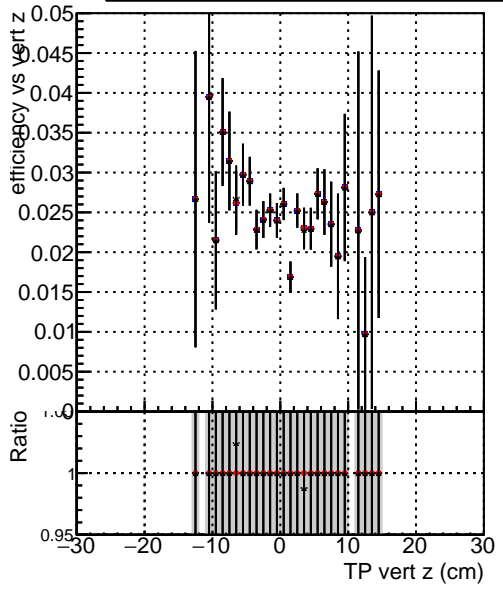

Efficiency vs vertpos**fake+duplicates vs vert r****Efficiency**

- DQM_ttbarPU_mkFit_5iter
- DQM_ttbarPU_mkFit_5iter_updatedPR111_update
- DQM_ttbarPU_mkFit_5iter_updatedPR111_update_fixPropagation

**Efficiency vs. sim PV z****fake+duplicates vs Sim. PV z**