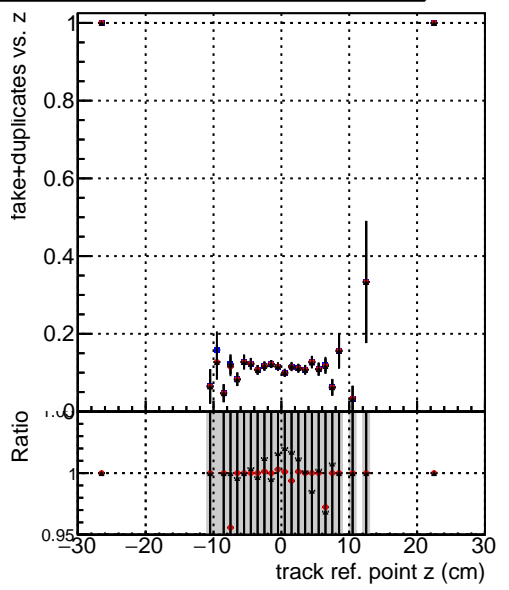

Efficiency vs vertpos**fake+duplicates vs vert r****Efficiency**

- DQM_ttbarPU_mkFit_5iter
- DQM_ttbarPU_mkFit_5iter_updatedPR111_update
- DQM_ttbarPU_mkFit_5iter_updatedPR111_update_fixPropagation

**Efficiency vs. sim PV z****fake+duplicates vs Sim. PV z**