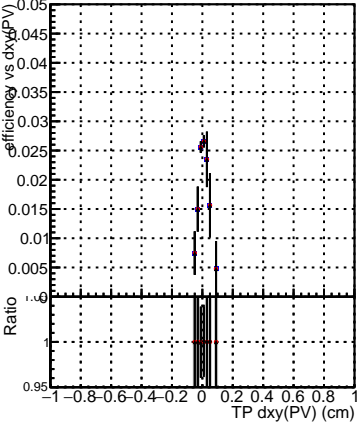

**Efficiency vs Dxy(PV)****fake+duplicates vs dxy(PV)****Efficiency**

—●— DQM\_ttbarPU\_mkFit\_5iter  
—●— DQM\_ttbarPU\_mkFit\_5iter\_updatedPR111\_update  
—●— DQM\_ttbarPU\_mkFit\_5iter\_updatedPR111\_update\_fixPropagation

**Efficiency vs Dz(PV)****fake+duplicates vs dz(PV)****Efficiency vs Dz(PV)****fake+duplicates vs dz(PV)**