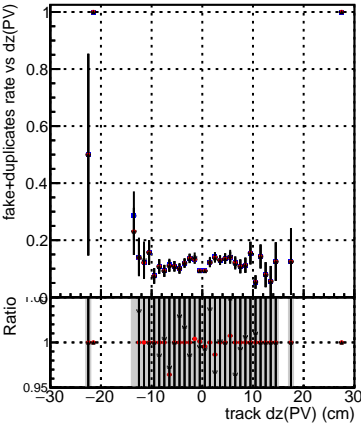

**Efficiency vs Dxy(PV)****fake+duplicates vs dxy(PV)****Efficiency**

—●— DQM\_ttbarPU\_mkFit\_5iter  
—●— DQM\_ttbarPU\_mkFit\_5iter\_updatedPR111\_update  
—●— DQM\_ttbarPU\_mkFit\_5iter\_updatedPR111\_update\_fixPropagation

**Efficiency vs Dz(PV)****fake+duplicates vs dz(PV)****Efficiency vs Dz(PV)****fake+duplicates vs dz(PV)**