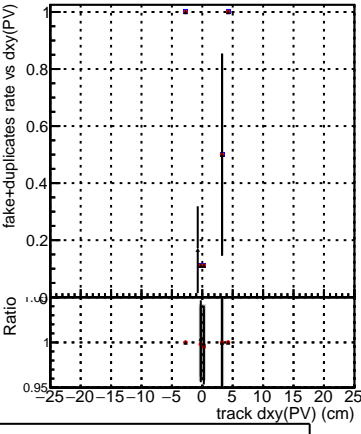

**Efficiency vs Dxy(PV)****fake+duplicates vs dxy(PV)****Efficiency**

—●— DQM\_ttbarPU\_mkFit\_5iter  
—●— DQM\_ttbarPU\_mkFit\_5iter\_updatedPR111\_update  
—●— DQM\_ttbarPU\_mkFit\_5iter\_updatedPR111\_update\_fixPropagation

**Efficiency vs Dz(PV)****fake+duplicates vs dz(PV)****Efficiency vs Dz(PV)****fake+duplicates vs dz(PV)**