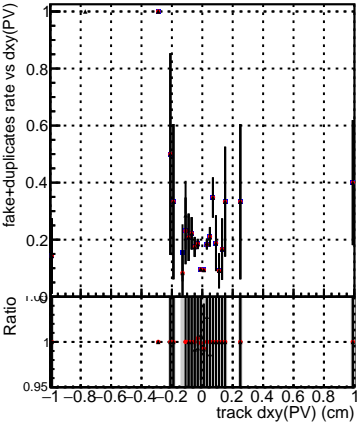

**Efficiency vs Dxy(PV)****fake+duplicates vs dxy(PV)****Efficiency**

—●— DQM\_ttbarPU\_mkFit\_5iter  
—●— DQM\_ttbarPU\_mkFit\_5iter\_updatedPR111\_update  
—●— DQM\_ttbarPU\_mkFit\_5iter\_updatedPR111\_update\_fixPropagation

**Efficiency vs Dz(PV)****fake+duplicates vs dz(PV)****Efficiency vs Dz(PV)****fake+duplicates vs dz(PV)**