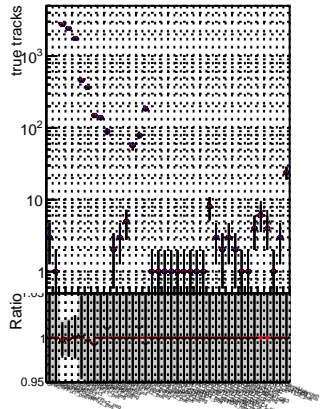

N of reco track vs. DCM ttbar PU mkFit Siter PR11 update fixPropagation

verSet