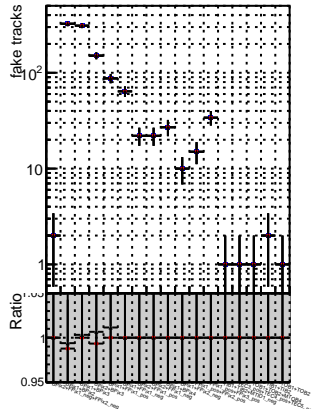

N of reco track vs. DCM ttbar PU mkFit Siter PR11 update fixPropagation

verSet