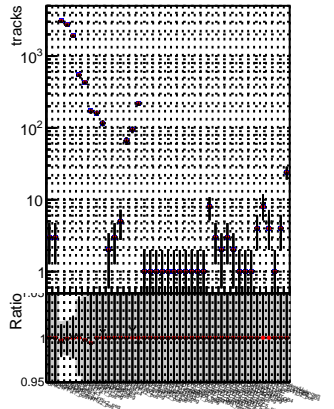

N of reco track vs. DCM ttbar PU mkFit Siter PR11 update fixPropagation

verSet