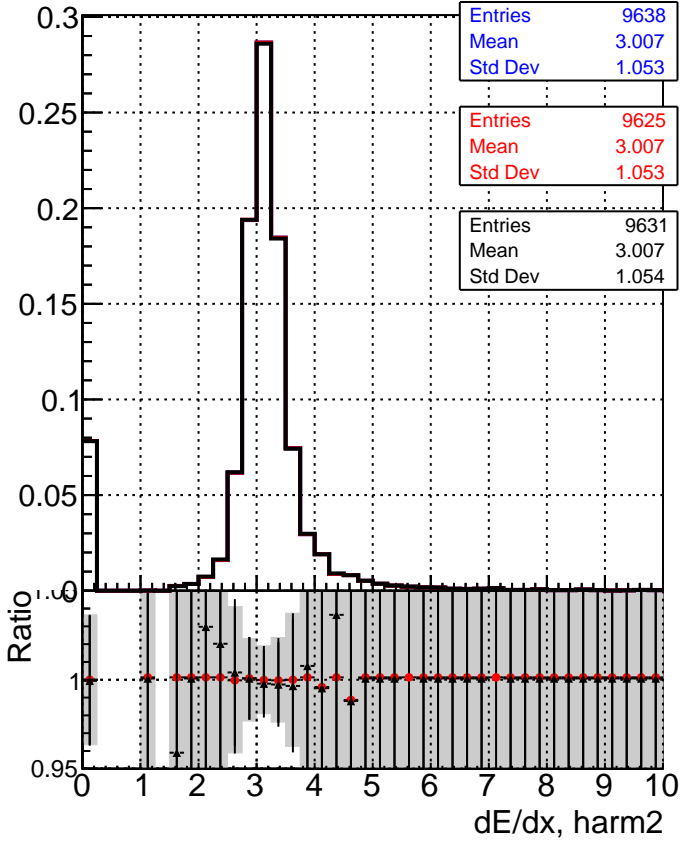

**dE/dx estimator 1****dE/dx estimator 2**

■ DQM\_ttbarPU\_mkFit\_5iter  
● DQM\_ttbarPU\_mkFit\_5iter\_updatedPR111\_update  
▲ DQM\_ttbarPU\_mkFit\_5iter\_updatedPR111\_update\_fixPropagation