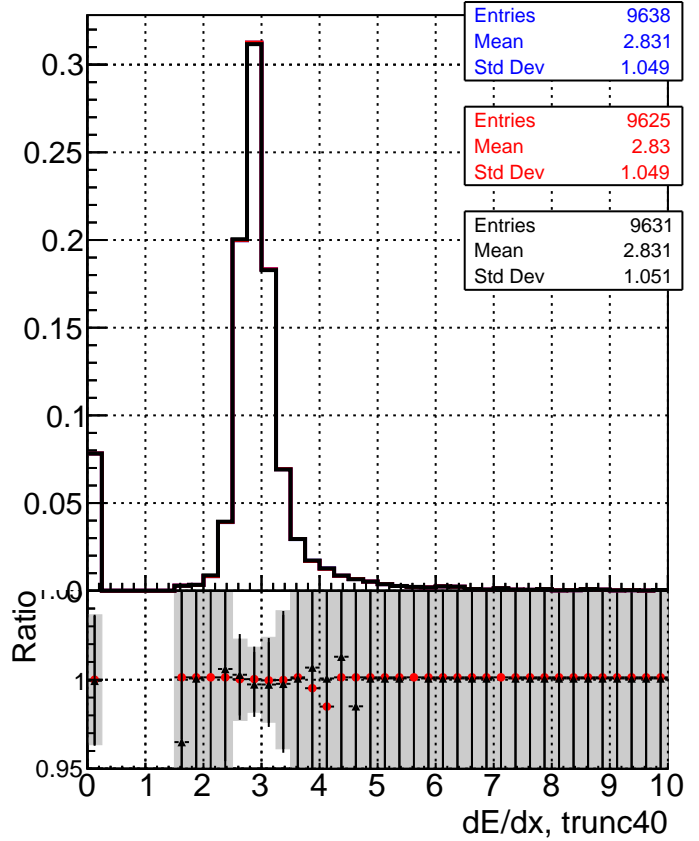

**dE/dx estimator 1****dE/dx estimator 2**

■ DQM\_ttbarPU\_mkFit\_5iter  
● DQM\_ttbarPU\_mkFit\_5iter\_updatedPR111\_update  
▲ DQM\_ttbarPU\_mkFit\_5iter\_updatedPR111\_update\_fixPropagation