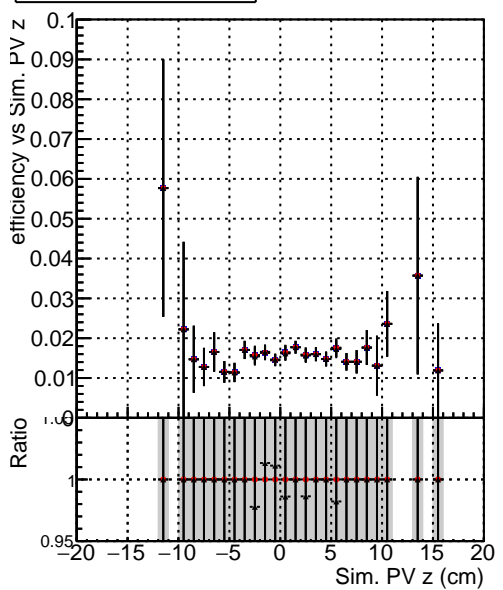

Efficiency vs vertpos**fake+duplicates vs vert r****Efficiency**

- DQM_ttbarPU_mkFit_5iter
- DQM_ttbarPU_mkFit_5iter_updatedPR111_update
- DQM_ttbarPU_mkFit_5iter_updatedPR111_update_fixPropagation

**Efficiency vs. sim PV z****fake+duplicates vs Sim. PV z**