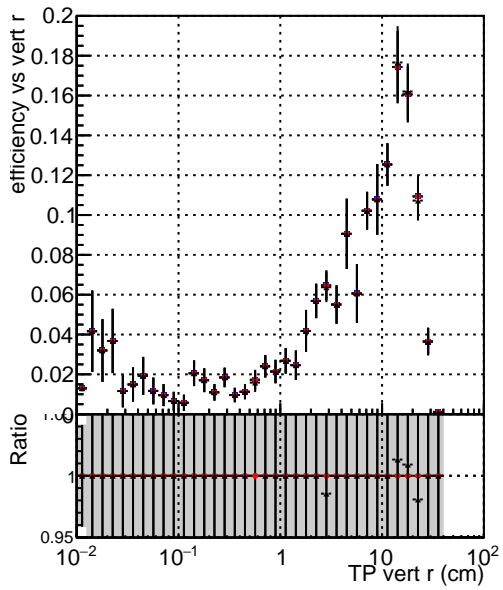

Efficiency vs vertpos**fake+duplicates vs vert r****Efficiency**

- DQM_ttbarPU_mkFit_5iter
- DQM_ttbarPU_mkFit_5iter_updatedPR111_update
- DQM_ttbarPU_mkFit_5iter_updatedPR111_update_fixPropagation

**Efficiency vs. sim PV z****fake+duplicates vs Sim. PV z**