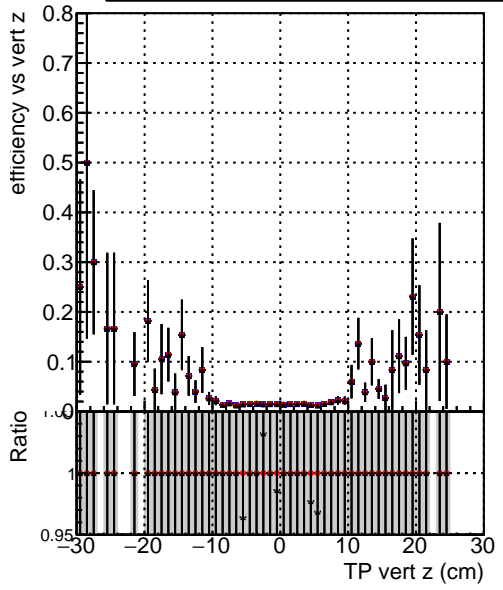

Efficiency vs vertpos**fake+duplicates vs vert r****Efficiency**

- DQM_ttbarPU_mkFit_5iter
- DQM_ttbarPU_mkFit_5iter_updatedPR111_update
- DQM_ttbarPU_mkFit_5iter_updatedPR111_update_fixPropagation

**Efficiency vs. sim PV z****fake+duplicates vs Sim. PV z**