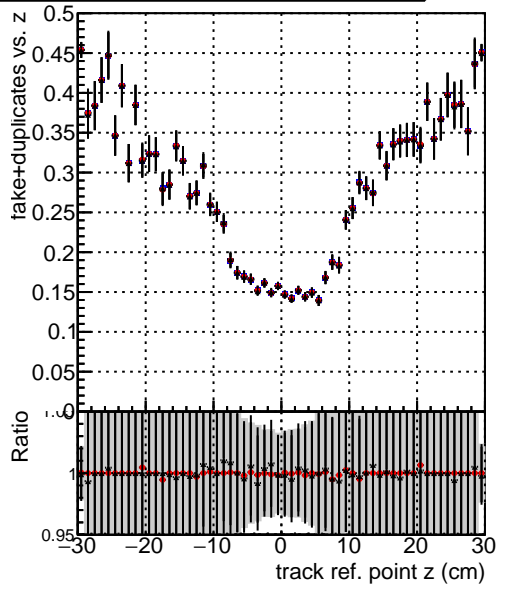

Efficiency vs vertpos**fake+duplicates vs vert r****Efficiency**

- DQM_ttbarPU_mkFit_5iter
- DQM_ttbarPU_mkFit_5iter_updatedPR111_update
- DQM_ttbarPU_mkFit_5iter_updatedPR111_update_fixPropagation

**Efficiency vs. sim PV z****fake+duplicates vs Sim. PV z**