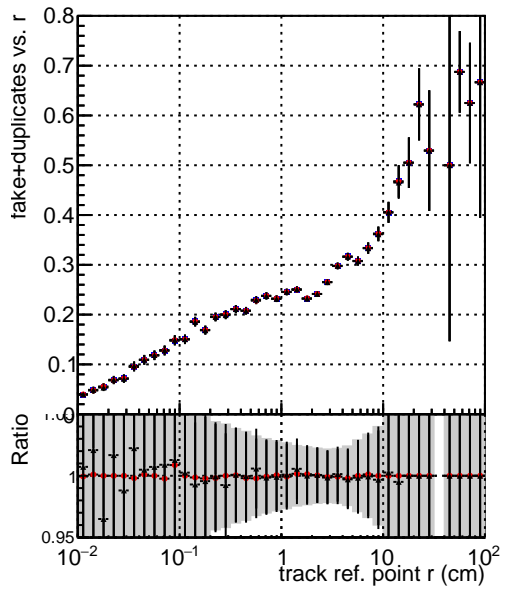

Efficiency vs vertpos**fake+duplicates vs vert r****Efficiency**

- DQM_ttbarPU_mkFit_5iter
- DQM_ttbarPU_mkFit_5iter_updatedPR111_update
- DQM_ttbarPU_mkFit_5iter_updatedPR111_update_fixPropagation

**Efficiency vs. sim PV z****fake+duplicates vs Sim. PV z**