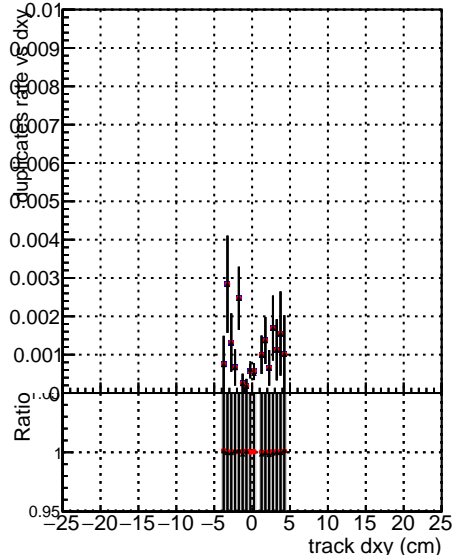

**Fake rate vs dxy****Duplicates Rate vs Dxy****Pileup rate vs dxy**

— DGM ttbarPU mkFit 5iter  
— DGM ttbarPU mkFit 5iter updatedPR111 update  
— DGM ttbarPU mkFit 5iter updatedPR111 update fixPropagation

**Fake rate vs dz****Duplicates Rate vs Ddz****Pileup rate vs dz**