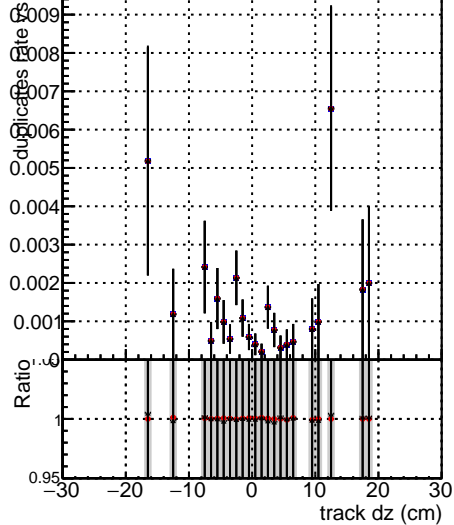

**Fake rate vs dxy****Duplicates Rate vs Dxy****Pileup rate vs dxy**

— DGM ttbarPU mkFit 5iter  
— DGM ttbarPU mkFit 5iter updatedPR111 update  
— DGM ttbarPU mkFit 5iter updatedPR111 update fixPropagation

**Fake rate vs dz****Duplicates Rate vs Ddz****Pileup rate vs dz**