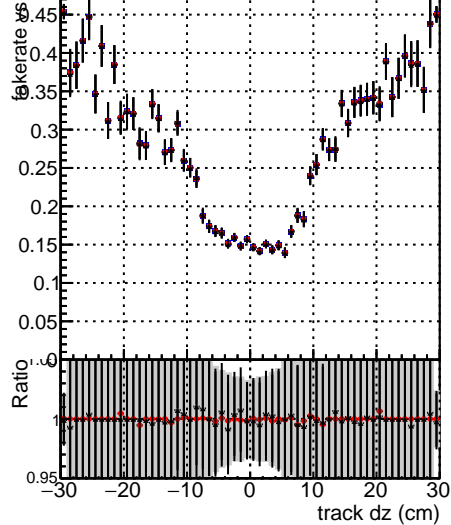

**Fake rate vs dxy****Duplicates Rate vs Dxy****Pileup rate vs dxy**

— DGM ttbarPU mkFit 5iter  
— DGM ttbarPU mkFit 5iter updatedPR111 update  
— DGM ttbarPU mkFit 5iter updatedPR111 update fixPropagation

**Fake rate vs dz****Duplicates Rate vs Ddz****Pileup rate vs dz**