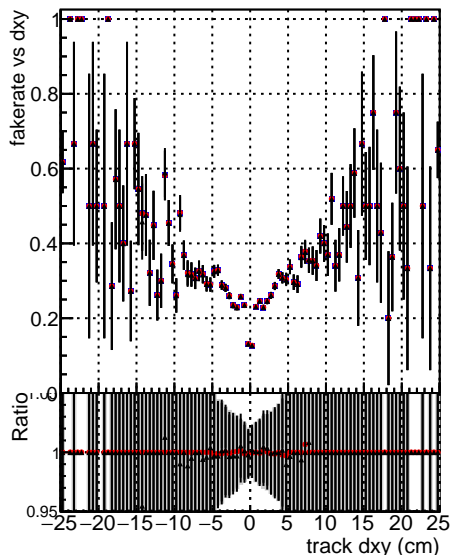

**Fake rate vs dxy****Duplicates Rate vs Dxy****Pileup rate vs dxy**

— DGM ttbarPU mkFit 5iter  
— DGM ttbarPU mkFit 5iter updatedPR111 update  
— DGM ttbarPU mkFit 5iter updatedPR111 update fixPropagation

**Fake rate vs dz****Duplicates Rate vs Ddz****Pileup rate vs dz**