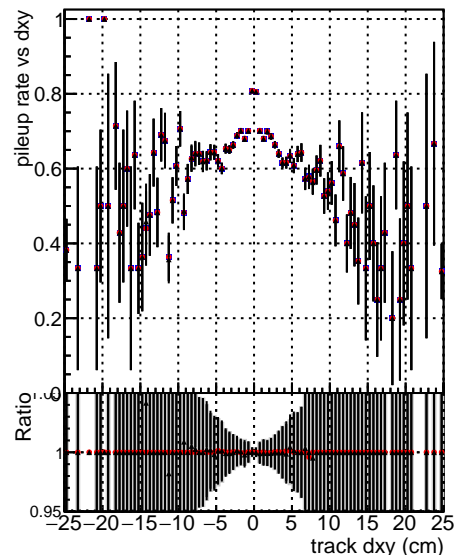

**Fake rate vs dxy****Duplicates Rate vs Dxy****Pileup rate vs dxy**

— DGM ttbarPU mkFit 5iter  
— DGM ttbarPU mkFit 5iter updatedPR111 update  
— DGM ttbarPU mkFit 5iter updatedPR111 update fixPropagation

**Fake rate vs dz****Duplicates Rate vs Ddz****Pileup rate vs dz**