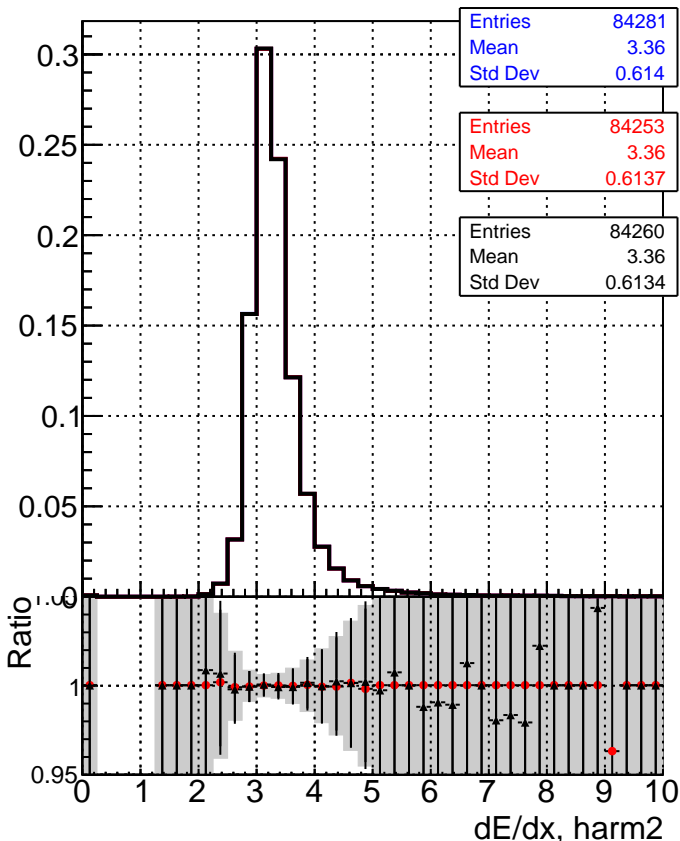

dE/dx estimator 1**dE/dx estimator 2**

■ DQM_ttbarPU_mkFit_5iter
● DQM_ttbarPU_mkFit_5iter_updatedPR111_update
▲ DQM_ttbarPU_mkFit_5iter_updatedPR111_update_fixPropagation