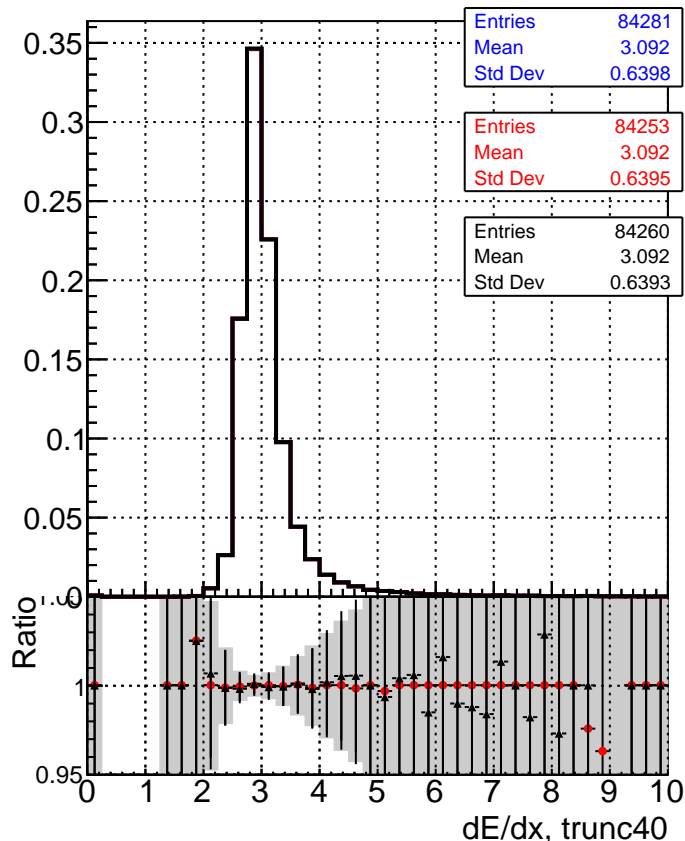

dE/dx estimator 1**dE/dx estimator 2**

■ DQM_ttbarPU_mkFit_5iter
● DQM_ttbarPU_mkFit_5iter_updatedPR111_update
▲ DQM_ttbarPU_mkFit_5iter_updatedPR111_update_fixPropagation