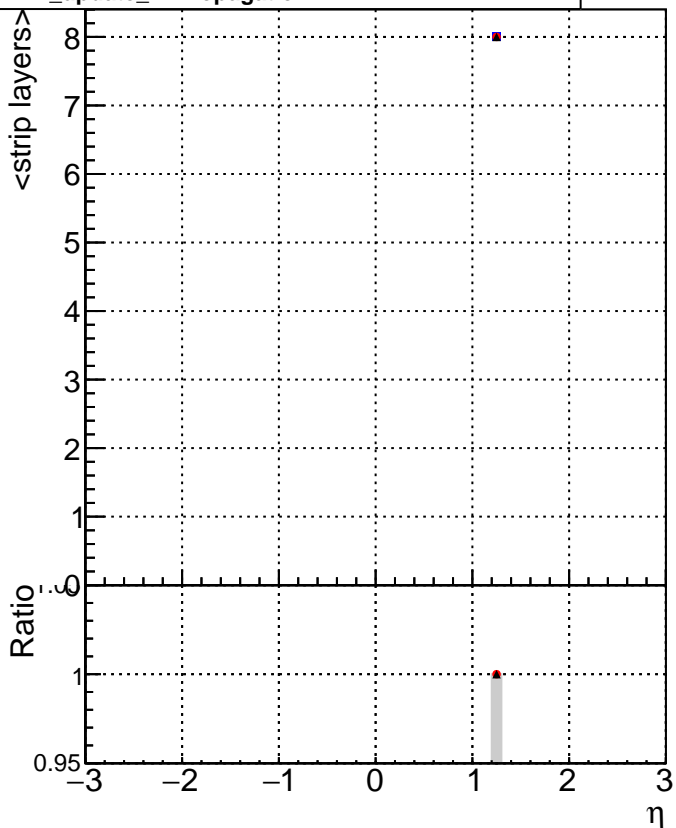

mean # PXL hits vs eta

mean # PXL Layers with measurement vs eta

mean # STRIP hits vs eta

- DQM\_ttbarPU\_mkFit\_5iter
- DQM\_ttbarPU\_mkFit\_5iter\_updatedPR111\_update
- ▲ DQM\_ttbarPU\_mkFit\_5iter\_updatedPR111\_update\_fixPropagation