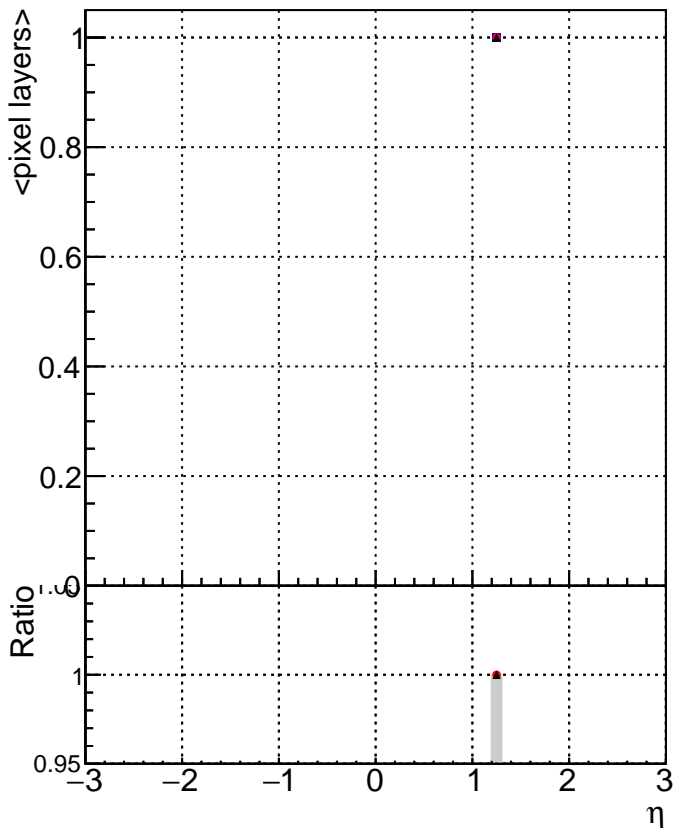

mean # PXL hits vs eta

mean # PXL Layers with measurement vs eta

mean # STRIP hits vs eta

- DQM\_ttbarPU\_mkFit\_5iter
- DQM\_ttbarPU\_mkFit\_5iter\_updatedPR111\_update
- ▲ DQM\_ttbarPU\_mkFit\_5iter\_updatedPR111\_update\_fixPropagation