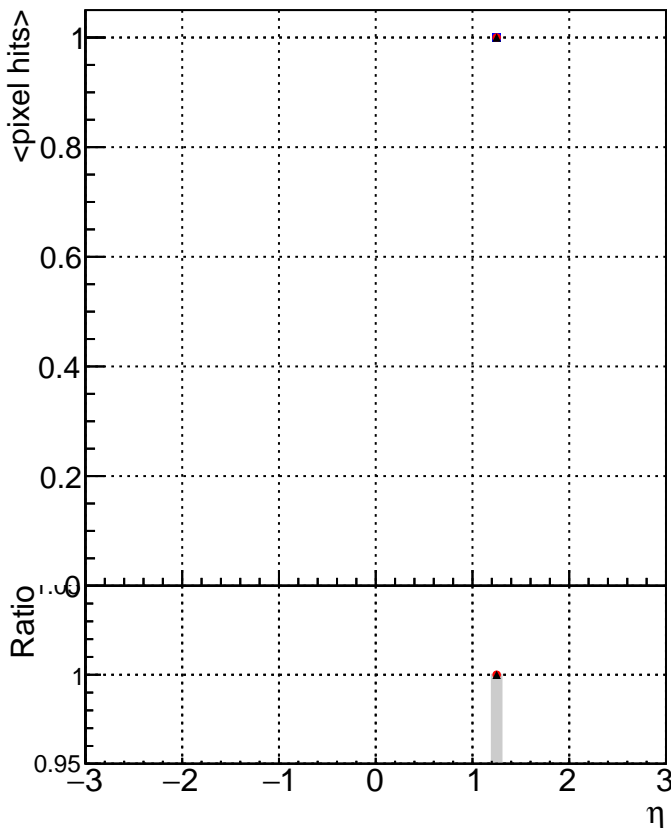

mean # PXL hits vs eta

mean # PXL Layers with measurement vs eta

mean # STRIP hits vs eta

- DQM\_ttbarPU\_mkFit\_5iter
- DQM\_ttbarPU\_mkFit\_5iter\_updatedPR111\_update
- ▲ DQM\_ttbarPU\_mkFit\_5iter\_updatedPR111\_update\_fixPropagation