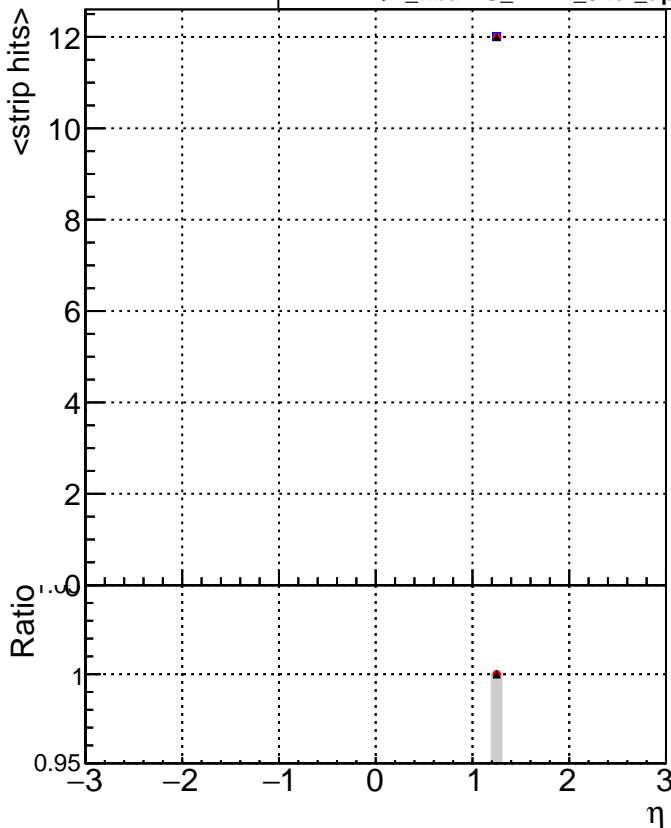

mean # PXL hits vs eta

mean # PXL Layers with measurement vs eta

mean # STRIP hits vs eta

- DQM\_ttbarPU\_mkFit\_5iter
- DQM\_ttbarPU\_mkFit\_5iter\_updatedPR111\_update
- ▲ DQM\_ttbarPU\_mkFit\_5iter\_updatedPR111\_update\_fixPropagation