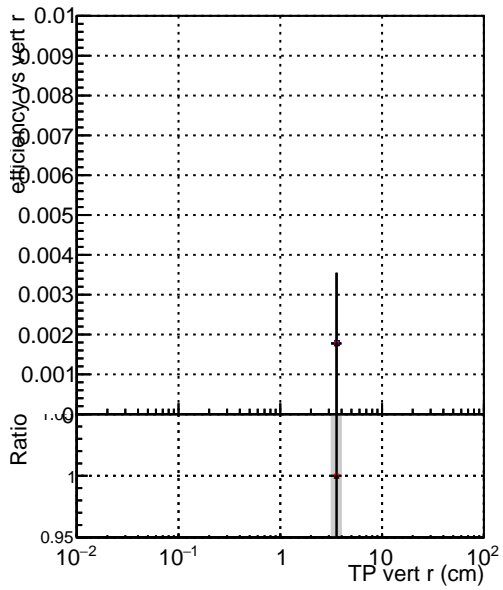

**Efficiency vs vertpos****fake+duplicates vs vert r****Efficiency**

- DQM\_ttbarPU\_mkFit\_5iter
- DQM\_ttbarPU\_mkFit\_5iter\_updatedPR111\_update
- DQM\_ttbarPU\_mkFit\_5iter\_updatedPR111\_update\_fixPropagation

**Efficiency vs. sim PV z****fake+duplicates vs Sim. PV z**