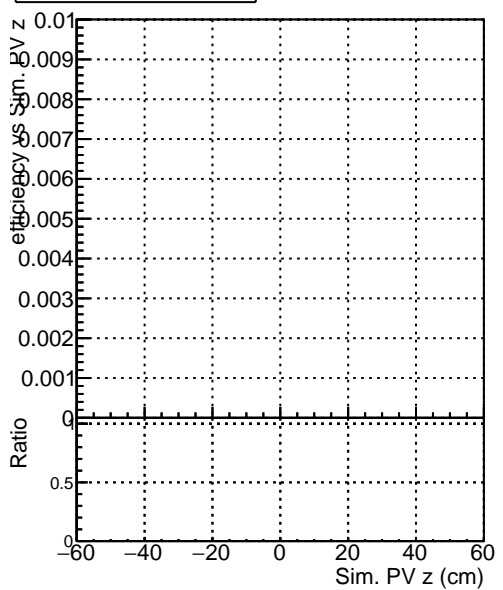

**Efficiency vs vertpos****fake+duplicates vs vert r****Efficiency**

- DQM\_ttbarPU\_mkFit\_5iter
- DQM\_ttbarPU\_mkFit\_5iter\_updatedPR111\_update
- DQM\_ttbarPU\_mkFit\_5iter\_updatedPR111\_update\_fixPropagation

**Efficiency vs. sim PV z****fake+duplicates vs Sim. PV z**