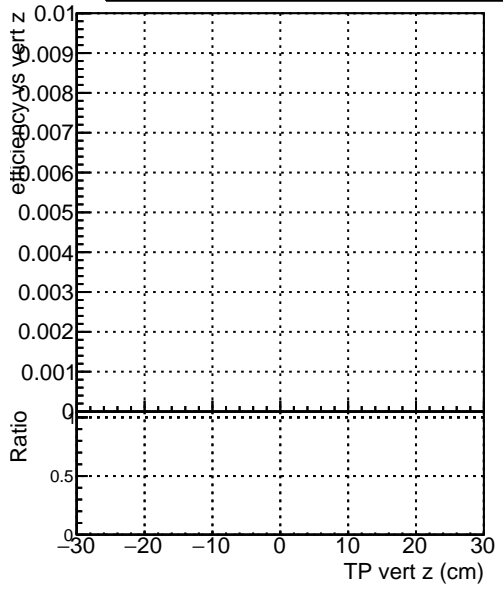

**Efficiency vs vertpos****fake+duplicates vs vert r****Efficiency**

- DQM\_ttbarPU\_mkFit\_5iter
- DQM\_ttbarPU\_mkFit\_5iter\_updatedPR111\_update
- DQM\_ttbarPU\_mkFit\_5iter\_updatedPR111\_update\_fixPropagation

**Efficiency vs. sim PV z****fake+duplicates vs Sim. PV z**