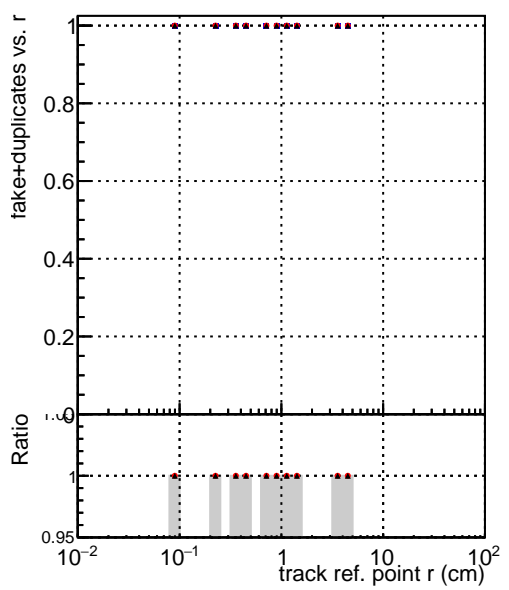

**Efficiency vs vertpos****fake+duplicates vs vert r****Efficiency**

- DQM\_ttbarPU\_mkFit\_5iter
- DQM\_ttbarPU\_mkFit\_5iter\_updatedPR111\_update
- DQM\_ttbarPU\_mkFit\_5iter\_updatedPR111\_update\_fixPropagation

**Efficiency vs. sim PV z****fake+duplicates vs Sim. PV z**