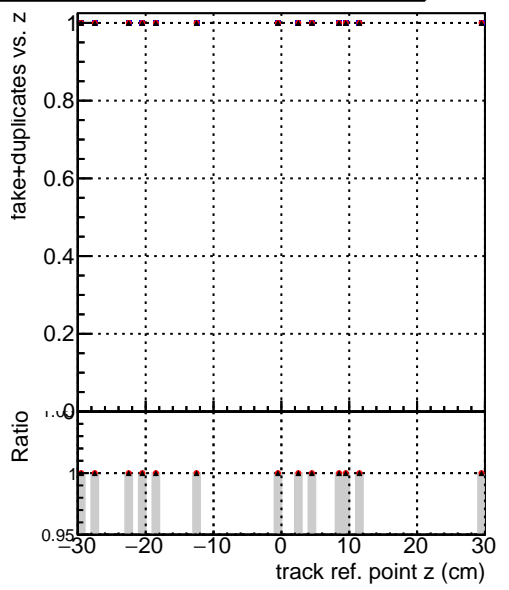

**Efficiency vs vertpos****fake+duplicates vs vert r****Efficiency**

- DQM\_ttbarPU\_mkFit\_5iter
- DQM\_ttbarPU\_mkFit\_5iter\_updatedPR111\_update
- DQM\_ttbarPU\_mkFit\_5iter\_updatedPR111\_update\_fixPropagation

**Efficiency vs. sim PV z****fake+duplicates vs Sim. PV z**