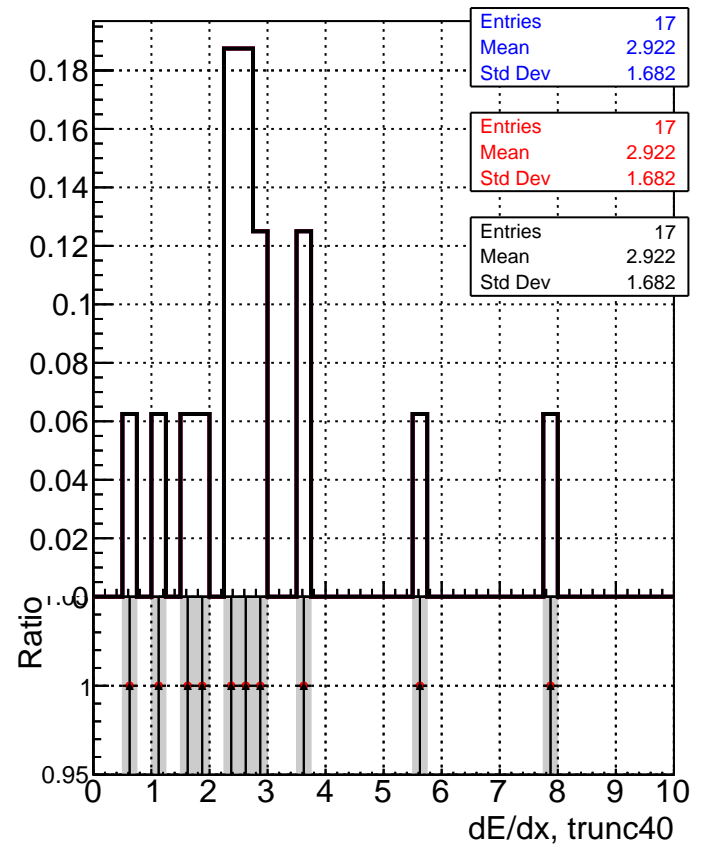

dE/dx estimator 1**dE/dx estimator 2**

■ DQM_ttbarPU_mkFit_5iter
● DQM_ttbarPU_mkFit_5iter_updatedPR111_update
▲ DQM_ttbarPU_mkFit_5iter_updatedPR111_update_fixPropagation