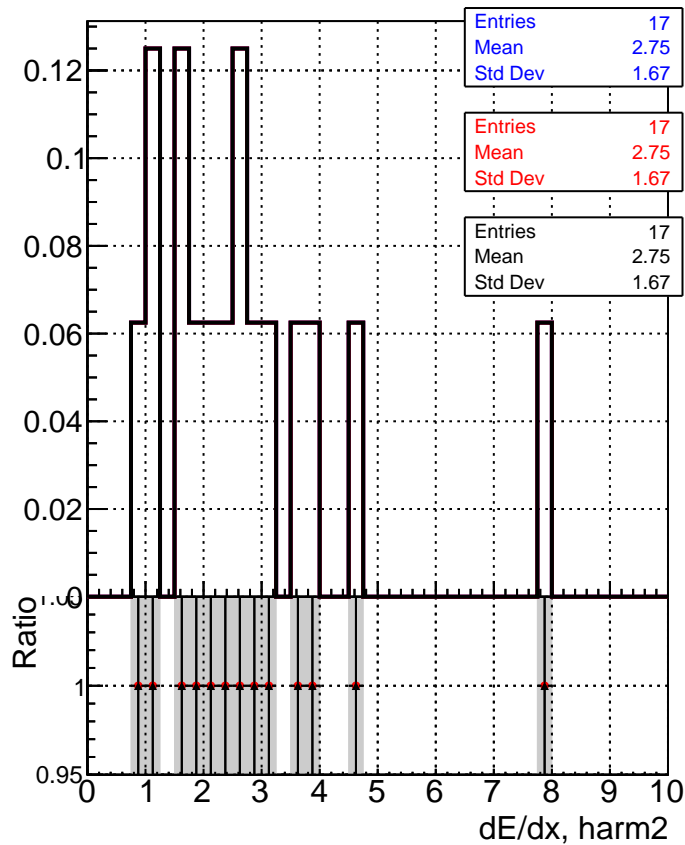

dE/dx estimator 1**dE/dx estimator 2**

■ DQM_ttbarPU_mkFit_5iter
● DQM_ttbarPU_mkFit_5iter_updatedPR111_update
▲ DQM_ttbarPU_mkFit_5iter_updatedPR111_update_fixPropagation